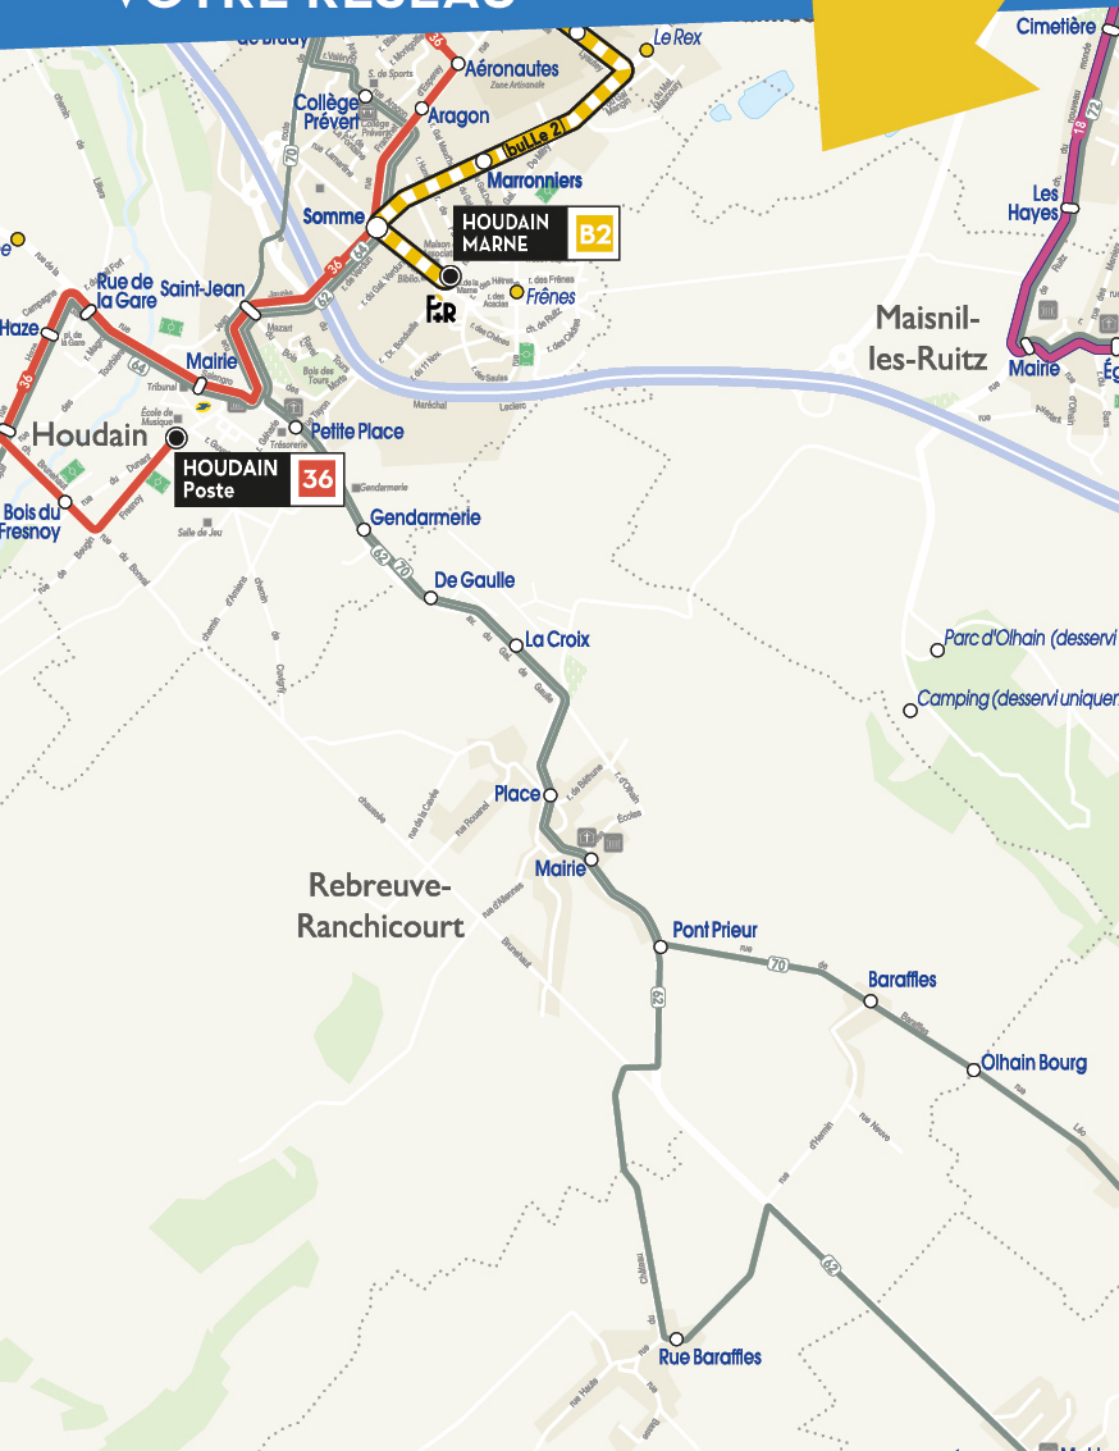

### GUIDE MOBILITÉ

ALLEZ-Y AVEC TADAO DEPUIS VOTRE COMMUNE !

CENTRE-VILLE  
BRUAY-LA-BUISSIÈRE

avec la ligne **62**

PISCINE STADE-PARC  
BRUAY-LA-BUISSIÈRE

avec la ligne **70**

ET BIEN D'AUTRES DESTINATIONS !

# BIENVENUE SUR VOTRE RÉSEAU

---

**LIGNE ACCESSIBLE  
DEPUIS REBREUVE-RANCHICOURT :**

**62**

**70**

Plus d'infos sur celle-ci en page suivante.