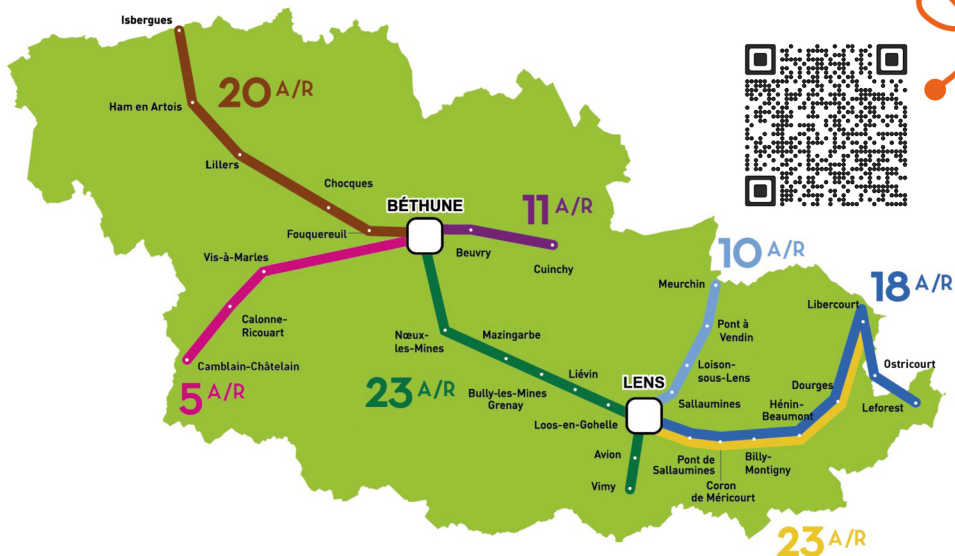

# 70

**BRUAY-LA-BUISSIÈRE - HOUDAIN  
REBREUVE-RANCHICOURT  
FRESNICOURT-LE-DOLMEN - BARLIN**

DE 6H50 À 19H00

**7 ALLERS / RETOURS PAR JOUR**

(6 allers et 5 retours pour Rebreuve-Ranchicourt, Houdain et Bruay-La-Buissière)

# Les Lignes *ter*

Vous prenez le bus, prenez aussi le TER **gratuitement** entre les **31 gares** du territoire Tadao.

En savoir +