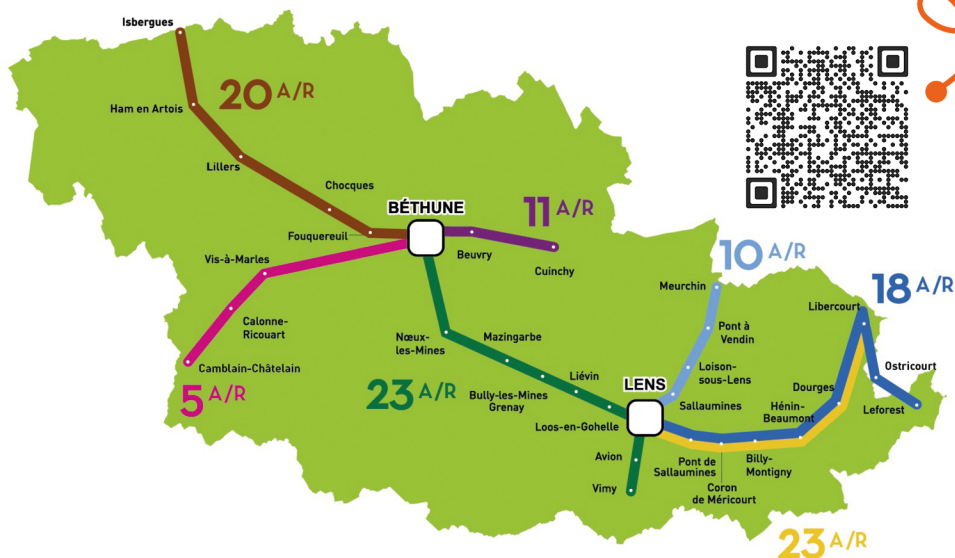

Poste de Bruay

Médiathèque MArcel Wacheux de Bruay

Cité des Électriciens

Cinéma les Étoiles Bruay

Collège Signoret  
Lycée Carnot  
Collège Prévert

Pour que le bus passe à **certains horaires** : réservation nécessaire **au moins 2h avant**

# Les Lignes *ter*

Vous prenez le bus, prenez aussi le TER **gratuitement** entre les **31 gares** du territoire Tadao.

En savoir +