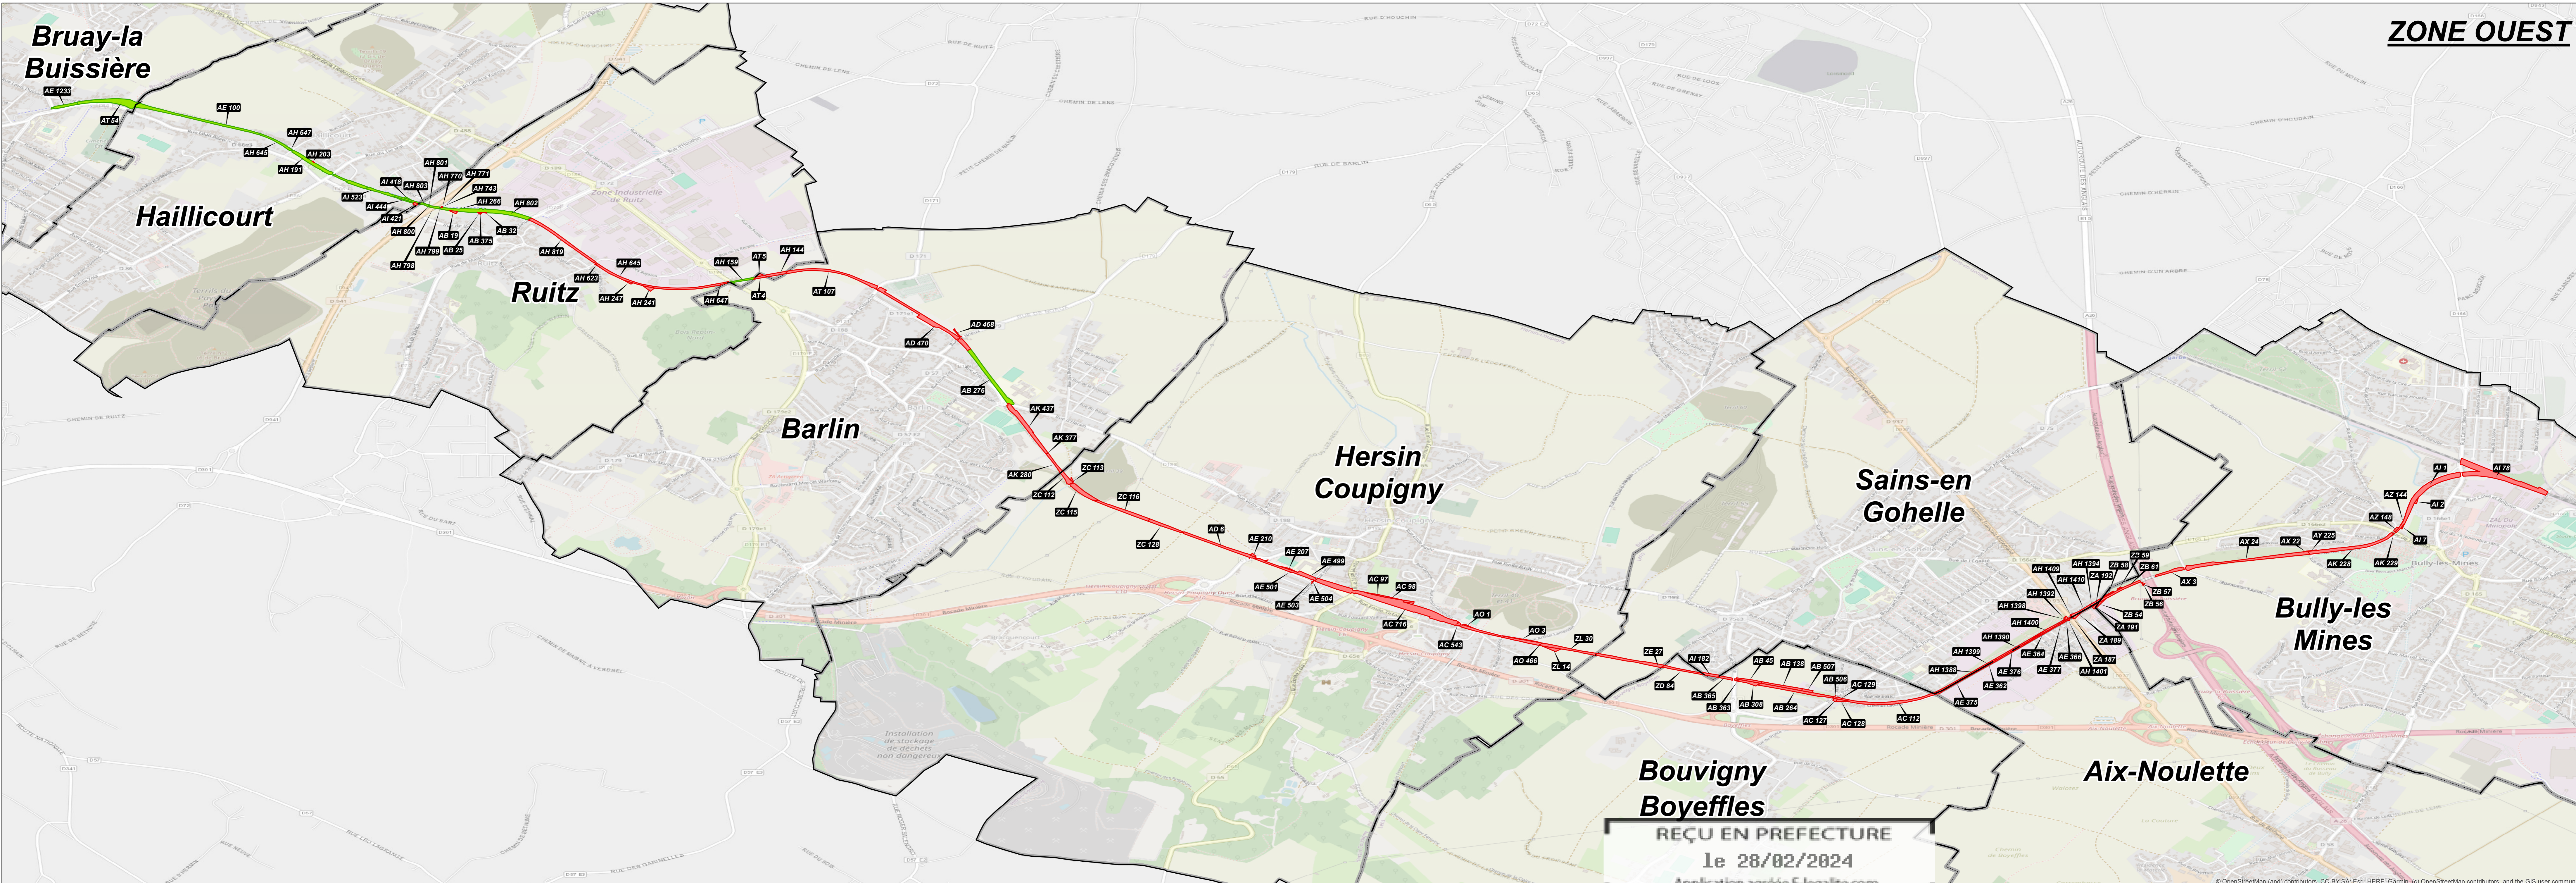

# Dossier ARTOIS MOBILITES / SNCF acquisitions de parcelles souhaitées par la SNCF et voulues par ARTOIS MOBILITES

## Liste des parcelles cadastrales

### Légende

#### Parcelles liées au Projet

- + parcelles hors EP - acquisitions souhaitées par la SNCF
- + parcelles EP - acquisitions voulues par le SMTAG
-  Communes

Réalisation AM62/PISI  
Carte n° 01-20240214 du 14 février 2024  
Sources : BD Topo IGN,  
OSM, SMTAG, ESRI.