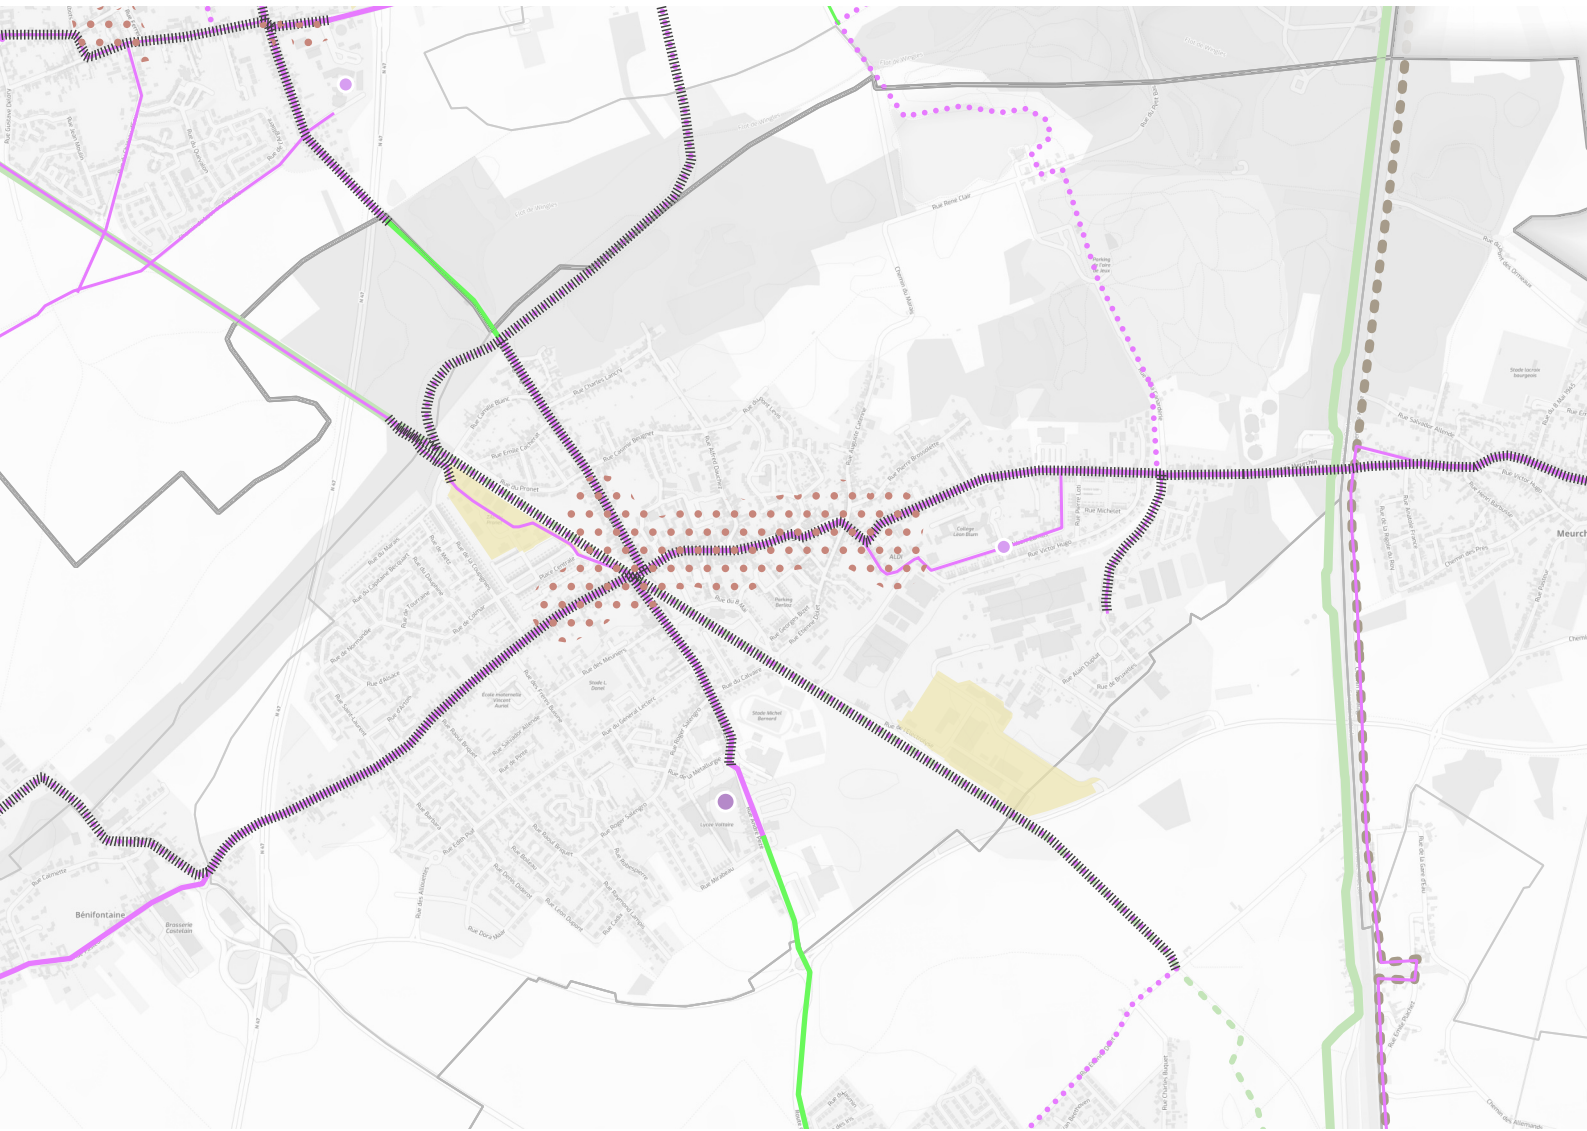

SCHÉMA CYCLABLE SUR LA COMMUNE de Wingles

- Itinéraires schéma cyclable**
- Niveau 1**
- Réalisé satisfaisant
 - A reprendre
 - Non réalisé
- Niveau 2**
- Réalisé satisfaisant
 - A reprendre
 - Non réalisé
- Niveau 3**
- Réalisé satisfaisant
 - A reprendre
 - Non réalisé
- Niveau 4**
- Non réalisé
- Itinéraires alternatifs**
- ⋯ Réalisé
 - ⋯ A reprendre
 - ⋯ Non réalisé
- Points durs**
- Contraintes relevées

- Grandes infrastructures cyclables**
- Eurovélo 5**
- Réalisé
 - ⋯ En projet
- Véloroutes**
- Réalisé
 - ⋯ En projet
- Liaison de la chaîne des parcs**
- Réalisé
 - ⋯ En projet

- Principaux équipements générateurs de flux**
- Gares TER
 - ⋯ Centralité commerciale
 - Zones d'activité économiques
- Établissements scolaires**
- Collège
 - Lycée
 - Université
- Autres équipements**
- Commerce
 - Culture
 - Équipement public
 - Loisirs
 - Santé
 - Sport