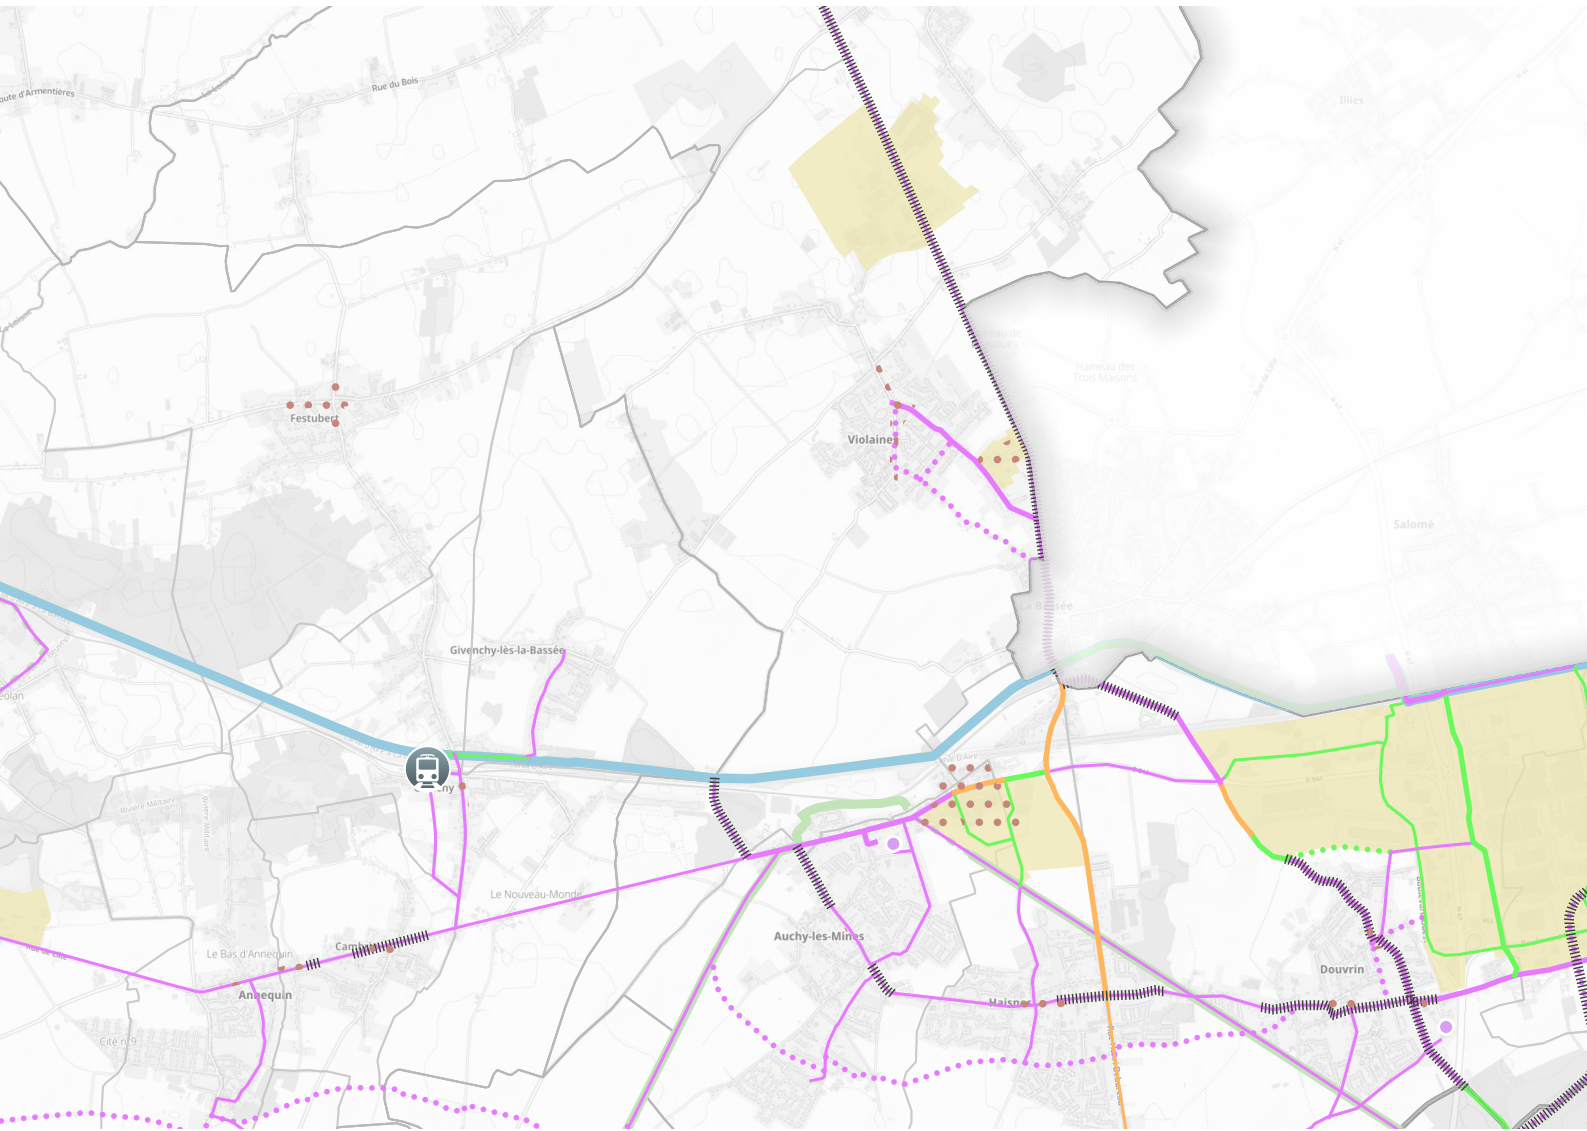

# SCHÉMA CYCLABLE SUR LA COMMUNE de Violaines

- Itinéraires schéma cyclable**
- Niveau 1**
- Réalisé satisfaisant
  - A reprendre
  - Non réalisé
- Niveau 2**
- Réalisé satisfaisant
  - A reprendre
  - Non réalisé
- Niveau 3**
- Réalisé satisfaisant
  - A reprendre
  - Non réalisé
- Niveau 4**
- Non réalisé
- Itinéraires alternatifs**
- Réalisé
  - A reprendre
  - Non réalisé
- Points durs**
- Contraintes relevées

- Grandes infrastructures cyclables**
- Eurovélo 5**
- Réalisé
  - En projet
- Véloroutes**
- Réalisé
  - En projet
- Liaison de la chaîne des parcs**
- Réalisé
  - En projet

- Principaux équipements générateurs de flux**
- Gares TER
  - Centralité commerciale
  - Zones d'activité économiques
- Établissements scolaires**
- Collège
  - Lycée
  - Université
- Autres équipements**
- Commerce
  - Culture
  - Équipement public
  - Loisirs
  - Santé
  - Sport