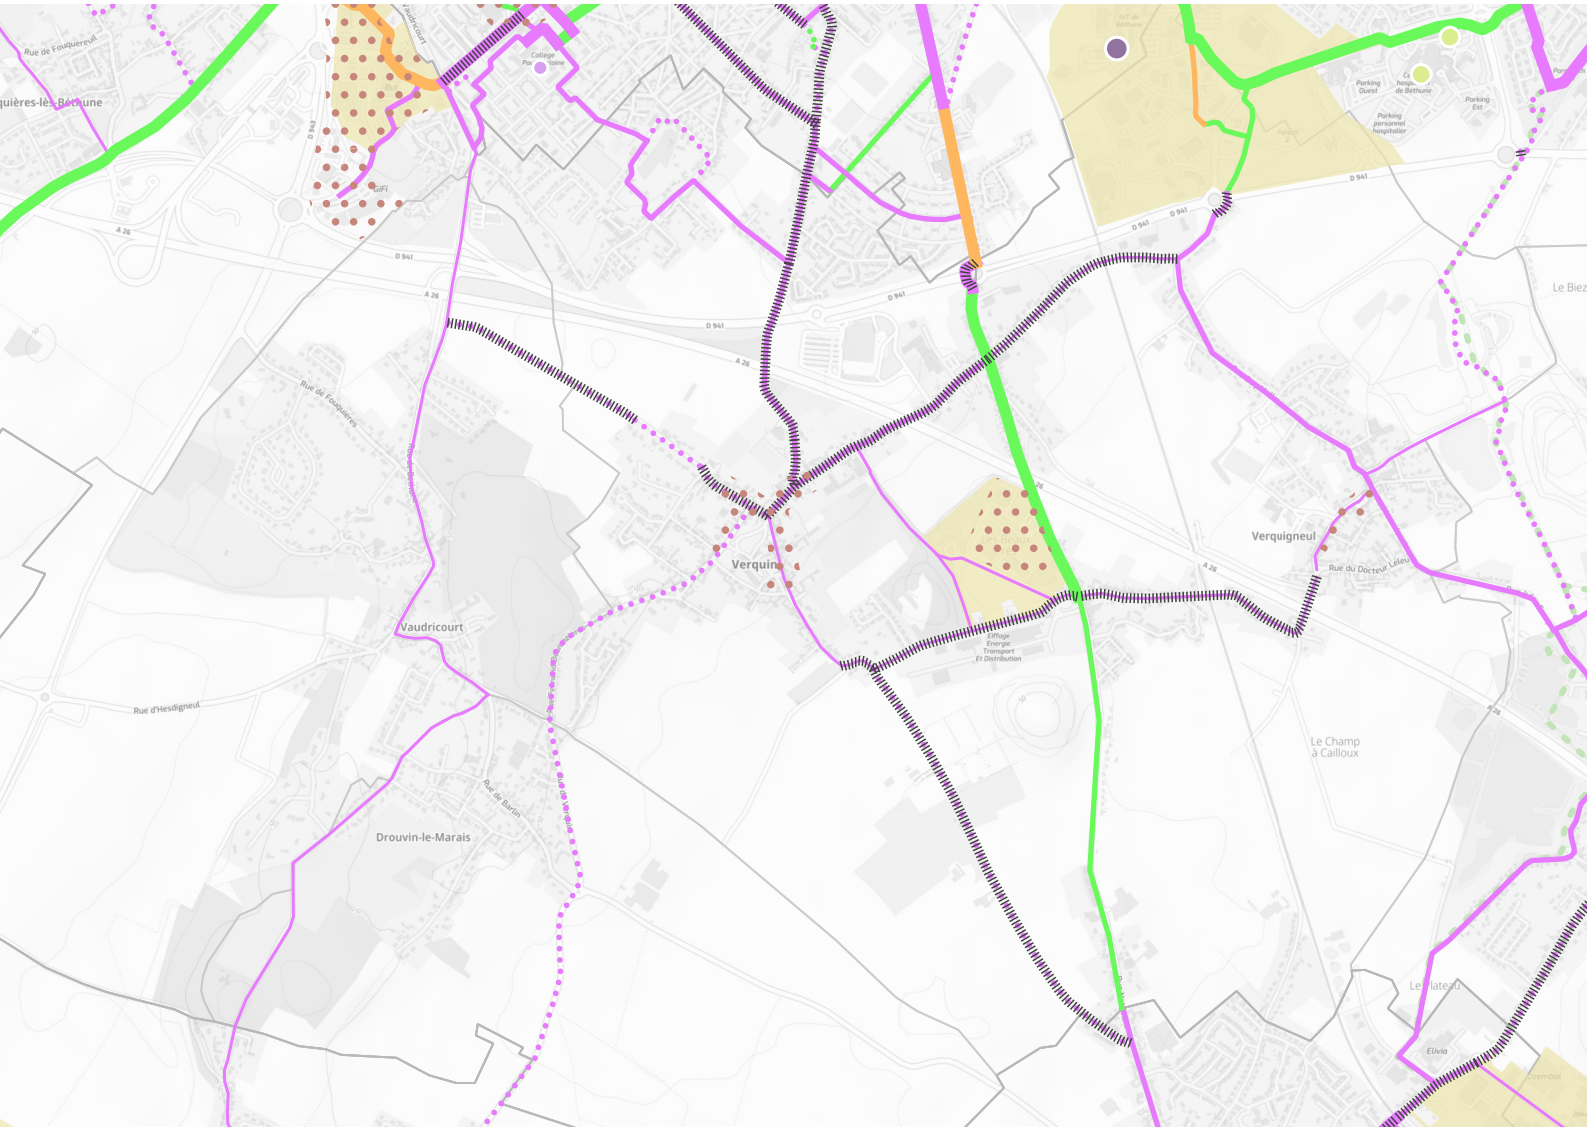

SCHÉMA CYCLABLE SUR LA COMMUNE de Verquin

- Itinéraires schéma cyclable**
- Niveau 1**
- Réalisé satisfaisant
 - A reprendre
 - Non réalisé
- Niveau 2**
- Réalisé satisfaisant
 - A reprendre
 - Non réalisé
- Niveau 3**
- Réalisé satisfaisant
 - A reprendre
 - Non réalisé
- Niveau 4**
- Non réalisé
- Itinéraires alternatifs**
- - - Réalisé
 - - - A reprendre
 - - - Non réalisé
- Points durs**
- Contraintes relevées

- Grandes infrastructures cyclables**
- Eurovélo 5**
- Réalisé
 - - - En projet
- Véloroutes**
- Réalisé
 - - - En projet
- Liaison de la chaîne des parcs**
- Réalisé
 - - - En projet

- Principaux équipements générateurs de flux**
- Gares TER
 - Centralité commerciale
 - Zones d'activité économiques
- Établissements scolaires**
- Collège
 - Lycée
 - Université
- Autres équipements**
- Commerce
 - Culture
 - Équipement public
 - Loisirs
 - Santé
 - Sport