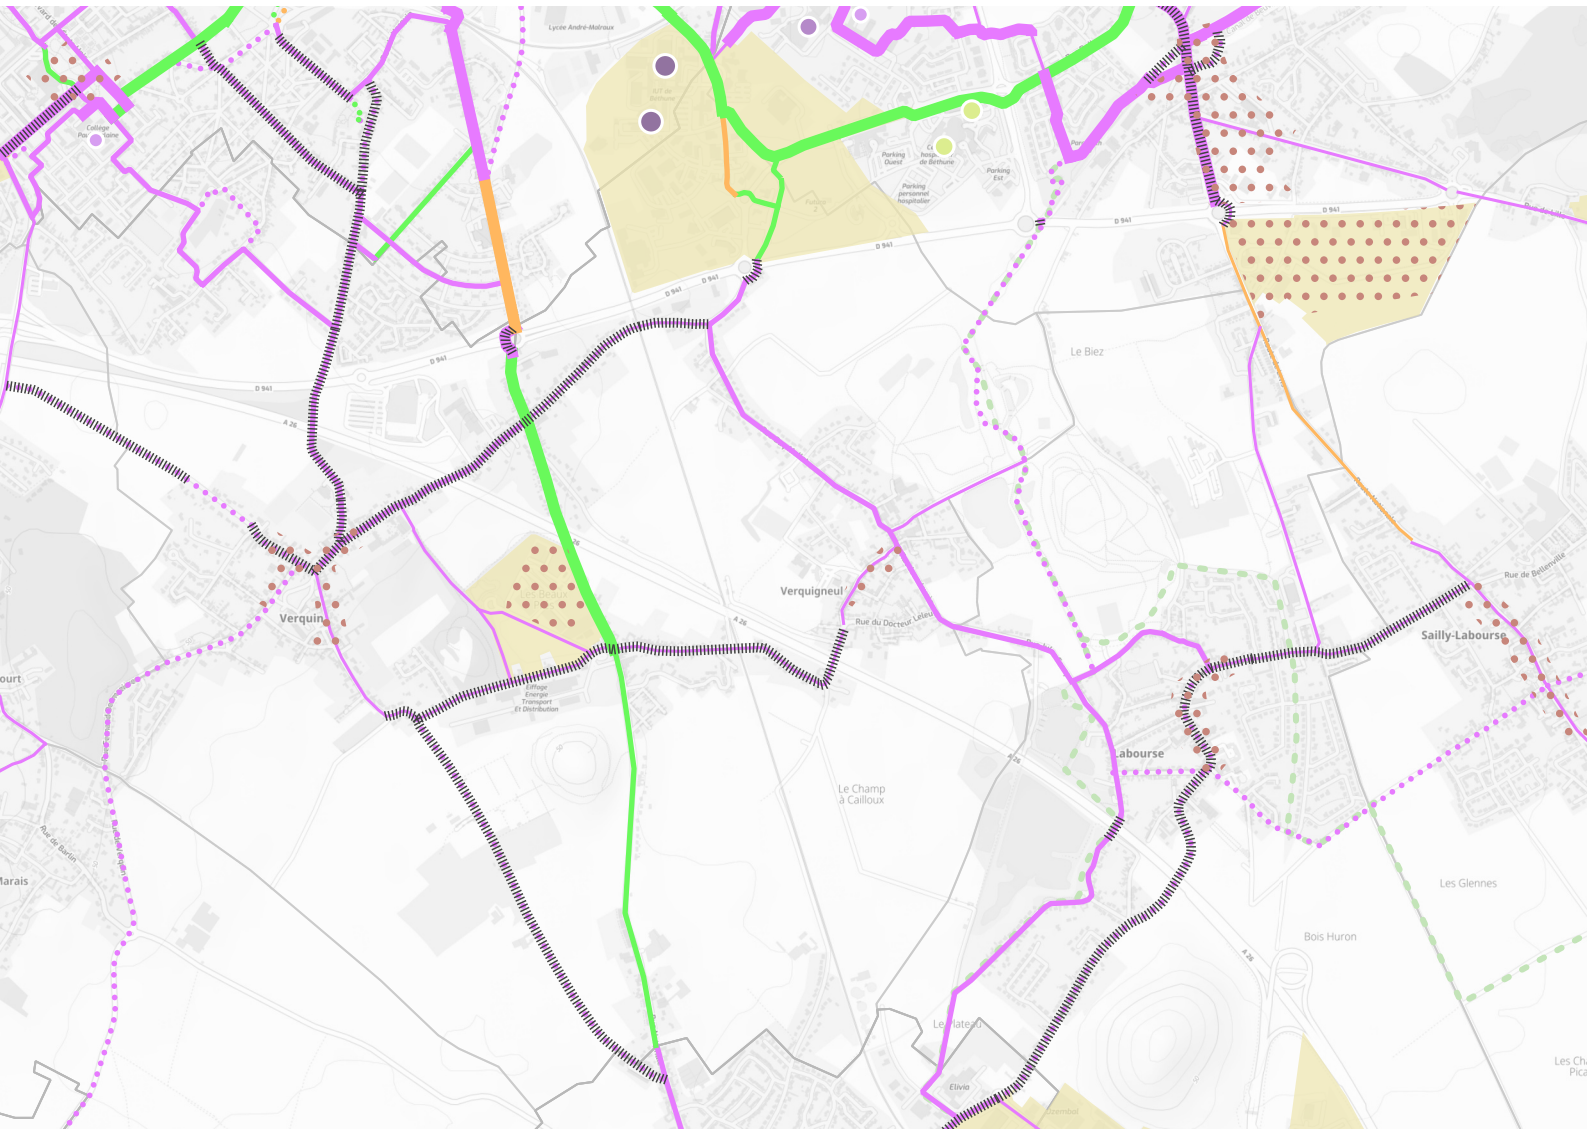

SCHÉMA CYCLABLE SUR LA COMMUNE de Verquigneul

Itinéraires schéma cyclable

Niveau 1

- Réalisé satisfaisant
- A reprendre
- Non réalisé

Niveau 2

- Réalisé satisfaisant
- A reprendre
- Non réalisé

Niveau 3

- Réalisé satisfaisant
- A reprendre
- Non réalisé

Niveau 4

-

Itinéraires alternatifs

- ⋯ Réalisé
- ⋯ A reprendre
- ⋯ Non réalisé

Points durs

- Contraintes relevées

Grandes infrastructures cyclables

Eurovélo 5