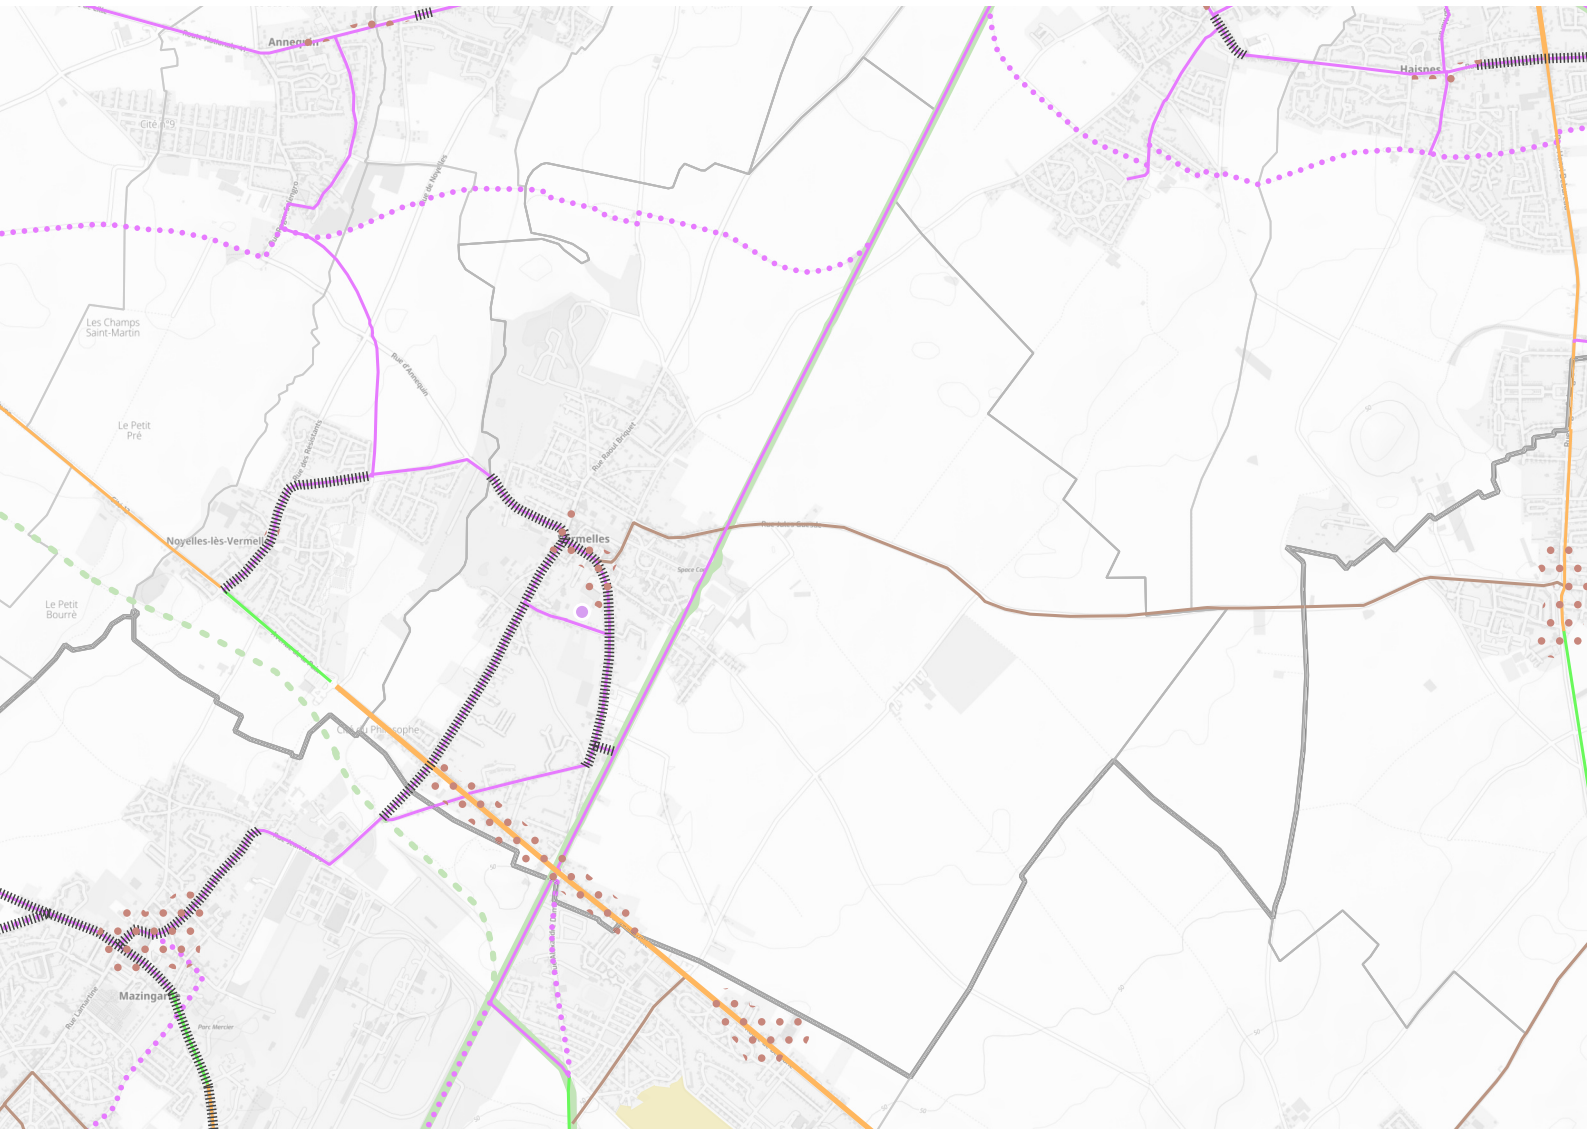

SCHÉMA CYCLABLE SUR LA COMMUNE de Vermelles

- Itinéraires schéma cyclable**
- Niveau 1**
- Réalisé satisfaisant
 - A reprendre
 - Non réalisé
- Niveau 2**
- Réalisé satisfaisant
 - A reprendre
 - Non réalisé
- Niveau 3**
- Réalisé satisfaisant
 - A reprendre
 - Non réalisé
- Niveau 4**
- A reprendre
- Itinéraires alternatifs**
- Réalisé
 - A reprendre
 - Non réalisé
- Points durs**
- Contraintes relevées

- Grandes infrastructures cyclables**
- Eurovélo 5**
- Réalisé
 - En projet
- Véloroutes**
- Réalisé
 - En projet
- Liaison de la chaîne des parcs**
- Réalisé
 - En projet

- Principaux équipements générateurs de flux**
- Gares TER
 - Centralité commerciale
 - Zones d'activité économiques
- Établissements scolaires**
- Collège
 - Lycée
 - Université
- Autres équipements**
- Commerce
 - Culture
 - Équipement public
 - Loisirs
 - Santé
 - Sport