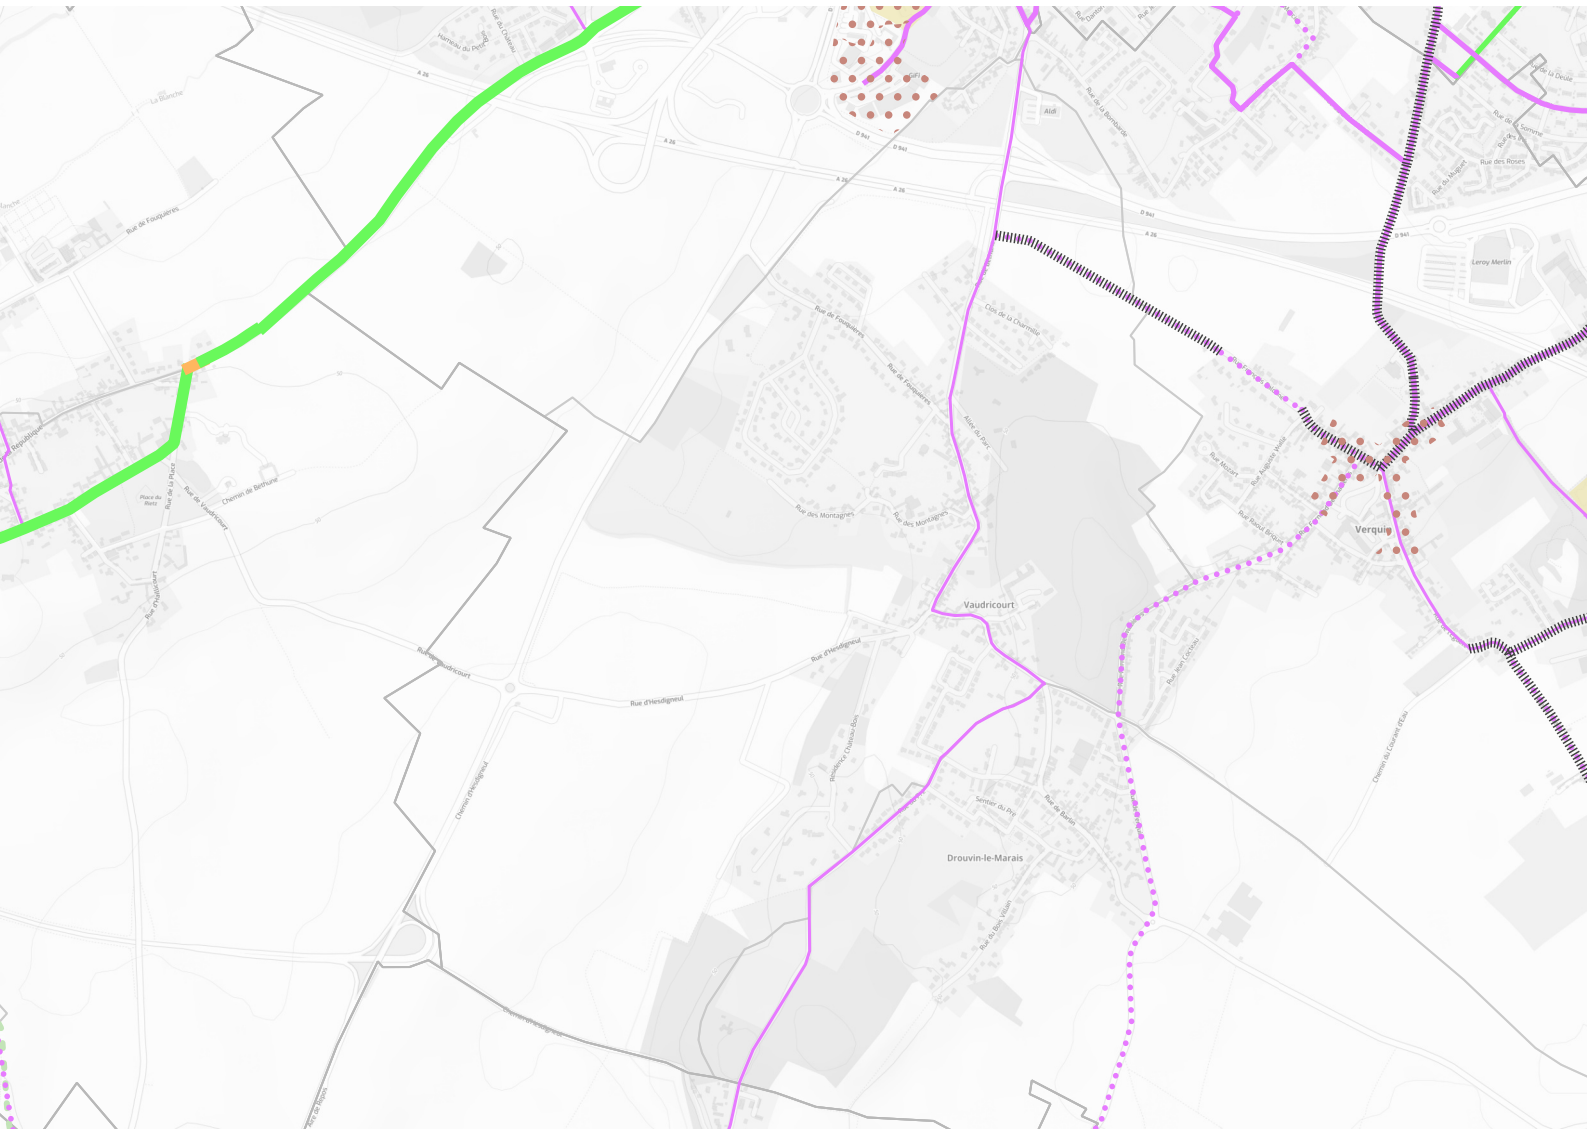

SCHÉMA CYCLABLE SUR LA COMMUNE de Vaudricourt

Itinéraires schéma cyclable

Niveau 1

Réalisé satisfaisant

A reprendre

Non réalisé

Niveau 2

Réalisé satisfaisant

A reprendre

Non réalisé

Niveau 3

Réalisé satisfaisant

A reprendre

Non réalisé

Niveau 4

Itinéraires alternatifs

Réalisé

A reprendre

Non réalisé

Points durs

Contraintes relevées

Grandes infrastructures cyclables

Eurovélo 5

Réalisé