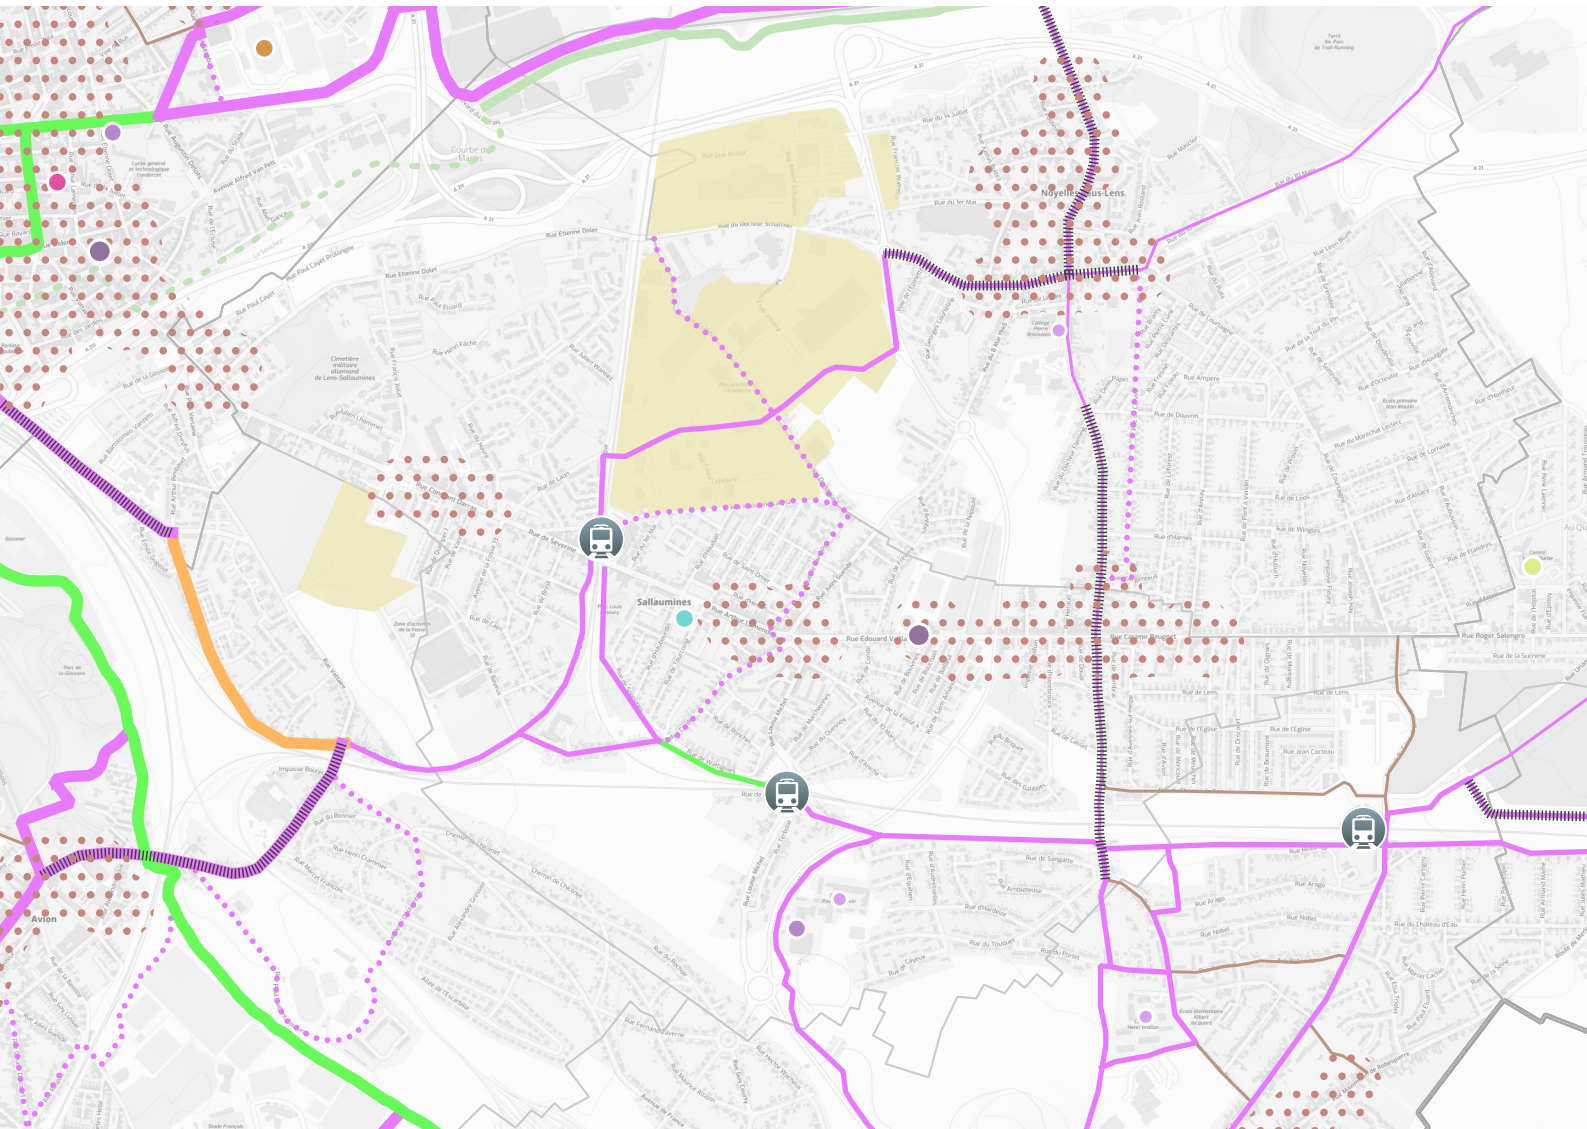

# SCHÉMA CYCLABLE SUR LA COMMUNE de Sallaumines

- Itinéraires schéma cyclable**
- Niveau 1**
- Réalisé satisfaisant
  - A reprendre
  - Non réalisé
- Niveau 2**
- Réalisé satisfaisant
  - A reprendre
  - Non réalisé
- Niveau 3**
- Réalisé satisfaisant
  - A reprendre
  - Non réalisé
- Niveau 4**
- Non réalisé
- Itinéraires alternatifs**
- Réalisé
  - A reprendre
  - Non réalisé
- Points durs**
- Contraintes relevées

- Grandes infrastructures cyclables**
- Eurovélo 5**
- Réalisé
  - En projet
- Véloroutes**
- Réalisé
  - En projet
- Liaison de la chaîne des parcs**
- Réalisé
  - En projet

- Principaux équipements générateurs de flux**
- Gares TER
  - Centralité commerciale
  - Zones d'activité économiques
- Établissements scolaires**
- Collège
  - Lycée
  - Université
- Autres équipements**
- Commerce
  - Culture
  - Équipement public
  - Loisirs
  - Santé
  - Sport