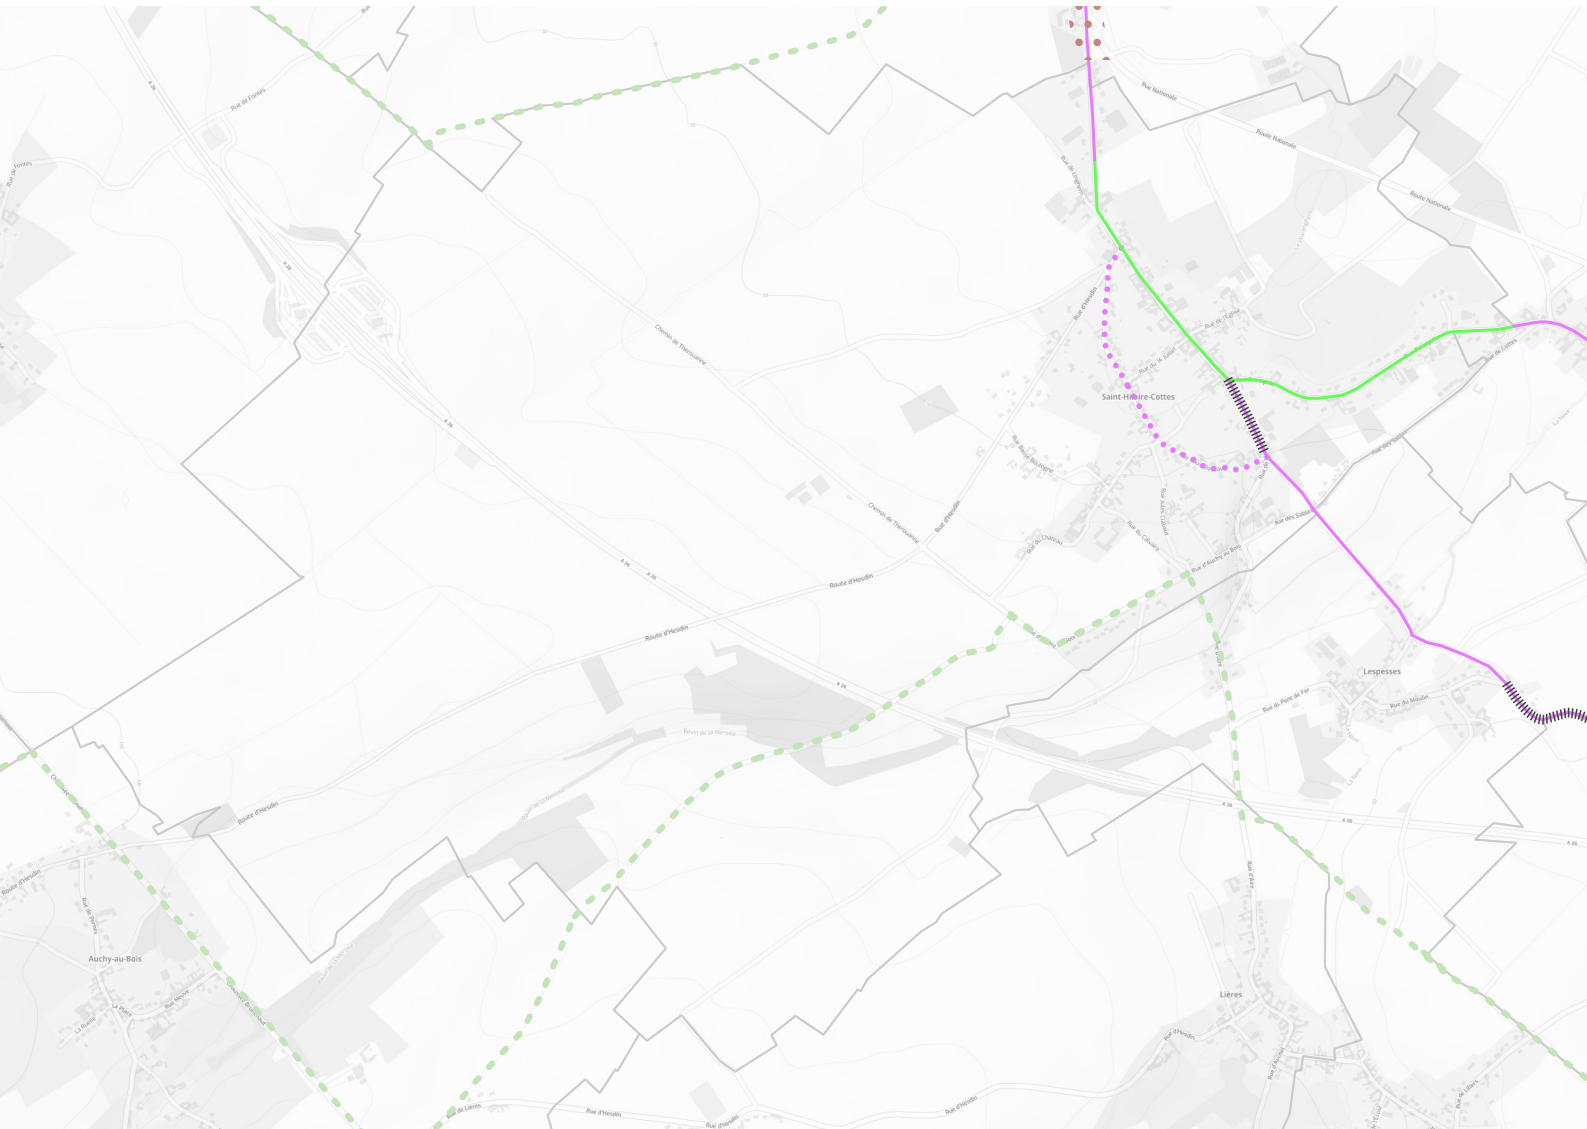

SCHÉMA CYCLABLE SUR LA COMMUNE de Saint-Hilaire-Cottes

Itinéraires schéma cyclable

Niveau 1

- Réalisé satisfaisant
- A reprendre
- Non réalisé

Niveau 2

- - - Réalisé satisfaisant
- - - A reprendre
- - - Non réalisé

Niveau 3

- Réalisé satisfaisant
- A reprendre
- Non réalisé

Niveau 4

- —
- - - - Réalisé
- - - - A reprendre
- - - - Non réalisé

Points durs

- Contraintes relevées

Grandes infrastructures cyclables

Eurovélo 5