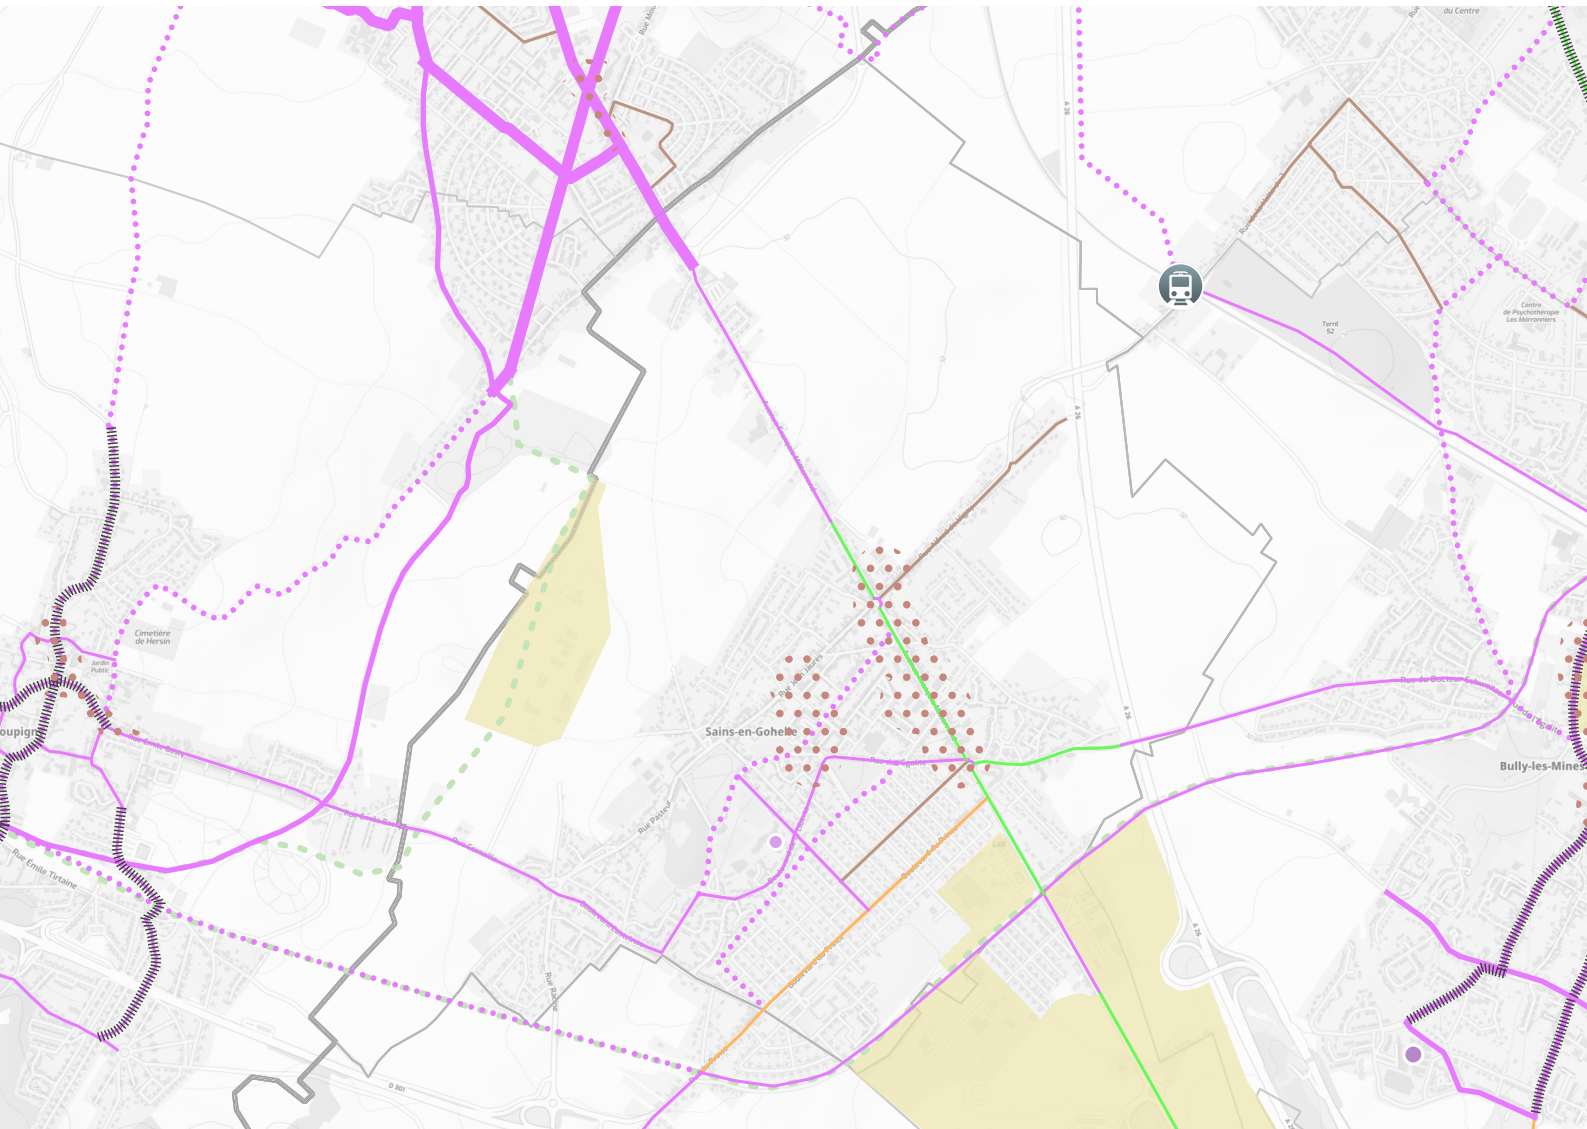

# SCHÉMA CYCLABLE SUR LA COMMUNE de Sains-en-Gohelle

## Itinéraires schéma cyclable

- Niveau 1**
- Réalisé satisfaisant
  - A reprendre
  - Non réalisé

- Niveau 2**
- Réalisé satisfaisant
  - A reprendre
  - Non réalisé

- Niveau 3**
- Réalisé satisfaisant
  - A reprendre
  - Non réalisé

## Itinéraires alternatifs

- ⋯ Réalisé
- ⋯ A reprendre
- ⋯ Non réalisé