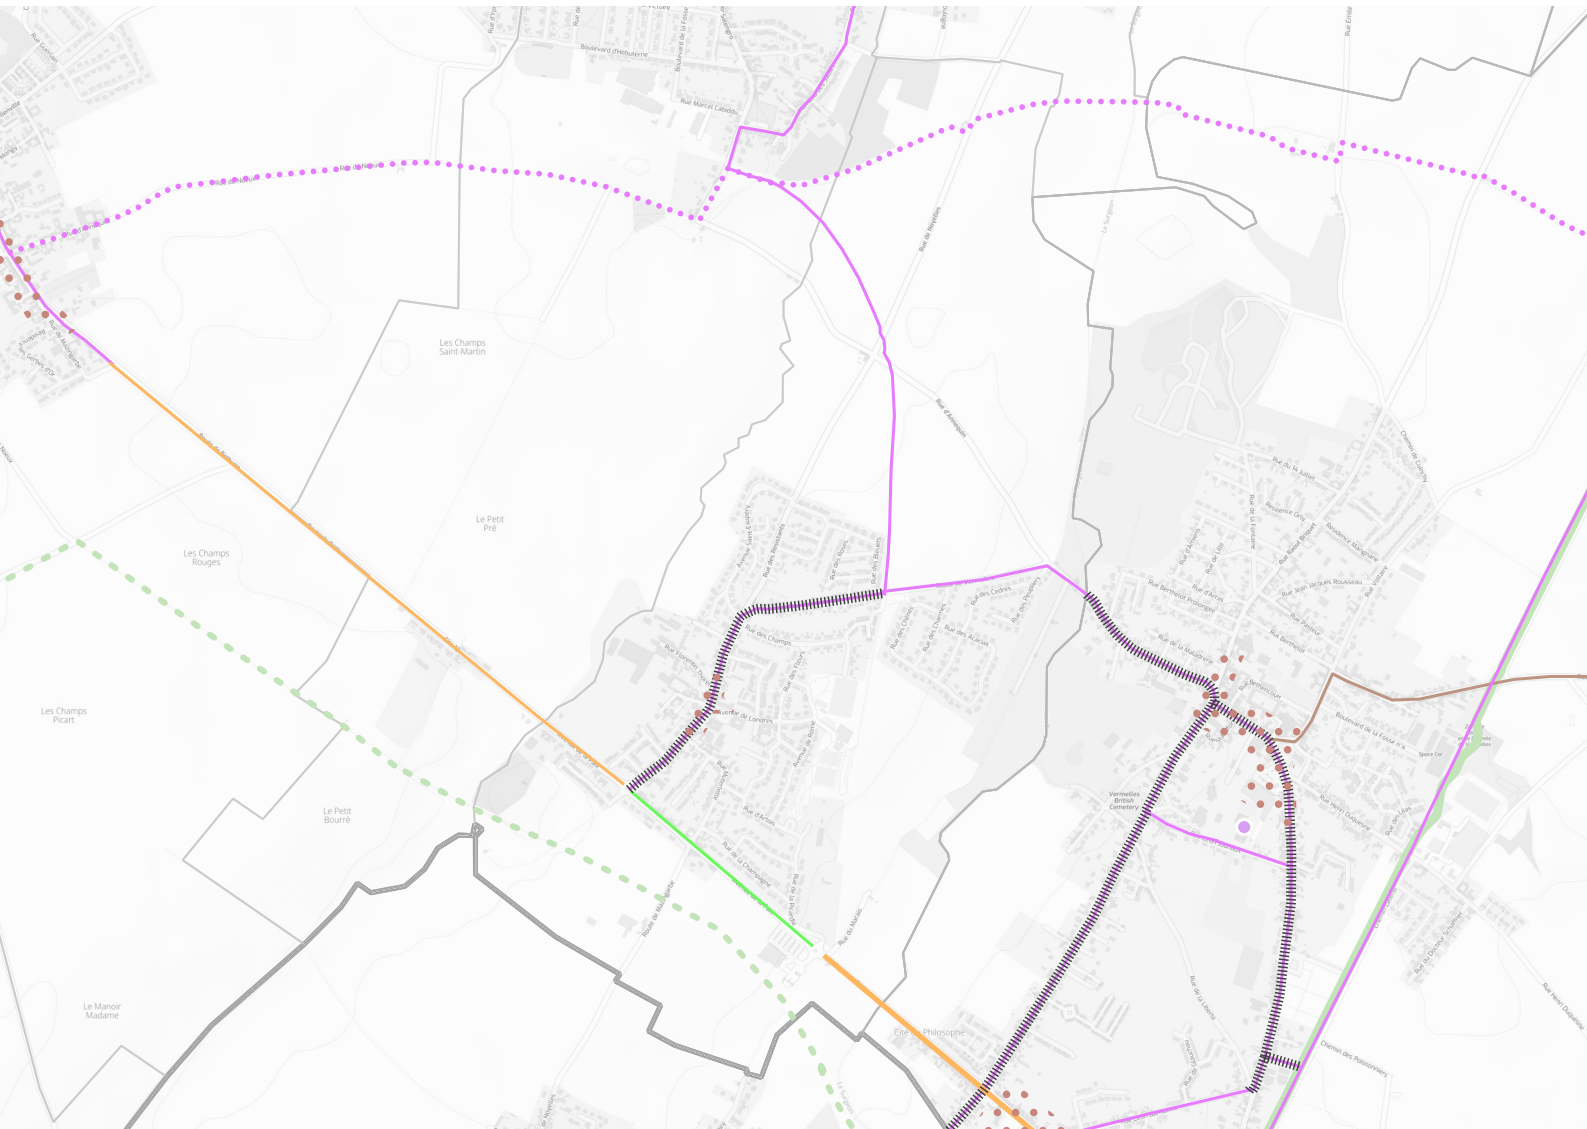

SCHÉMA CYCLABLE SUR LA COMMUNE de Noyelles-lès-Vermelles

Itinéraires schéma cyclable

- Niveau 1**
- Réalisé satisfaisant
 - A reprendre
 - Non réalisé

- Niveau 2**
- Réalisé satisfaisant
 - A reprendre
 - Non réalisé

- Niveau 3**
- Réalisé satisfaisant
 - A reprendre
 - Non réalisé

- Niveau 4**
-

Itinéraires alternatifs

- - - Réalisé
- - - A reprendre
- - - Non réalisé

Points durs

- Contraintes relevées

Grandes infrastructures cyclables