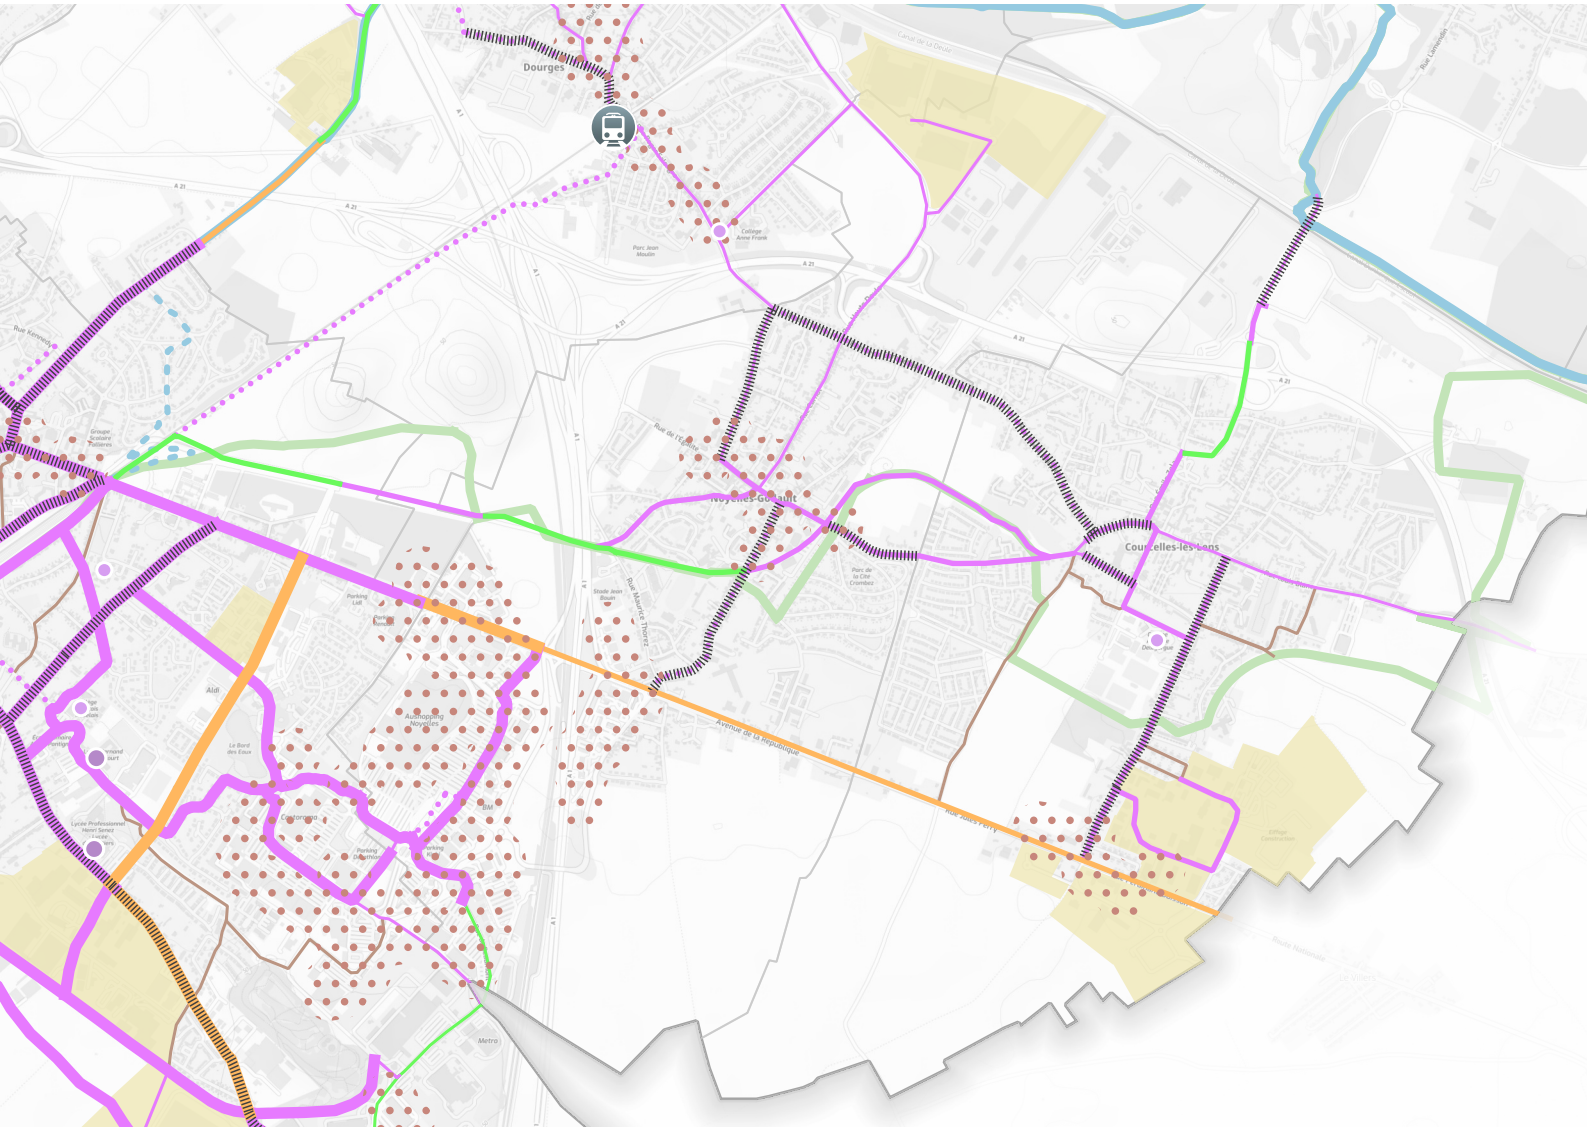

SCHÉMA CYCLABLE SUR LA COMMUNE de Noyelles-Godault

- Itinéraires schéma cyclable**
- Niveau 1**
- Réalisé satisfaisant
 - A reprendre
 - Non réalisé
- Niveau 2**
- Réalisé satisfaisant
 - A reprendre
 - Non réalisé
- Niveau 3**
- Réalisé satisfaisant
 - A reprendre
 - Non réalisé
- Niveau 4**
- Non réalisé
- Itinéraires alternatifs**
- - - Réalisé
 - - - A reprendre
 - - - Non réalisé
- Points durs**
- Contraintes relevées

- Grandes infrastructures cyclables**
- Eurovélo 5**
- Réalisé
 - - - En projet
- Véloroutes**
- Réalisé
 - - - En projet
- Liaison de la chaîne des parcs**
- Réalisé
 - - - En projet

- Principaux équipements générateurs de flux**
- Gares TER
 - Centralité commerciale
 - Zones d'activité économiques
- Établissements scolaires**
- Collège
 - Lycée
 - Université
- Autres équipements**
- Commerce
 - Culture
 - Équipement public
 - Loisirs
 - Santé
 - Sport