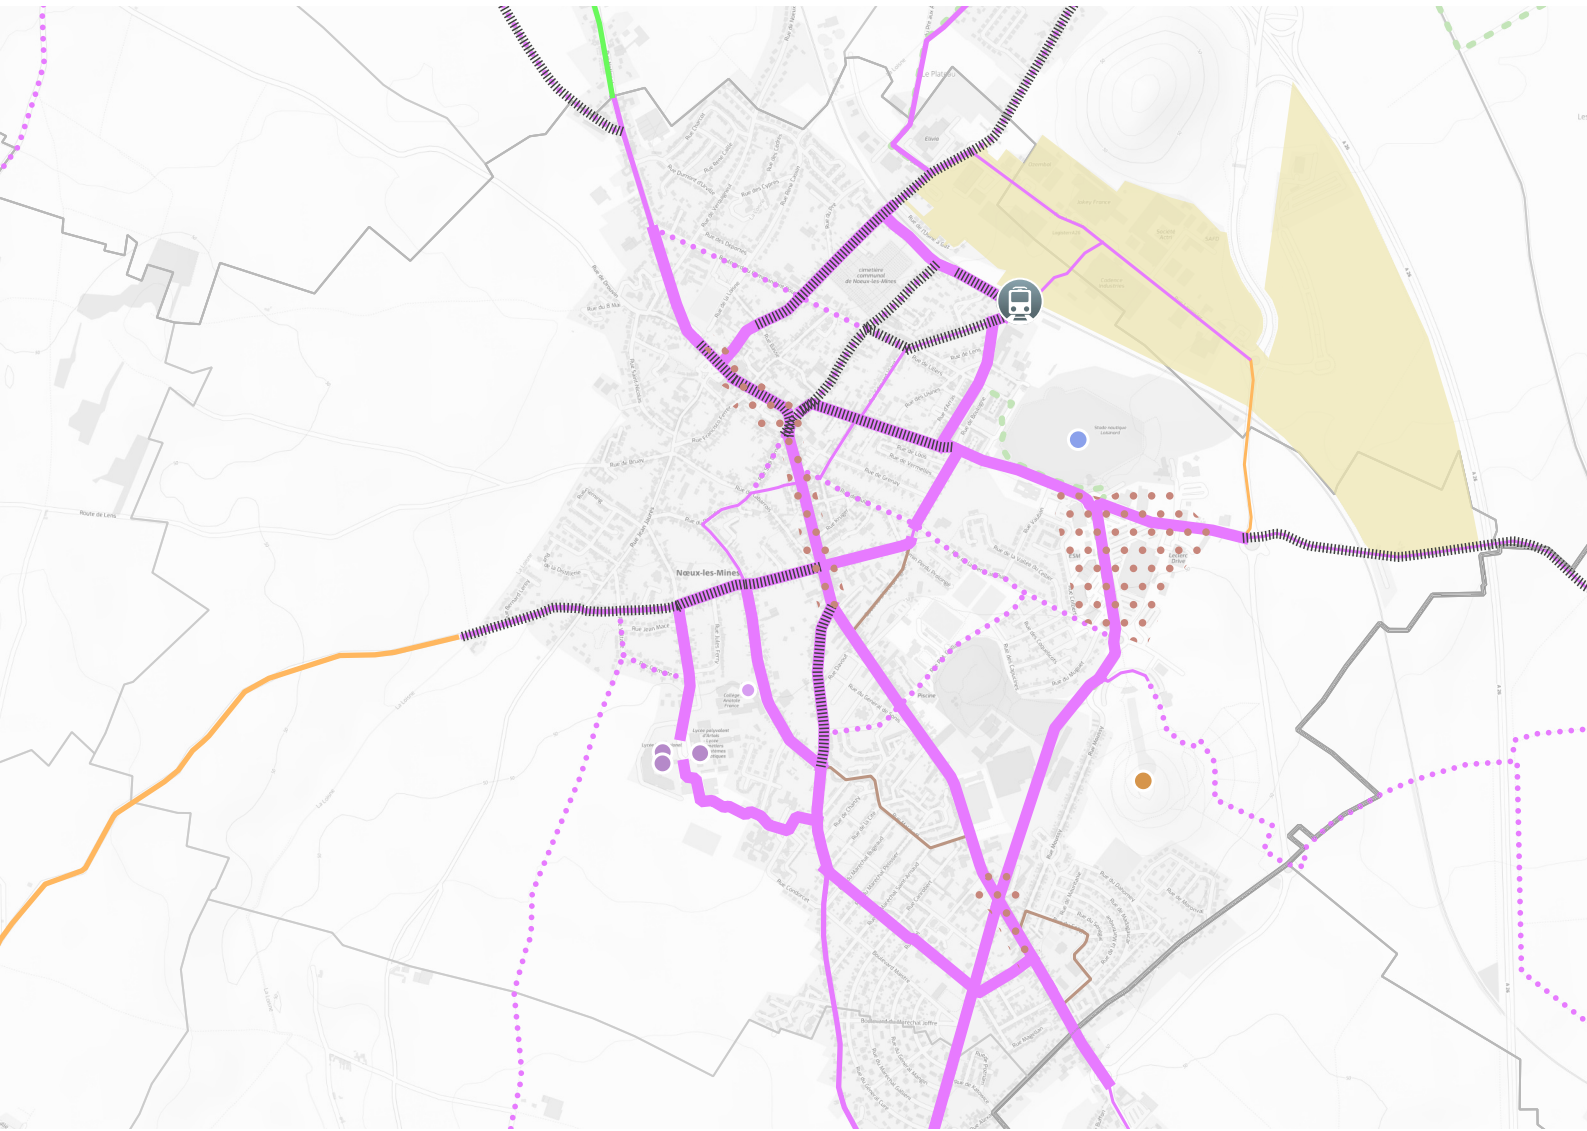

SCHÉMA CYCLABLE SUR LA COMMUNE de Nœux-les-Mines

- Itinéraires schéma cyclable**
- Niveau 1**
- Réalisé satisfaisant
 - A reprendre
 - Non réalisé
- Niveau 2**
- Réalisé satisfaisant
 - A reprendre
 - Non réalisé
- Niveau 3**
- Réalisé satisfaisant
 - A reprendre
 - Non réalisé
- Niveau 4**
-
- Itinéraires alternatifs**
- Réalisé
 - A reprendre
 - Non réalisé
- Points durs**
- Contraintes relevées

- Grandes infrastructures cyclables**
- Eurovélo 5**
- Réalisé
 - En projet
- Véloroutes**
- Réalisé
 - En projet
- Liaison de la chaîne des parcs**
- Réalisé
 - En projet

- Principaux équipements générateurs de flux**
- Gares TER
 - Centralité commerciale
 - Zones d'activité économiques
- Établissements scolaires**
- Collège
 - Lycée
 - Université
- Autres équipements**
- Commerce
 - Culture
 - Équipement public
 - Loisirs
 - Santé
 - Sport