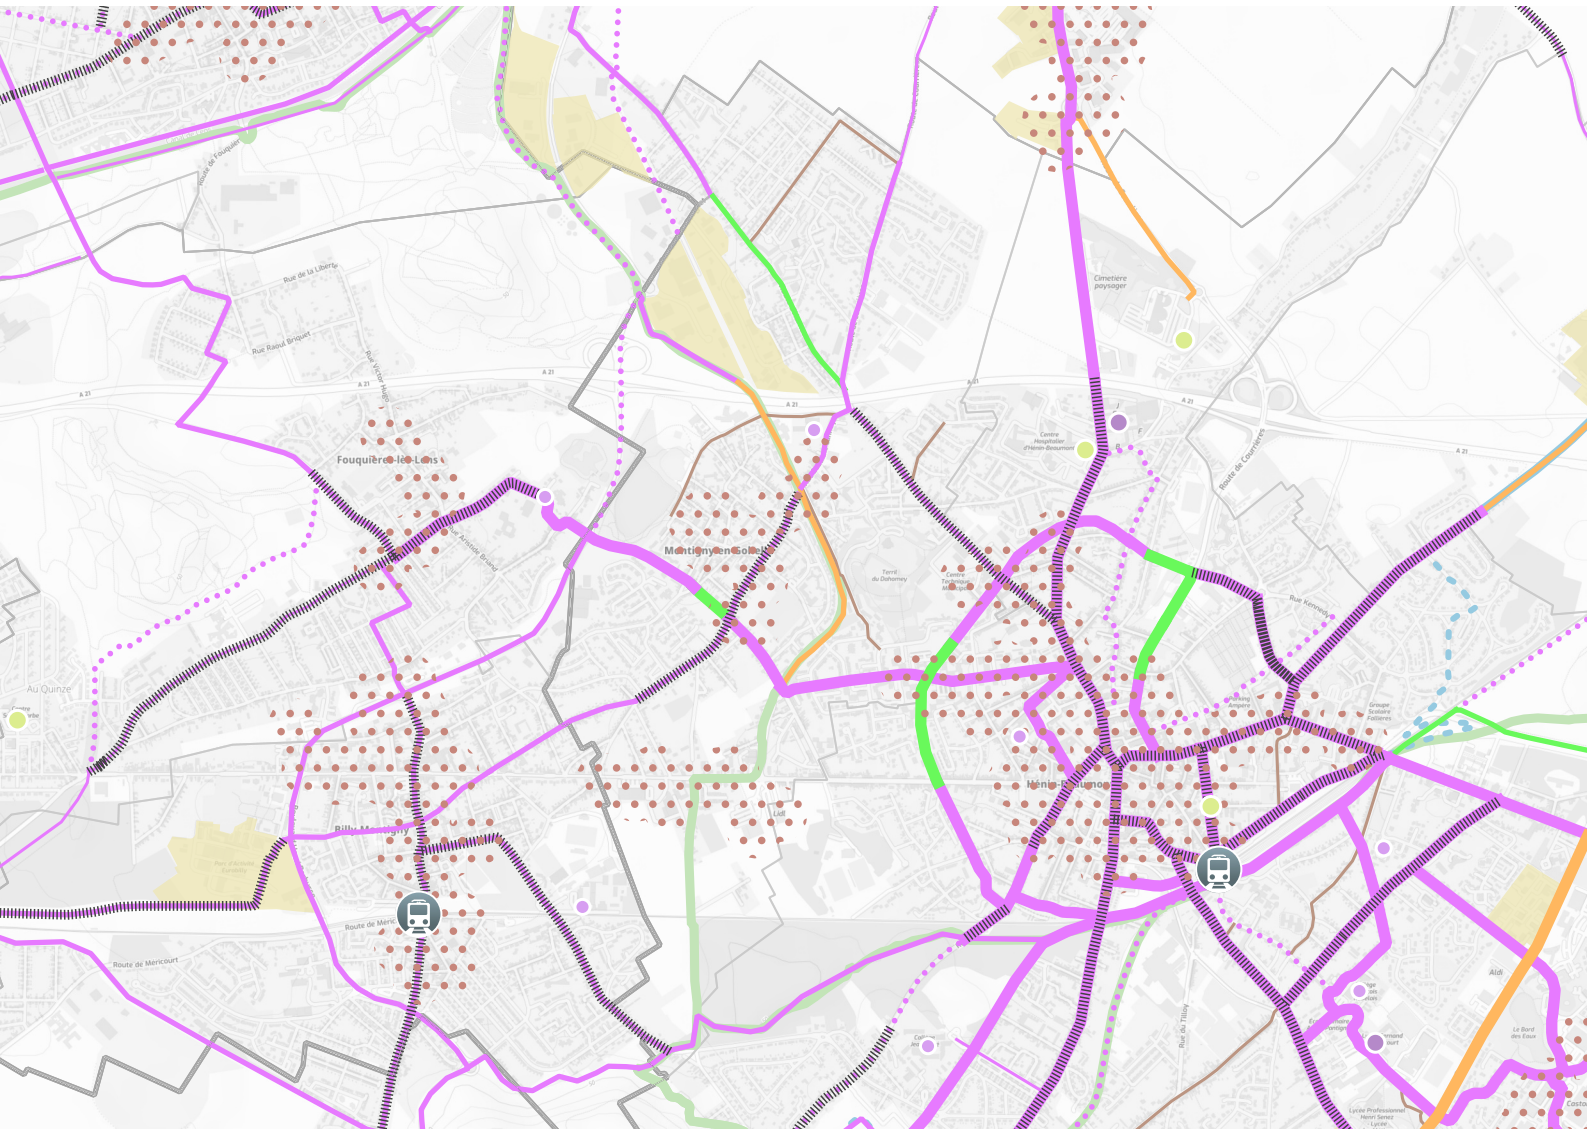

# SCHÉMA CYCLABLE SUR LA COMMUNE de Montigny-en-Gohelle

## Itinéraires schéma cyclable

- Niveau 1**
- Réalisé satisfaisant
  - A reprendre
  - Non réalisé

- Niveau 2**
- Réalisé satisfaisant
  - A reprendre
  - Non réalisé

- Niveau 3**
- Réalisé satisfaisant
  - A reprendre
  - Non réalisé

## Itinéraires alternatifs

- Réalisé
- A reprendre
- Non réalisé