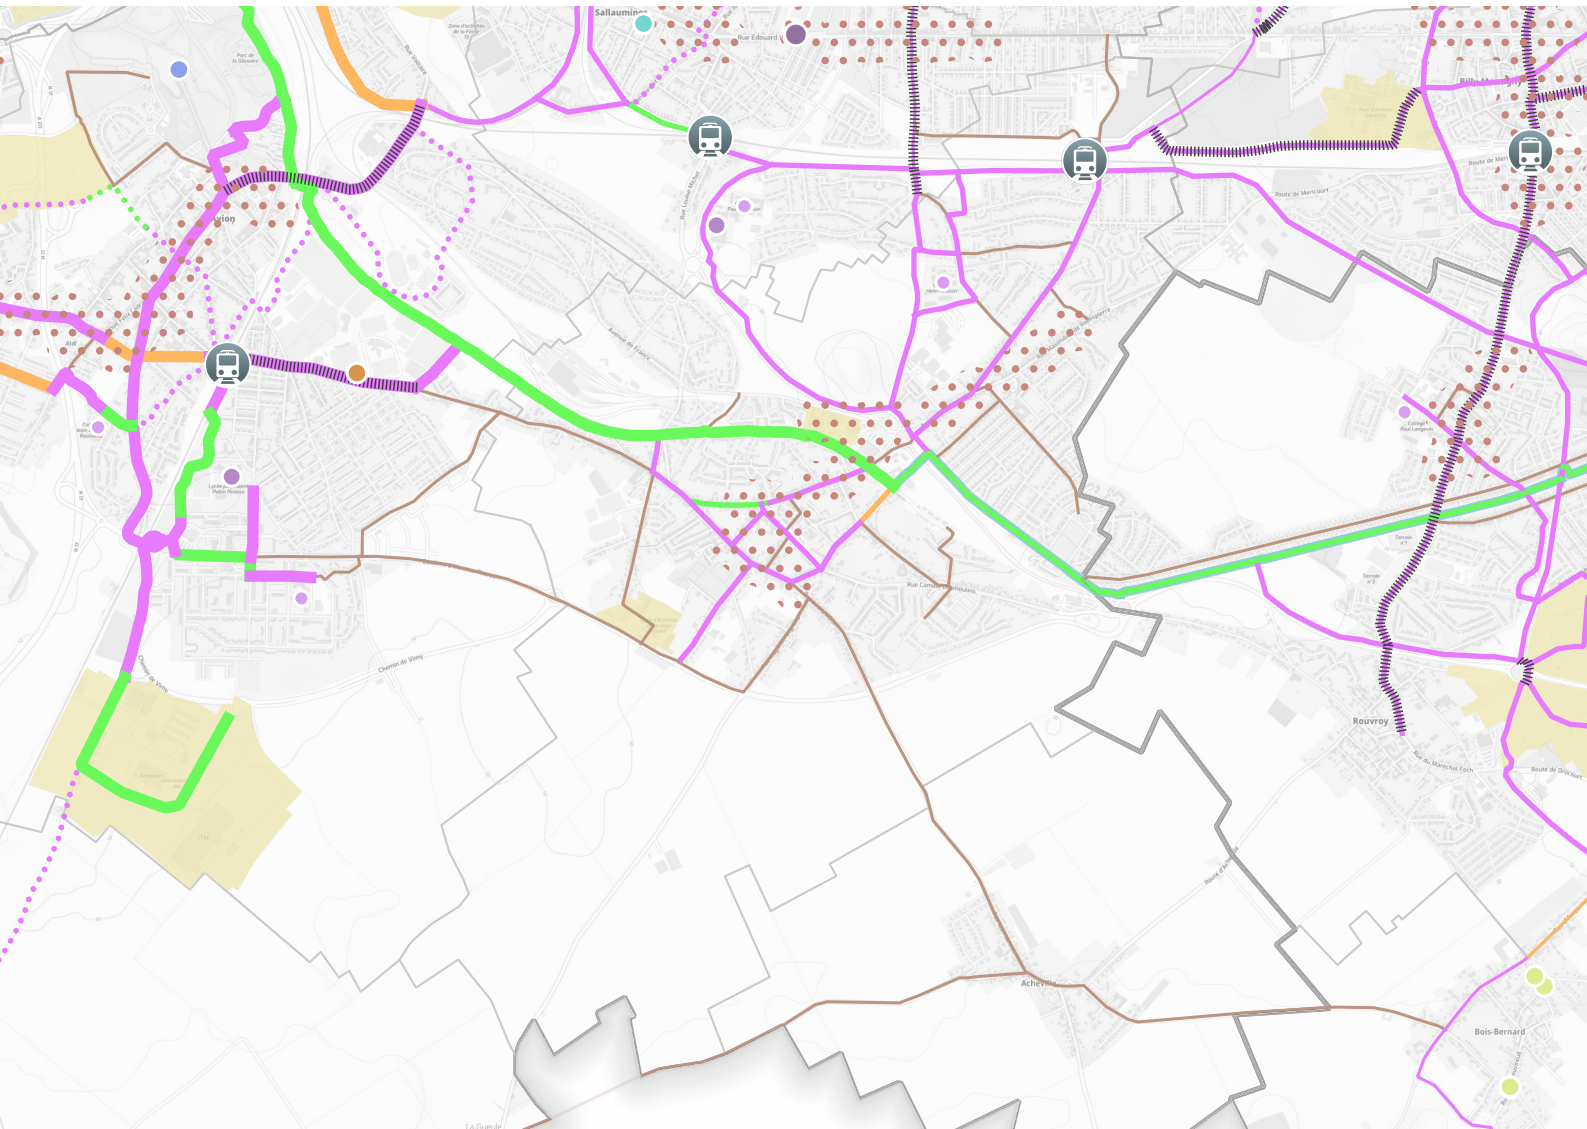

SCHÉMA CYCLABLE SUR LA COMMUNE de Méricourt

- Itinéraires schéma cyclable**
- Niveau 1**
- Réalisé satisfaisant
 - A reprendre
 - Non réalisé
- Niveau 2**
- Réalisé satisfaisant
 - A reprendre
 - Non réalisé
- Niveau 3**
- Réalisé satisfaisant
 - A reprendre
 - Non réalisé
- Niveau 4**
-
- Itinéraires alternatifs**
- Réalisé
 - A reprendre
 - Non réalisé
- Points durs**
- Contraintes relevées

- Grandes infrastructures cyclables**
- Eurovélo 5**
- Réalisé
 - En projet
- Véloroutes**
- Réalisé
 - En projet
- Liaison de la chaîne des parcs**
- Réalisé
 - En projet

- Principaux équipements générateurs de flux**
- Gares TER
 - Centralité commerciale
 - Zones d'activité économiques
- Établissements scolaires**
- Collège
 - Lycée
 - Université
- Autres équipements**
- Commerce
 - Culture
 - Équipement public
 - Loisirs
 - Santé
 - Sport