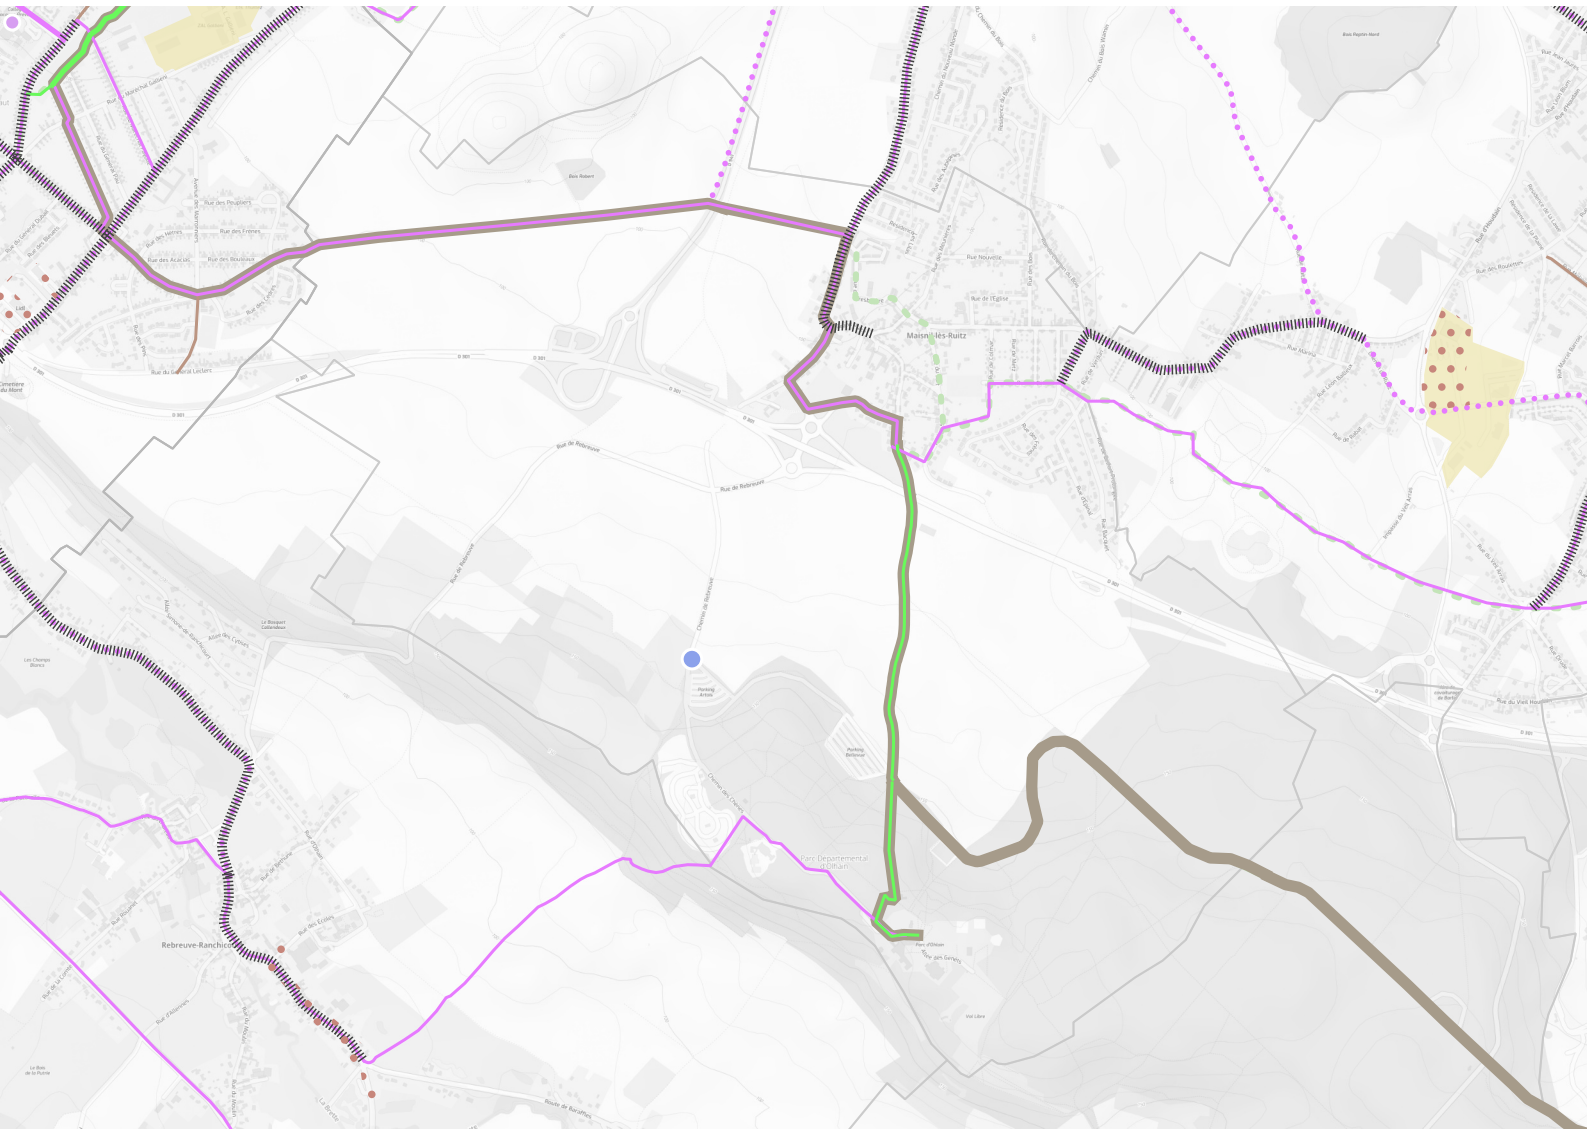

SCHÉMA CYCLABLE SUR LA COMMUNE de Maisnil-lès-Ruitz

- Itinéraires schéma cyclable**
- Niveau 1**
- Réalisé satisfaisant
 - A reprendre
 - Non réalisé
- Niveau 2**
- Réalisé satisfaisant
 - A reprendre
 - Non réalisé
- Niveau 3**
- Réalisé satisfaisant
 - A reprendre
 - Non réalisé
- Niveau 4**
-
- Itinéraires alternatifs**
- Réalisé
 - A reprendre
 - Non réalisé
- Points durs**
- Contraintes relevées

- Grandes infrastructures cyclables**
- Eurovélo 5**
- Réalisé
 - En projet
- Véloroutes**
- Réalisé
 - En projet
- Liaison de la chaîne des parcs**
- Réalisé
 - En projet

- Principaux équipements générateurs de flux**
- Gares TER
 - Centralité commerciale
 - Zones d'activité économiques
- Établissements scolaires**
- Collège
 - Lycée
 - Université
- Autres équipements**
- Commerce
 - Culture
 - Équipement public
 - Loisirs
 - Santé
 - Sport