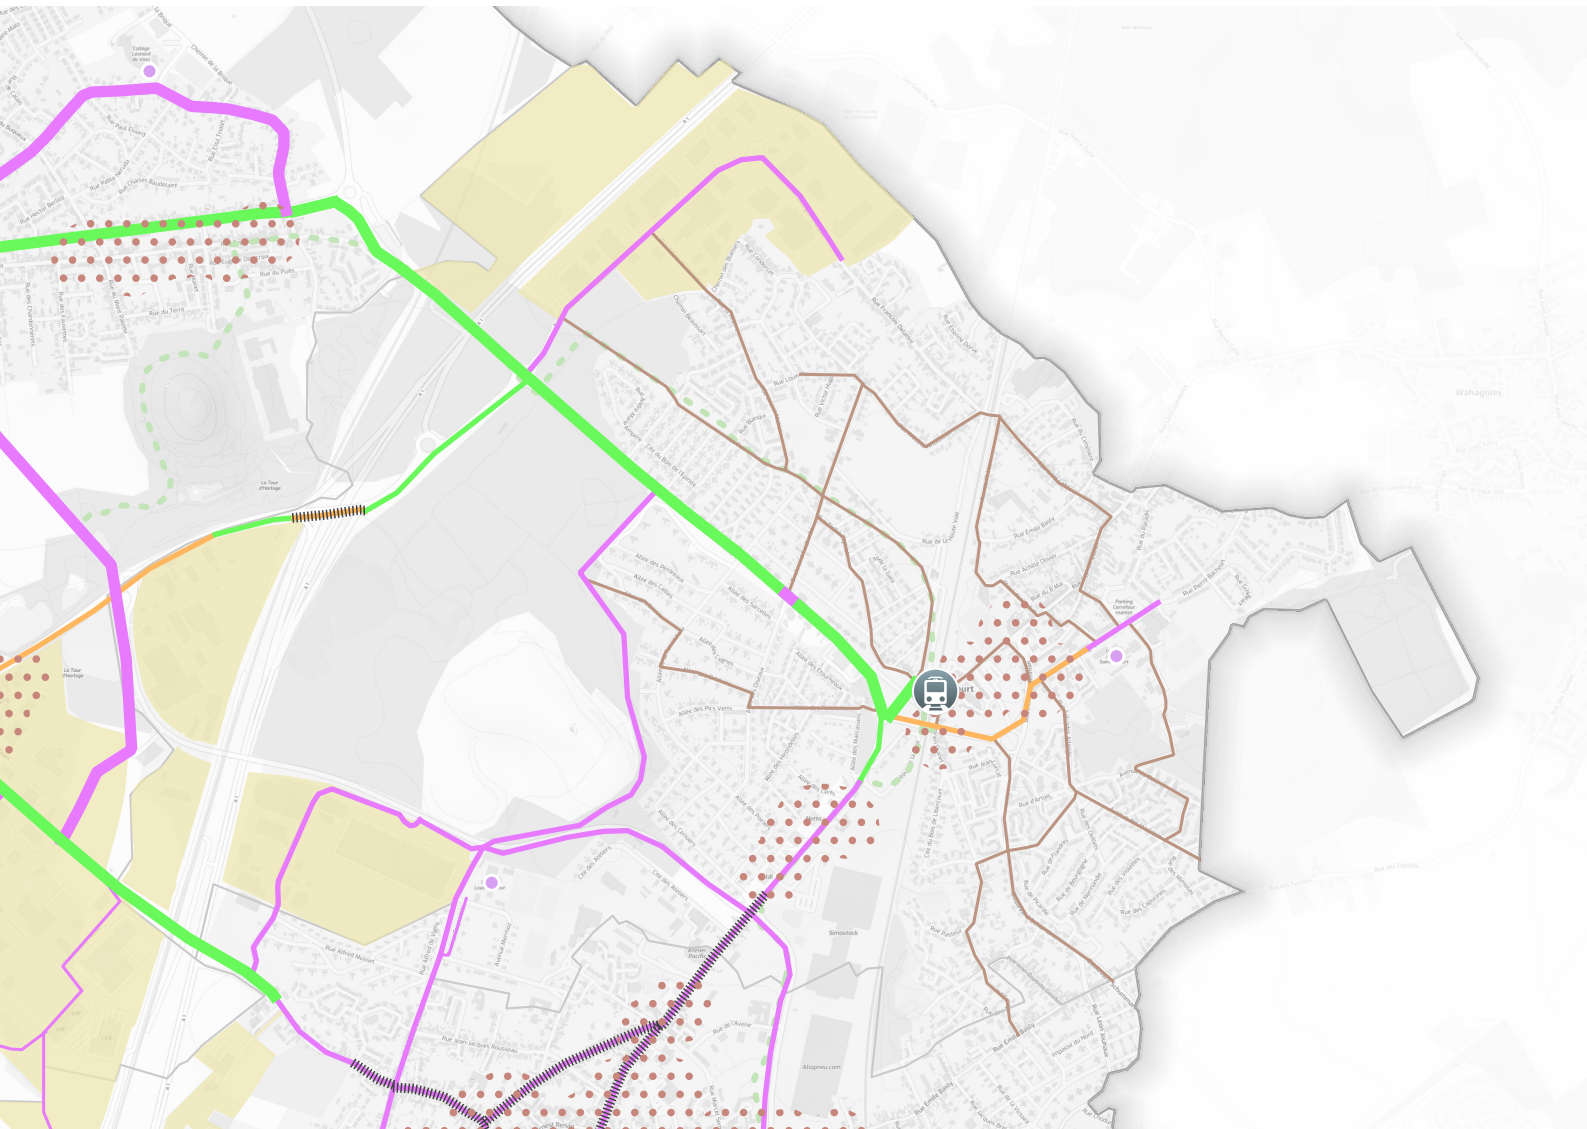

SCHÉMA CYCLABLE SUR LA COMMUNE de Libercourt

- Itinéraires schéma cyclable**
- Niveau 1**
- Réalisé satisfaisant
 - A reprendre
 - Non réalisé
- Niveau 2**
- Réalisé satisfaisant
 - A reprendre
 - Non réalisé
- Niveau 3**
- Réalisé satisfaisant
 - A reprendre
 - Non réalisé
- Niveau 4**
- Non réalisé
- Itinéraires alternatifs**
- - - Réalisé
 - - - A reprendre
 - - - Non réalisé
- Points durs**
- Contraintes relevées

- Grandes infrastructures cyclables**
- Eurovélo 5**
- Réalisé
 - - - En projet
- Véloroutes**
- Réalisé
 - - - En projet
- Liaison de la chaîne des parcs**
- Réalisé
 - - - En projet

- Principaux équipements générateurs de flux**
- Gares TER
 - - - Centralité commerciale
 - Zones d'activité économiques
- Établissements scolaires**
- Collège
 - Lycée
 - Université
- Autres équipements**
- Commerce
 - Culture
 - Équipement public
 - Loisirs
 - Santé
 - Sport