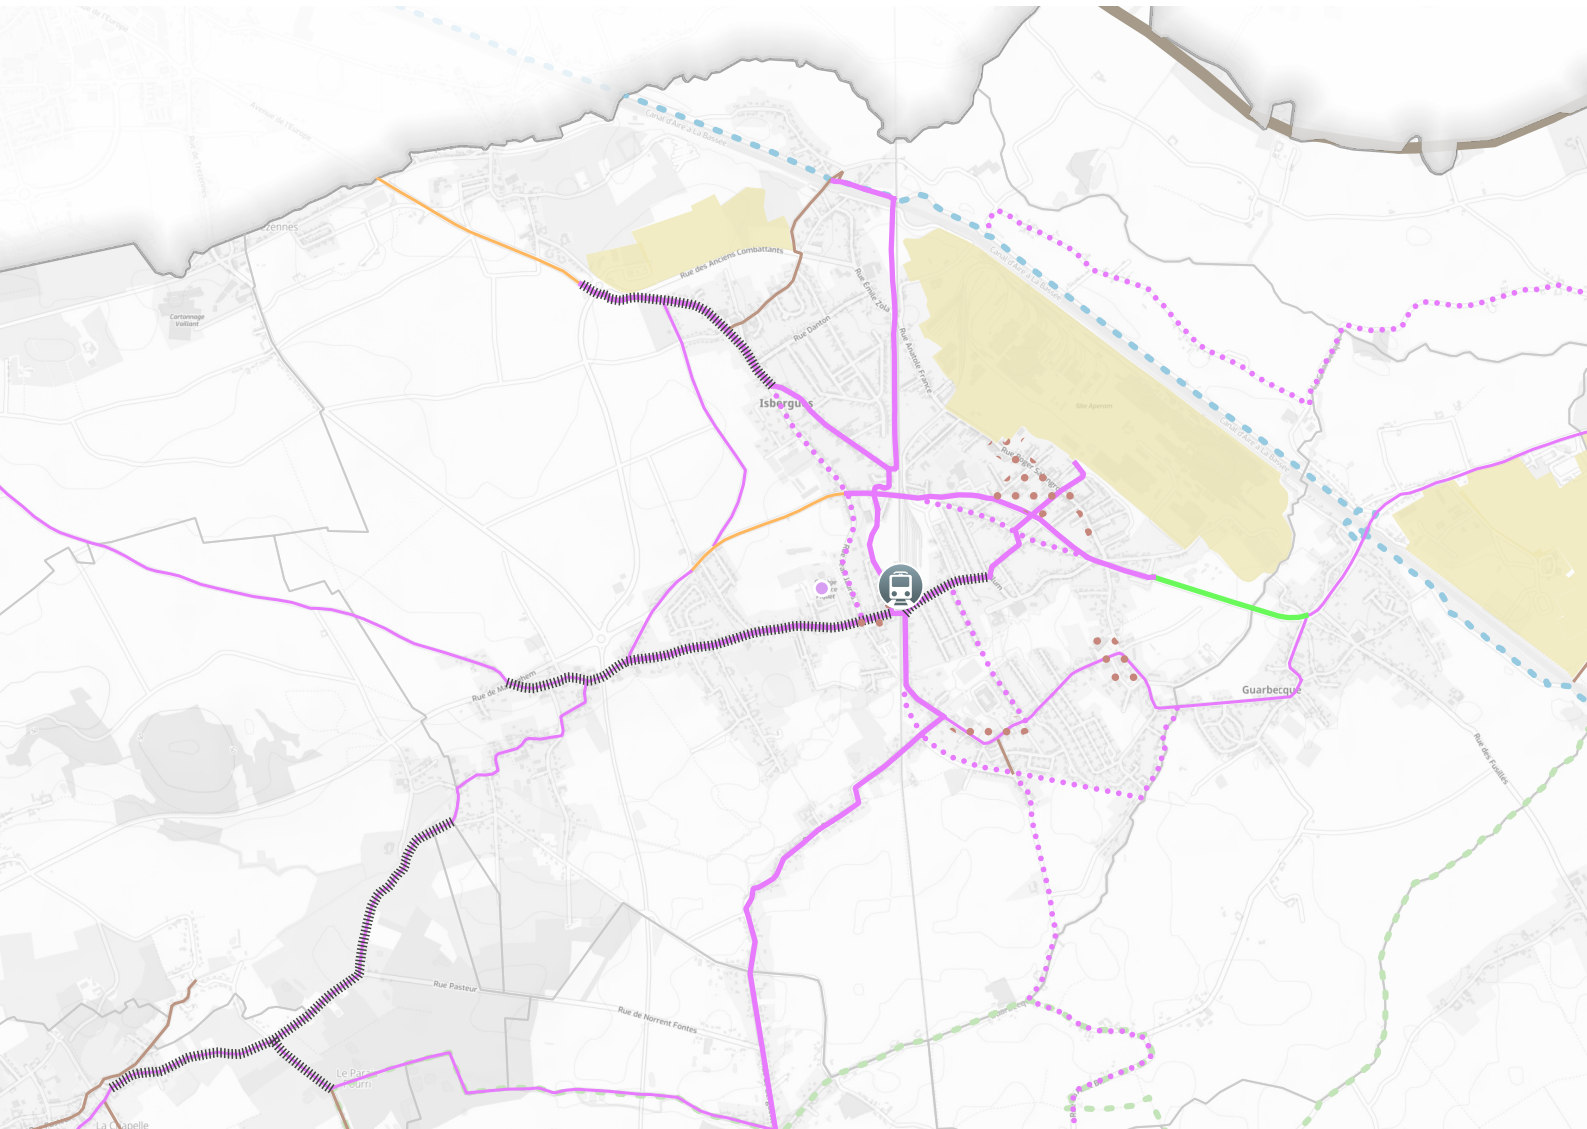

SCHÉMA CYCLABLE SUR LA COMMUNE de Isbergues

Itinéraires schéma cyclable

- Niveau 1**
- Réalisé satisfaisant
 - A reprendre
 - Non réalisé

- Niveau 2**
- Réalisé satisfaisant
 - A reprendre
 - Non réalisé

- Niveau 3**
- Réalisé satisfaisant
 - A reprendre
 - Non réalisé

- Niveau 4**
-

Itinéraires alternatifs

- ⋯ Réalisé
- ⋯ A reprendre
- ⋯ Non réalisé

Points durs

- ▬ Contraintes relevées

Grandes infrastructures cyclables

- Eurovélo 5**
- Réalisé
 - ⋯ En projet

- Véloroutes**
- Réalisé
 - ⋯ En projet

- Liaison de la chaîne des parcs**
- Réalisé
 - ⋯ En projet

Principaux équipements générateurs de flux

- Gares TER
- ⋯ Centralité commerciale
- Zones d'activité économiques