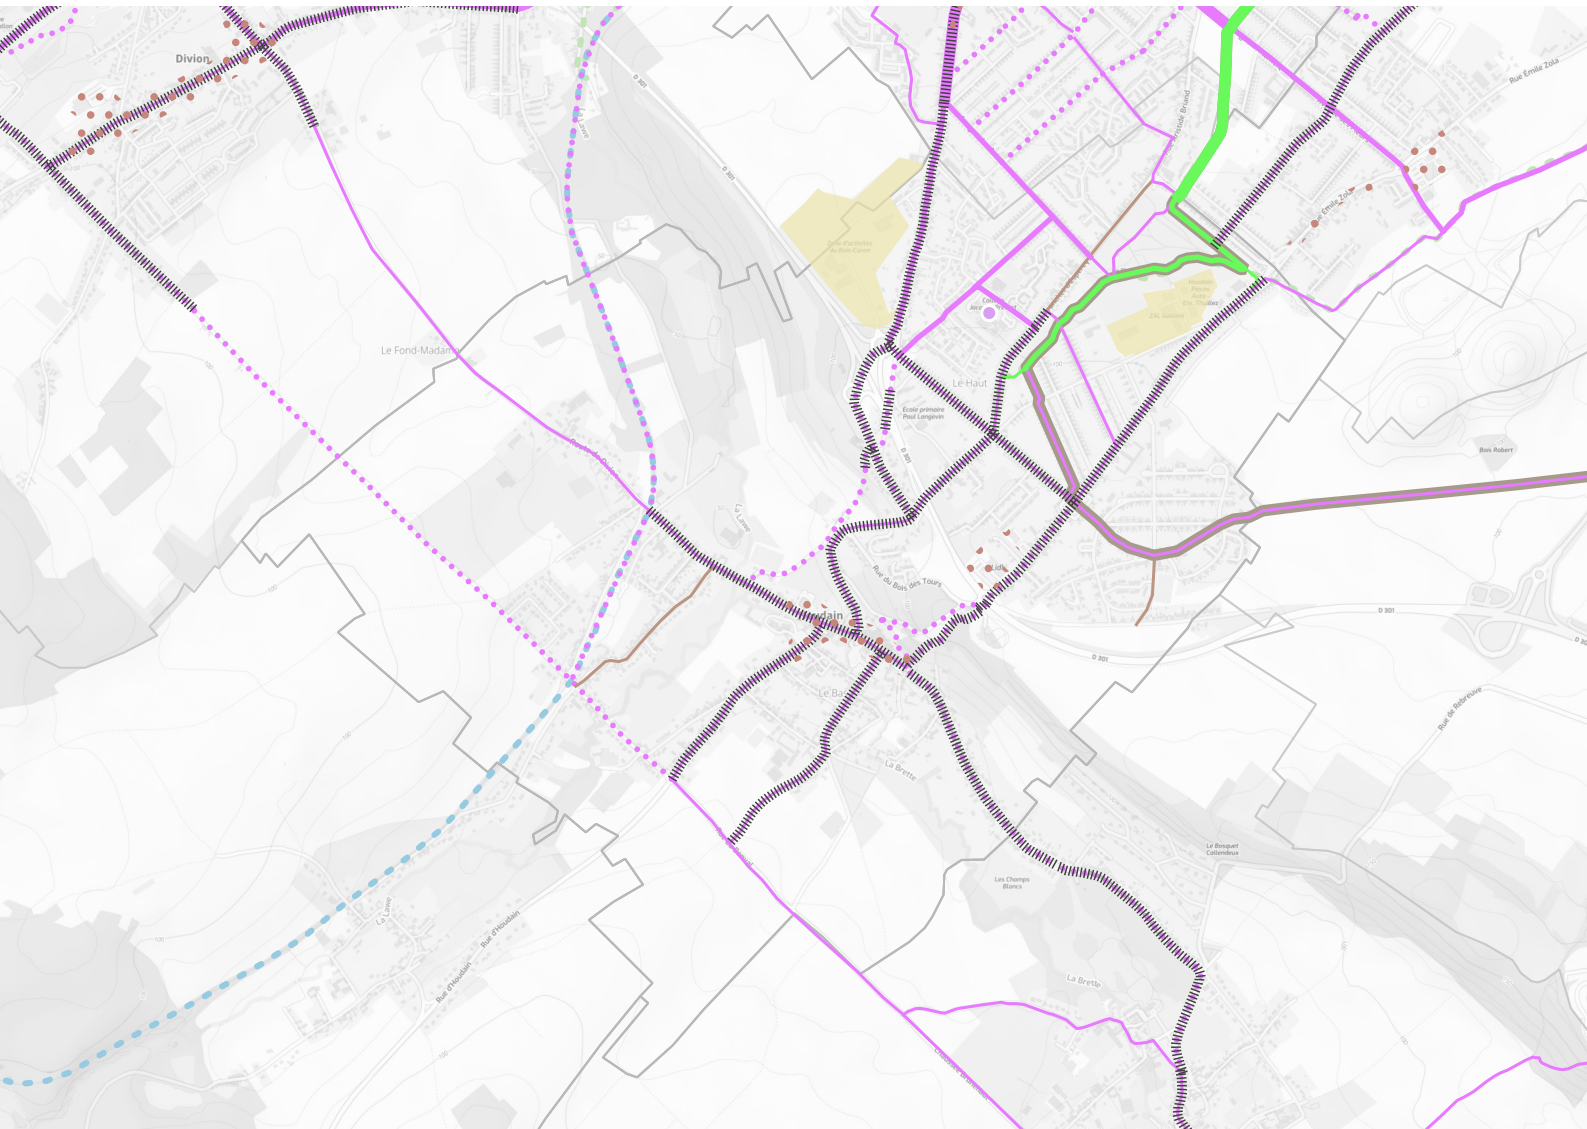

SCHÉMA CYCLABLE SUR LA COMMUNE de Houdain

- Itinéraires schéma cyclable**
- Niveau 1**
- Réalisé satisfaisant
 - A reprendre
 - Non réalisé
- Niveau 2**
- Réalisé satisfaisant
 - A reprendre
 - Non réalisé
- Niveau 3**
- Réalisé satisfaisant
 - A reprendre
 - Non réalisé
- Niveau 4**
-
- Itinéraires alternatifs**
- Réalisé
 - A reprendre
 - Non réalisé
- Points durs**
- Contraintes relevées

- Grandes infrastructures cyclables**
- Eurovélo 5**
- Réalisé
 - En projet
- Véloroutes**
- Réalisé
 - En projet
- Liaison de la chaîne des parcs**
- Réalisé
 - En projet

- Principaux équipements générateurs de flux**
- Gares TER
 - Centralité commerciale
 - Zones d'activité économiques
- Établissements scolaires**
- Collège
 - Lycée
 - Université
- Autres équipements**
- Commerce
 - Culture
 - Équipement public
 - Loisirs
 - Santé
 - Sport