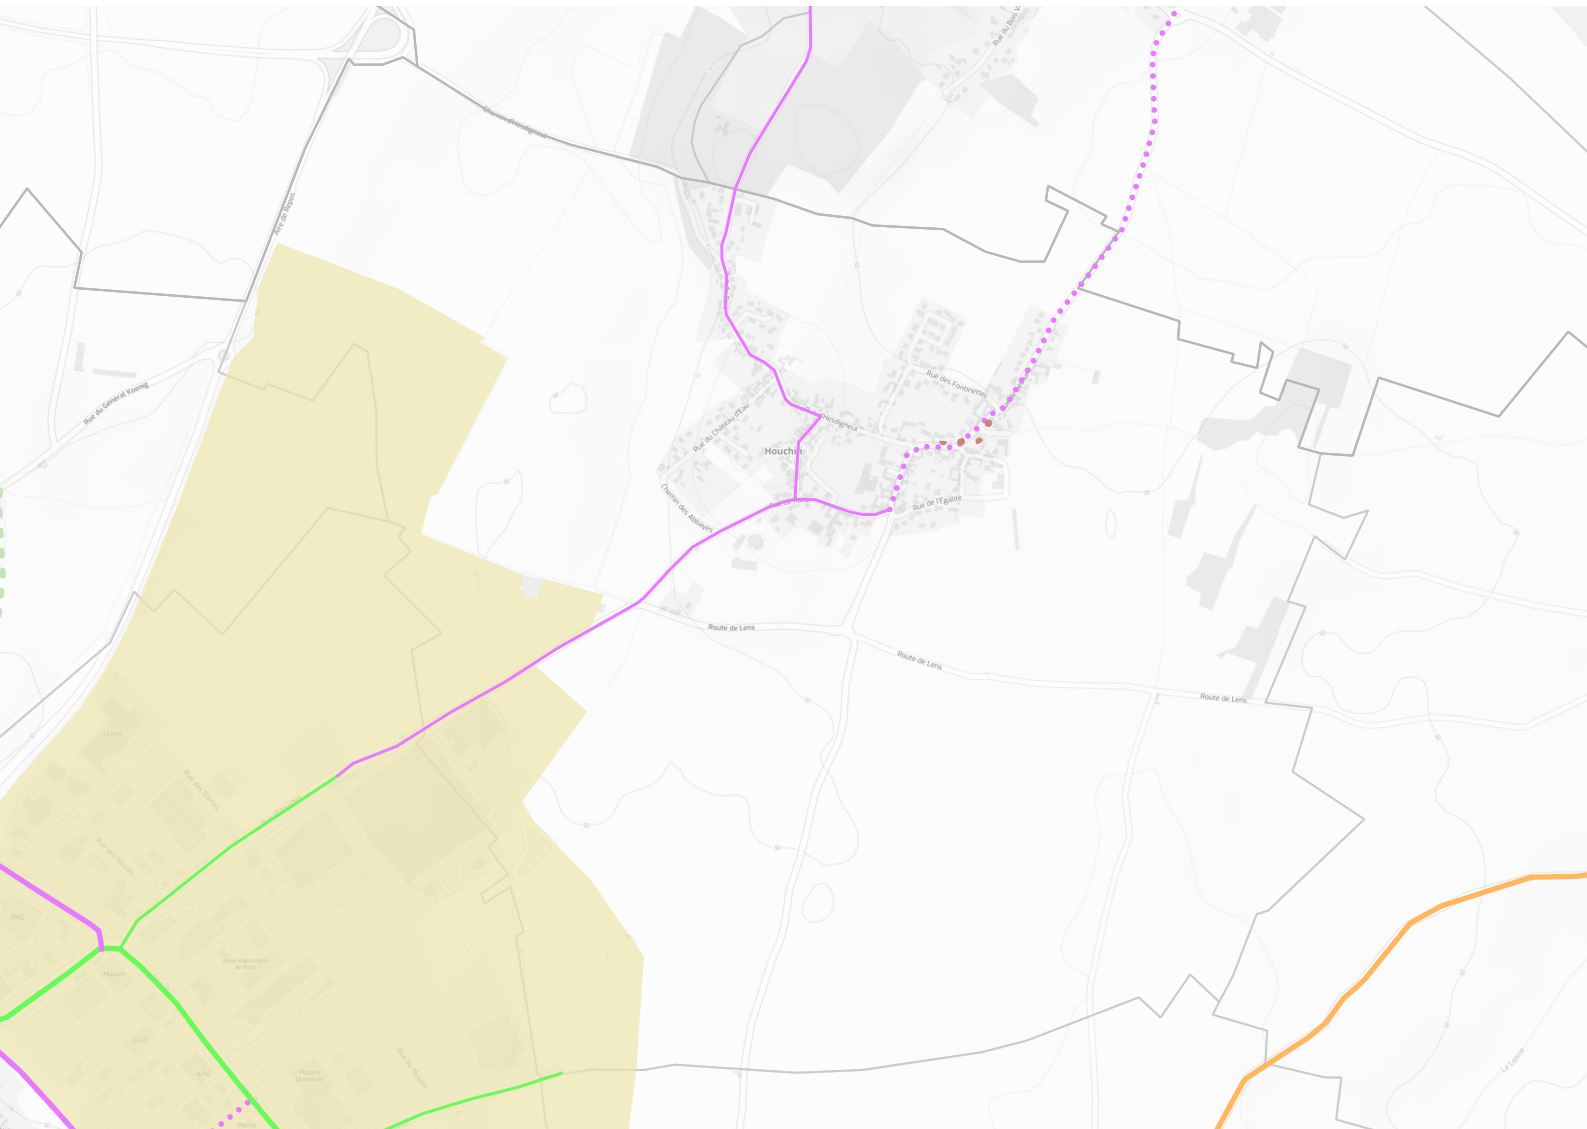

SCHÉMA CYCLABLE SUR LA COMMUNE de Houchin

- Itinéraires schéma cyclable**
- Niveau 1**
- Réalisé satisfaisant
 - A reprendre
 - Non réalisé
- Niveau 2**
- Réalisé satisfaisant
 - A reprendre
 - Non réalisé
- Niveau 3**
- Réalisé satisfaisant
 - A reprendre
 - Non réalisé
- Niveau 4**
- Non réalisé
- Itinéraires alternatifs**
- ⋯ Réalisé
 - ⋯ A reprendre
 - ⋯ Non réalisé
- Points durs**
- ▬ Contraintes relevées