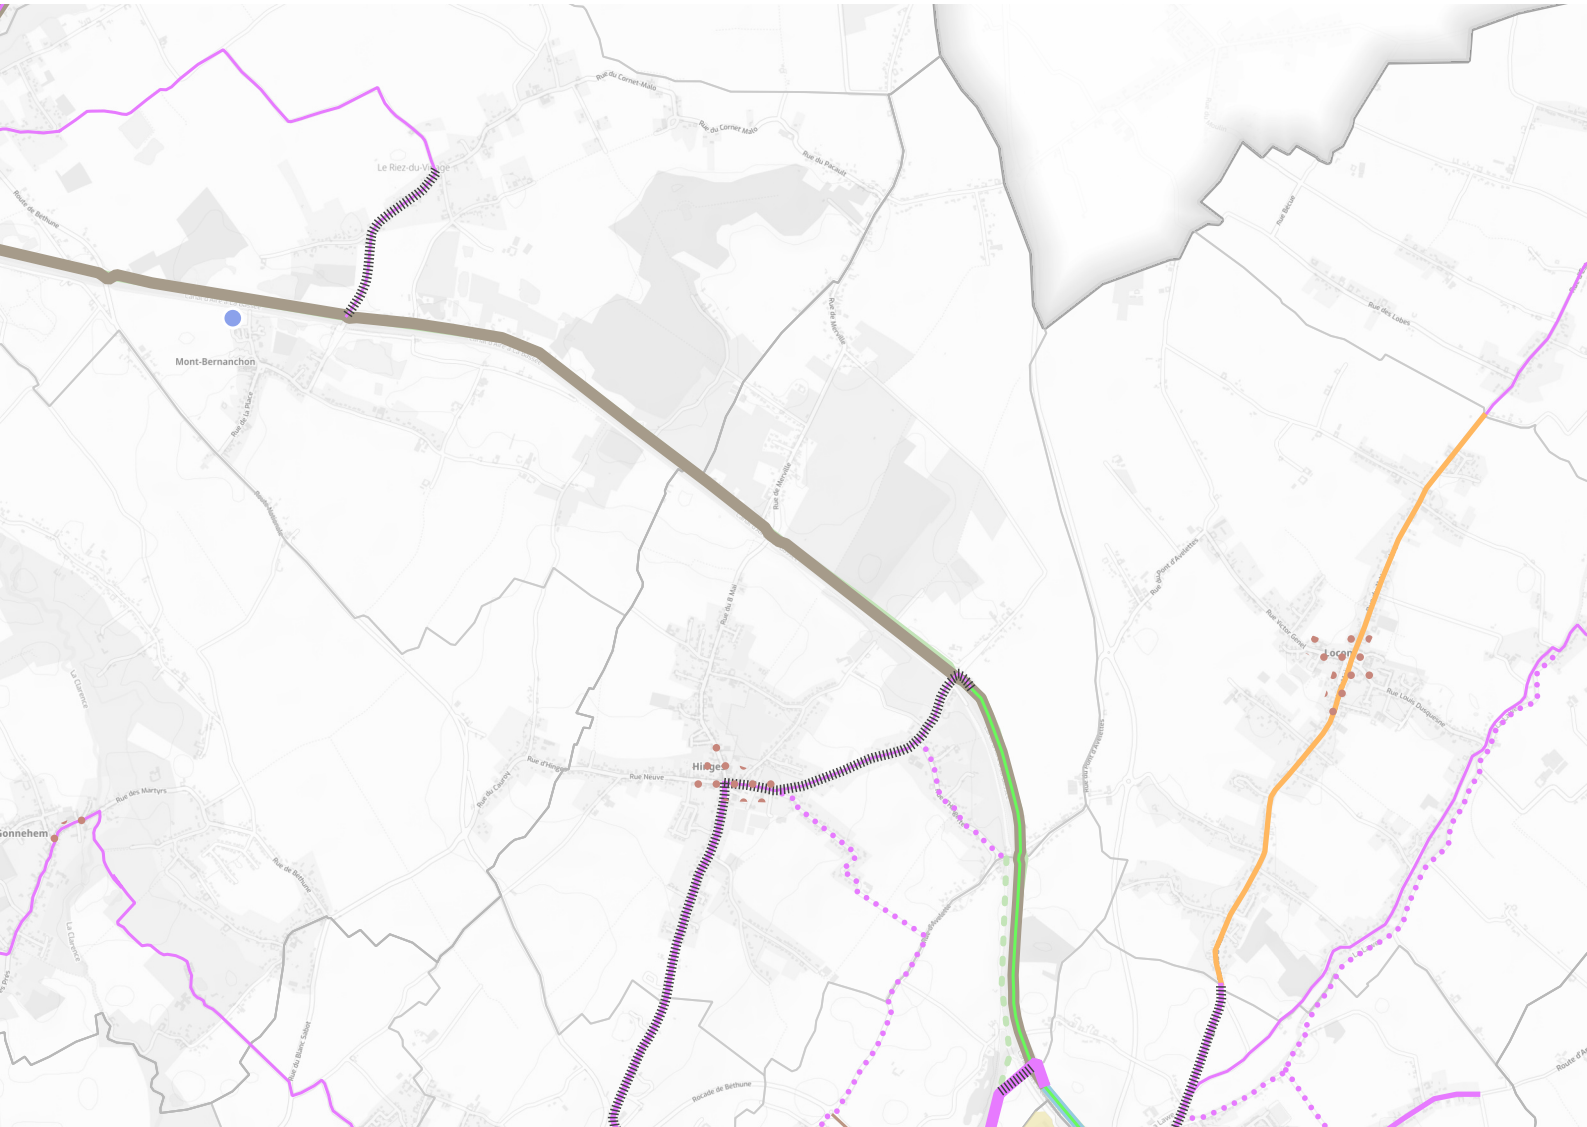

SCHÉMA CYCLABLE SUR LA COMMUNE de Hinges

Itinéraires schéma cyclable

Niveau 1
Réalisé satisfaisant

A reprendre

Non réalisé

Niveau 2
Réalisé satisfaisant

A reprendre

Non réalisé

Niveau 3
Réalisé satisfaisant

A reprendre

Non réalisé

Niveau 4

Itinéraires alternatifs

Réalisé

A reprendre

Non réalisé

Points durs

Contraintes relevées

Grandes infrastructures cyclables

Eurovélo 5

Réalisé

En projet

Véloroutes

Réalisé