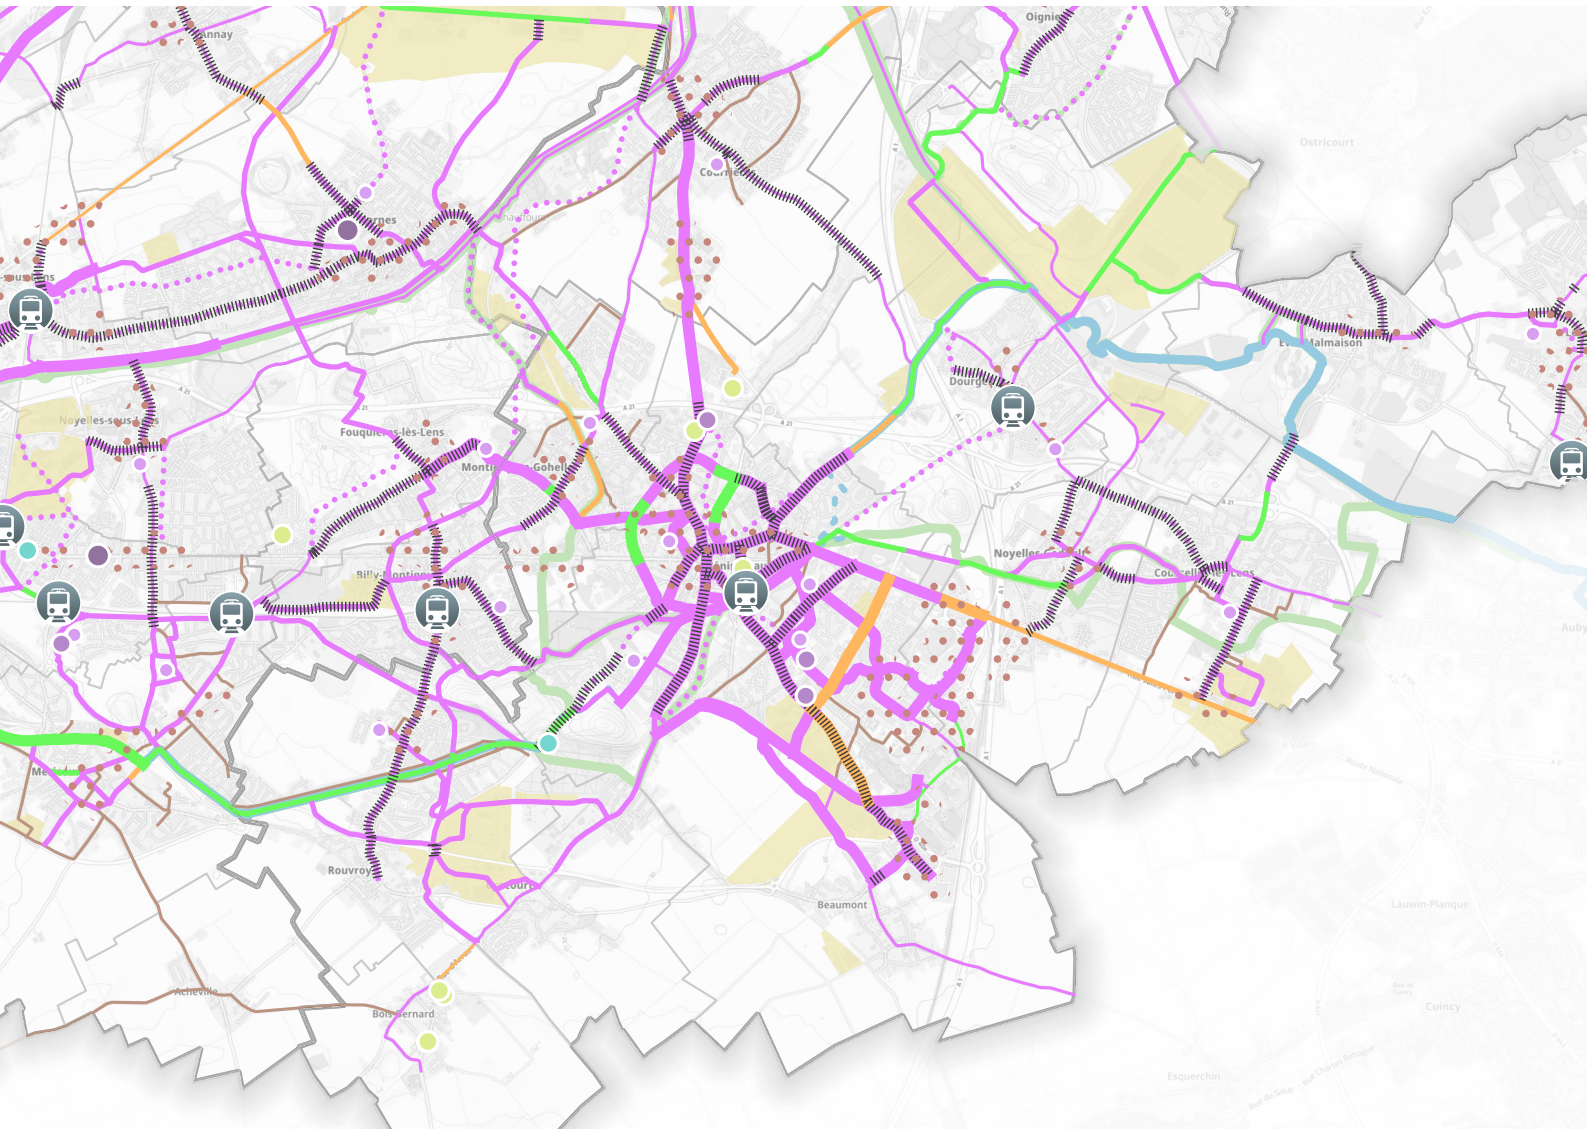

SCHÉMA CYCLABLE SUR LA COMMUNE de Hénin-Beaumont

- Itinéraires schéma cyclable**
- Niveau 1**
- Réalisé satisfaisant
 - A reprendre
 - Non réalisé
- Niveau 2**
- Réalisé satisfaisant
 - A reprendre
 - Non réalisé
- Niveau 3**
- Réalisé satisfaisant
 - A reprendre
 - Non réalisé
- Niveau 4**
- Non réalisé
- Itinéraires alternatifs**
- Réalisé
 - A reprendre
 - Non réalisé
- Points durs**
- Contraintes relevées

- Grandes infrastructures cyclables**
- Eurovélo 5**
- Réalisé
 - En projet
- Véloroutes**
- Réalisé
 - En projet
- Liaison de la chaîne des parcs**
- Réalisé
 - En projet

- Principaux équipements générateurs de flux**
- Gares TER
 - Centralité commerciale
 - Zones d'activité économiques
- Établissements scolaires**
- Collège
 - Lycée
 - Université
- Autres équipements**
- Commerce
 - Culture
 - Équipement public
 - Loisirs
 - Santé
 - Sport

0 500 m