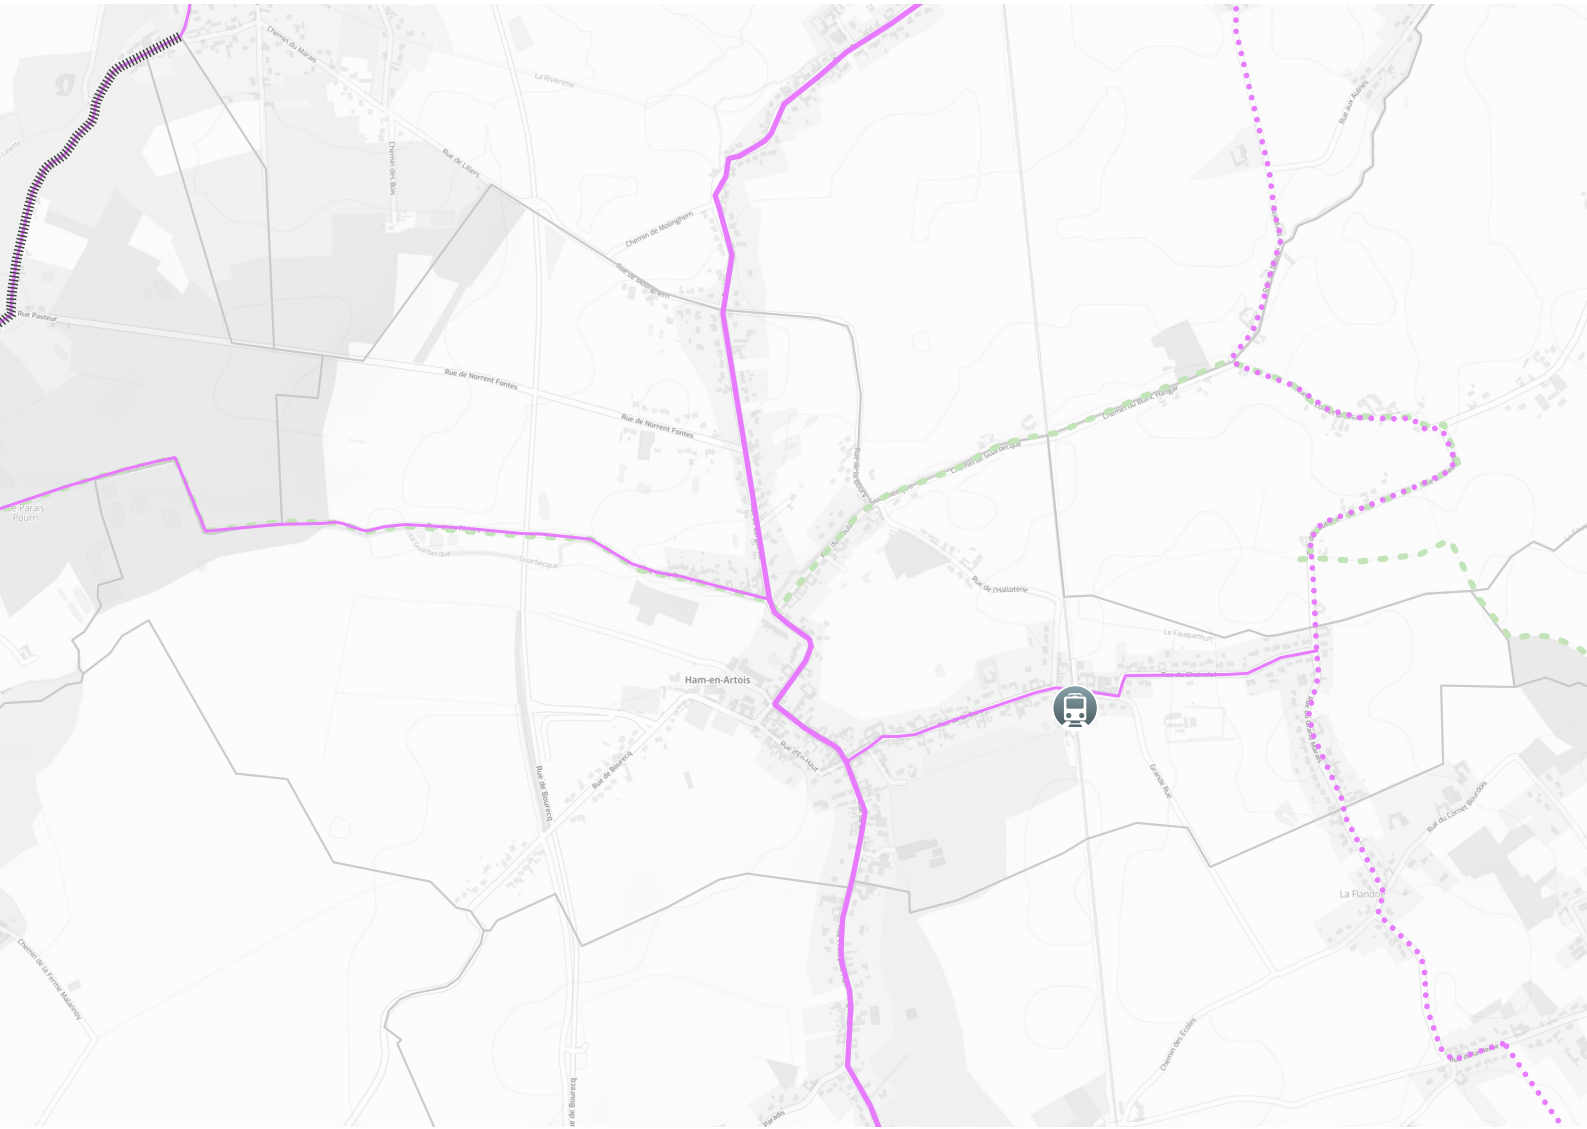

# SCHÉMA CYCLABLE SUR LA COMMUNE de Ham-en-Artois

- Itinéraires schéma cyclable**
- Niveau 1**
- **Réalisé satisfaisant**
  - **A reprendre**
  - **Non réalisé**
- Niveau 2**
- **Réalisé satisfaisant**
  - **A reprendre**
  - **Non réalisé**
- Niveau 3**
- **Réalisé satisfaisant**
  - **A reprendre**
  - **Non réalisé**
- Niveau 4**
- 
- Itinéraires alternatifs**
- **Réalisé**
  - **A reprendre**
  - **Non réalisé**
- Points durs**
- Contraintes relevées**