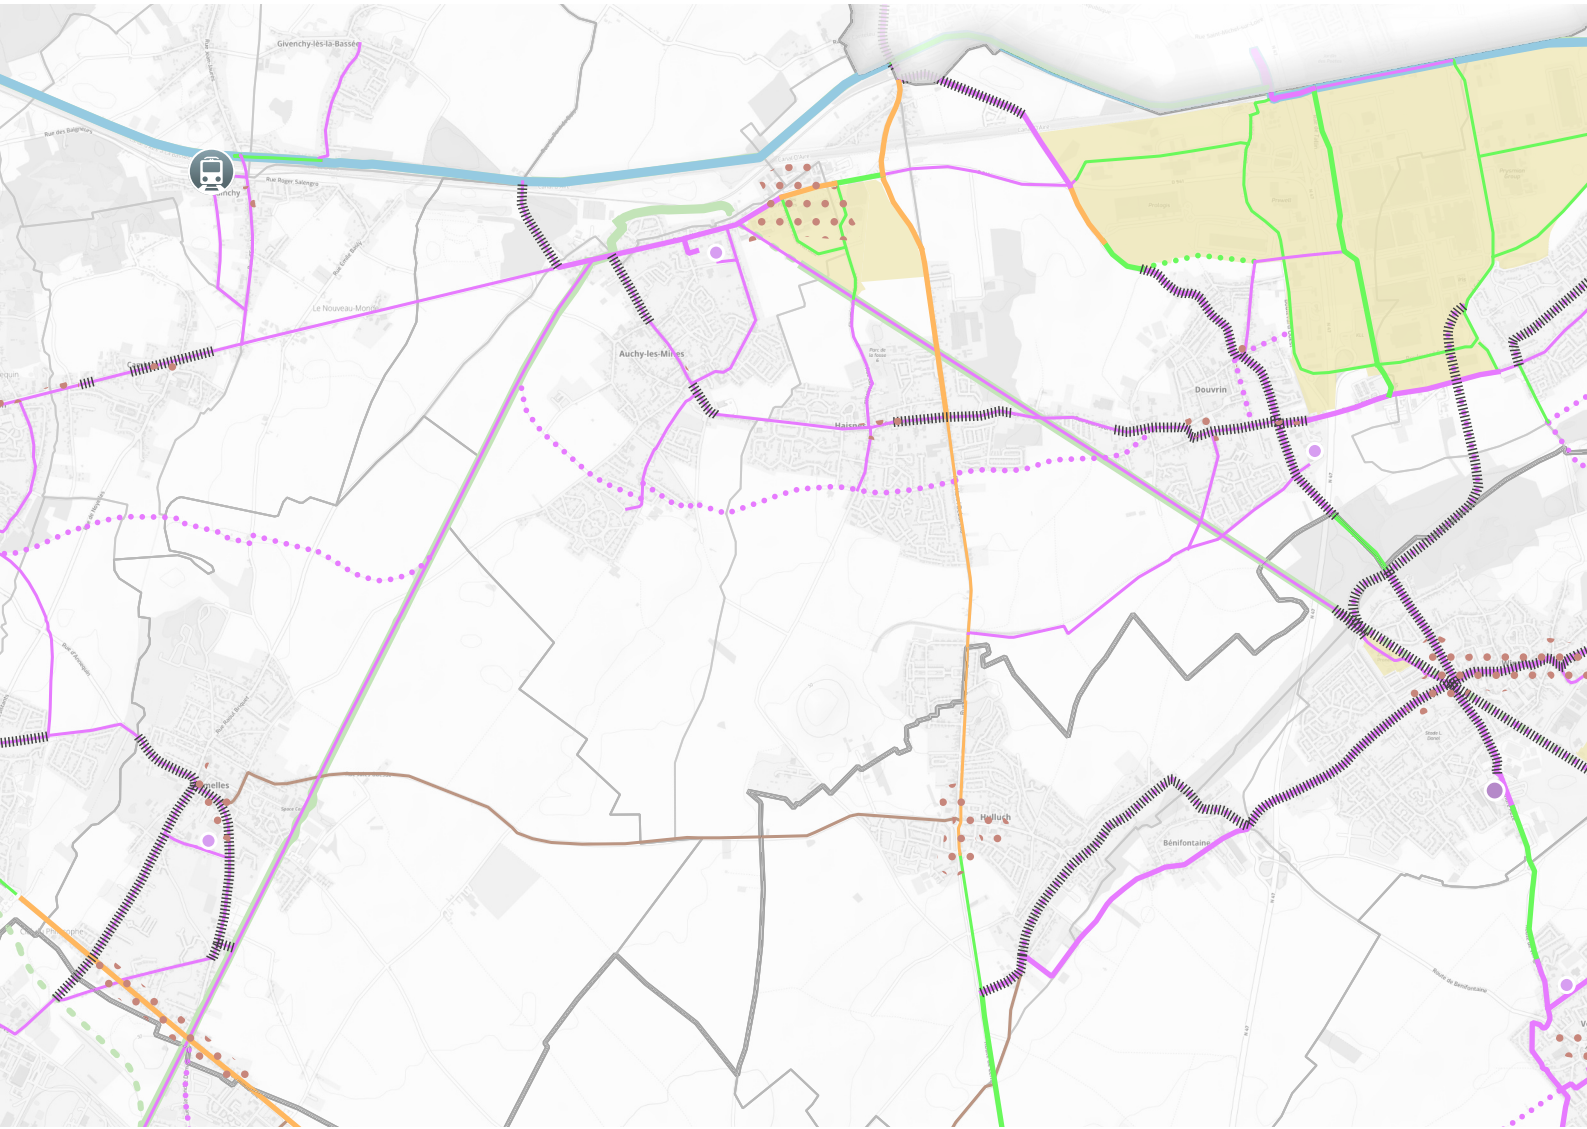

SCHÉMA CYCLABLE SUR LA COMMUNE de Haisnes

- Itinéraires schéma cyclable**
- Niveau 1**
- Réalisé satisfaisant
 - A reprendre
 - Non réalisé
- Niveau 2**
- Réalisé satisfaisant
 - A reprendre
 - Non réalisé
- Niveau 3**
- Réalisé satisfaisant
 - A reprendre
 - Non réalisé
- Niveau 4**
- A reprendre
- Itinéraires alternatifs**
- Réalisé
 - A reprendre
 - Non réalisé
- Points durs**
- Contraintes relevées

- Grandes infrastructures cyclables**
- Eurovélo 5**
- Réalisé
 - En projet
- Véloroutes**
- Réalisé
 - En projet
- Liaison de la chaîne des parcs**
- Réalisé
 - En projet

- Principaux équipements générateurs de flux**
- Gares TER
 - Centralité commerciale
 - Zones d'activité économiques
- Établissements scolaires**
- Collège
 - Lycée
 - Université
- Autres équipements**
- Commerce
 - Culture
 - Équipement public
 - Loisirs
 - Santé
 - Sport