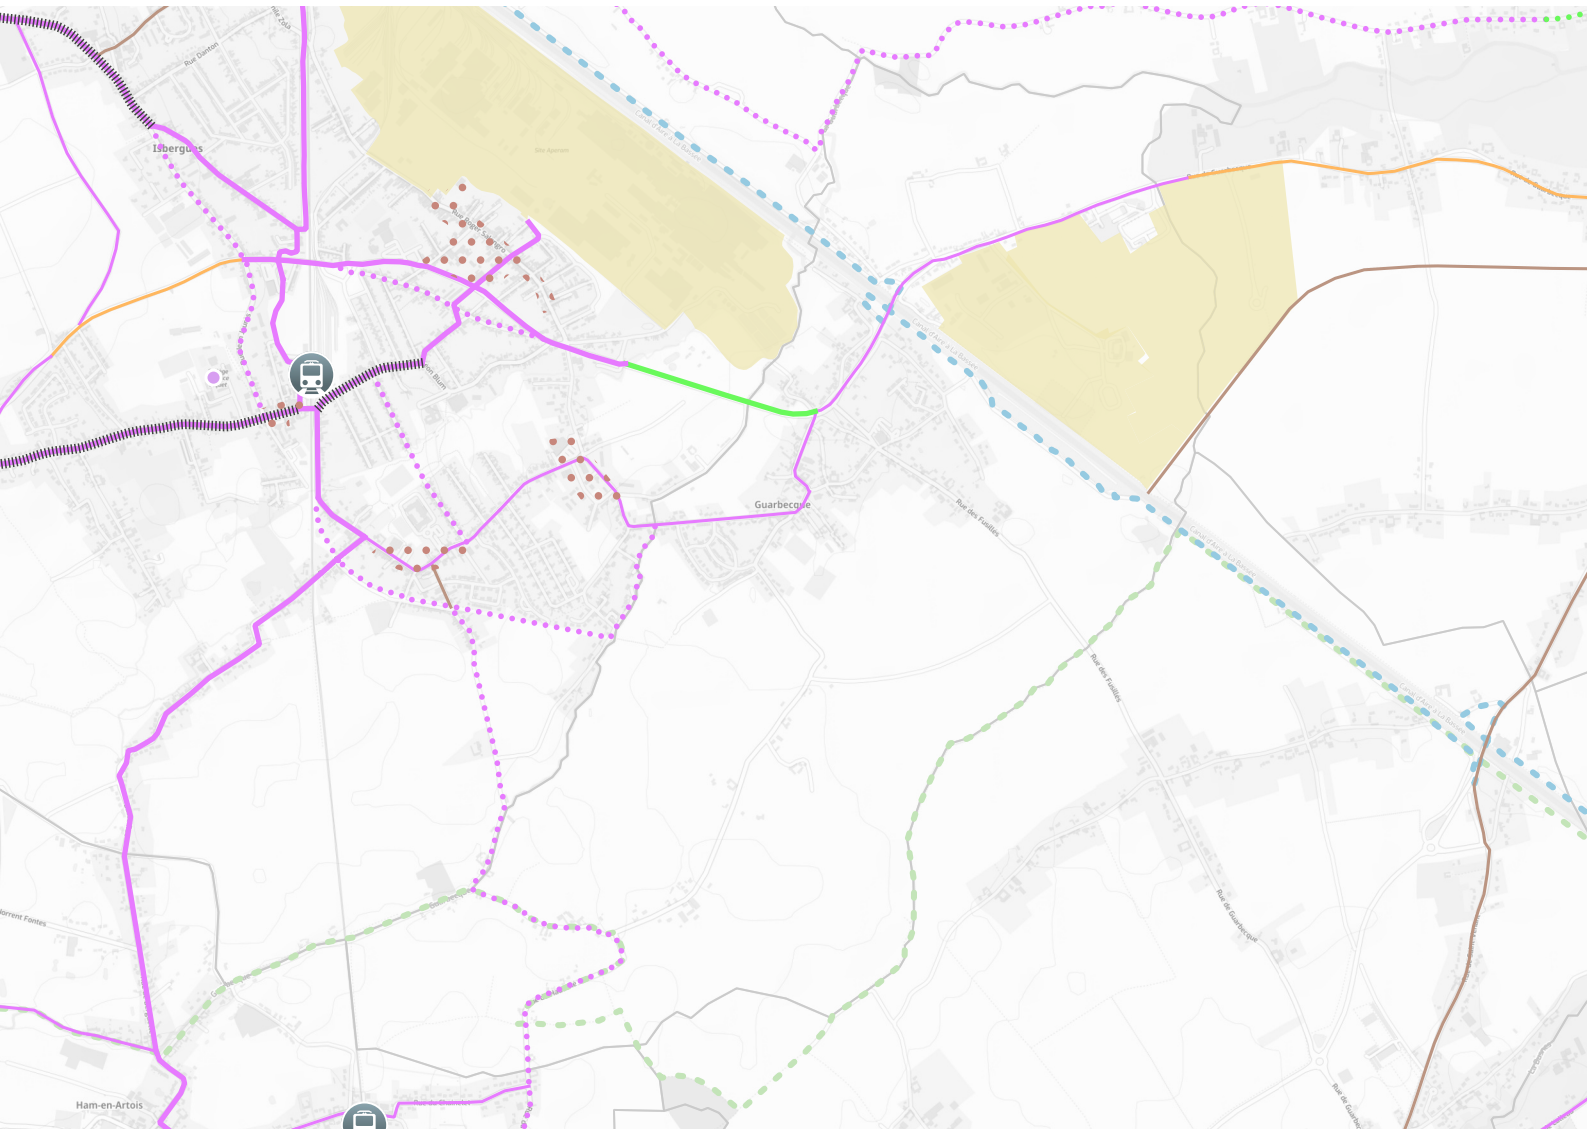

SCHÉMA CYCLABLE SUR LA COMMUNE de Guarbecque

- Itinéraires schéma cyclable**
- Niveau 1**
- Réalisé satisfaisant
 - A reprendre
 - Non réalisé
- Niveau 2**
- Réalisé satisfaisant
 - A reprendre
 - Non réalisé
- Niveau 3**
- Réalisé satisfaisant
 - A reprendre
 - Non réalisé
- Niveau 4**
-
- Itinéraires alternatifs**
- Réalisé
 - A reprendre
 - Non réalisé
- Points durs**
- Contraintes relevées

- Grandes infrastructures cyclables**
- Eurovélo 5**
- Réalisé
 - En projet
- Véloroutes**
- Réalisé
 - En projet
- Liaison de la chaîne des parcs**
- Réalisé
 - En projet

- Principaux équipements générateurs de flux**
- Gares TER
 - Centralité commerciale
 - Zones d'activité économiques
- Établissements scolaires**
- Collège
 - Lycée
 - Université
- Autres équipements**
- Commerce
 - Culture
 - Équipement public
 - Loisirs
 - Santé
 - Sport