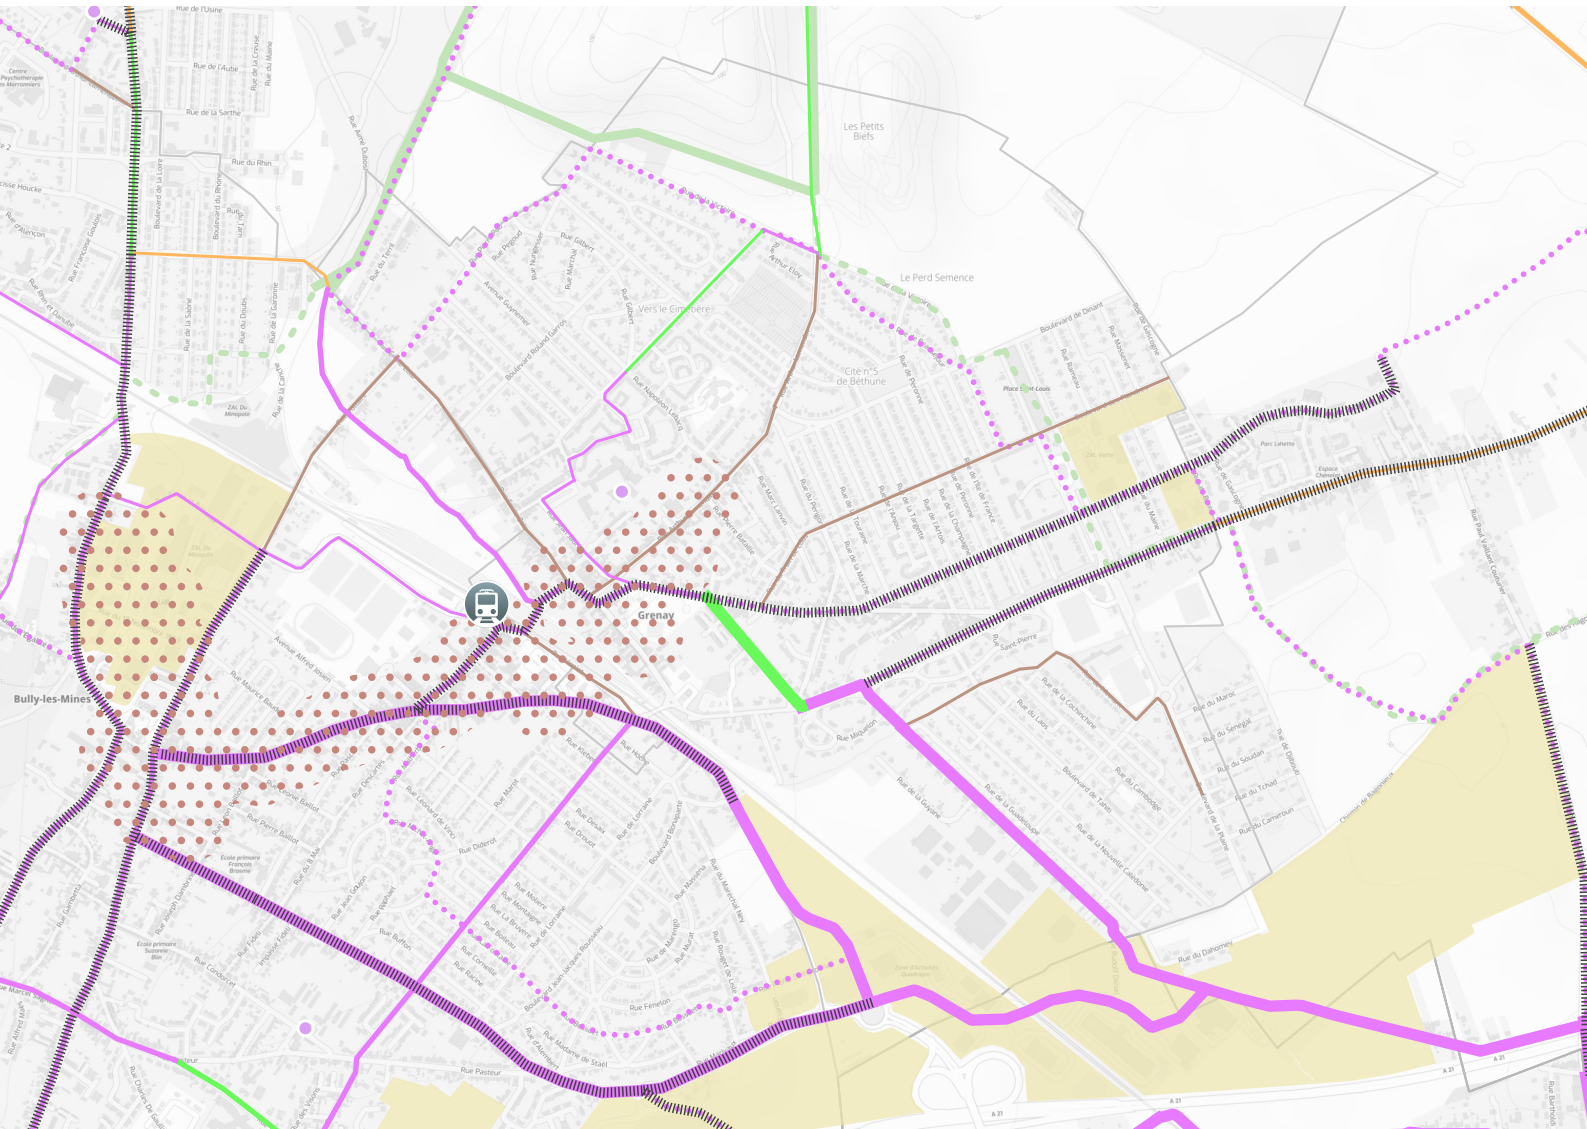

# SCHÉMA CYCLABLE SUR LA COMMUNE de Grenay

## Itinéraires schéma cyclable

Niveau 1  
**Réalisé satisfaisant**

**A reprendre**

**Non réalisé**

Niveau 2  
**Réalisé satisfaisant**

**A reprendre**

**Non réalisé**

Niveau 3  
**Réalisé satisfaisant**