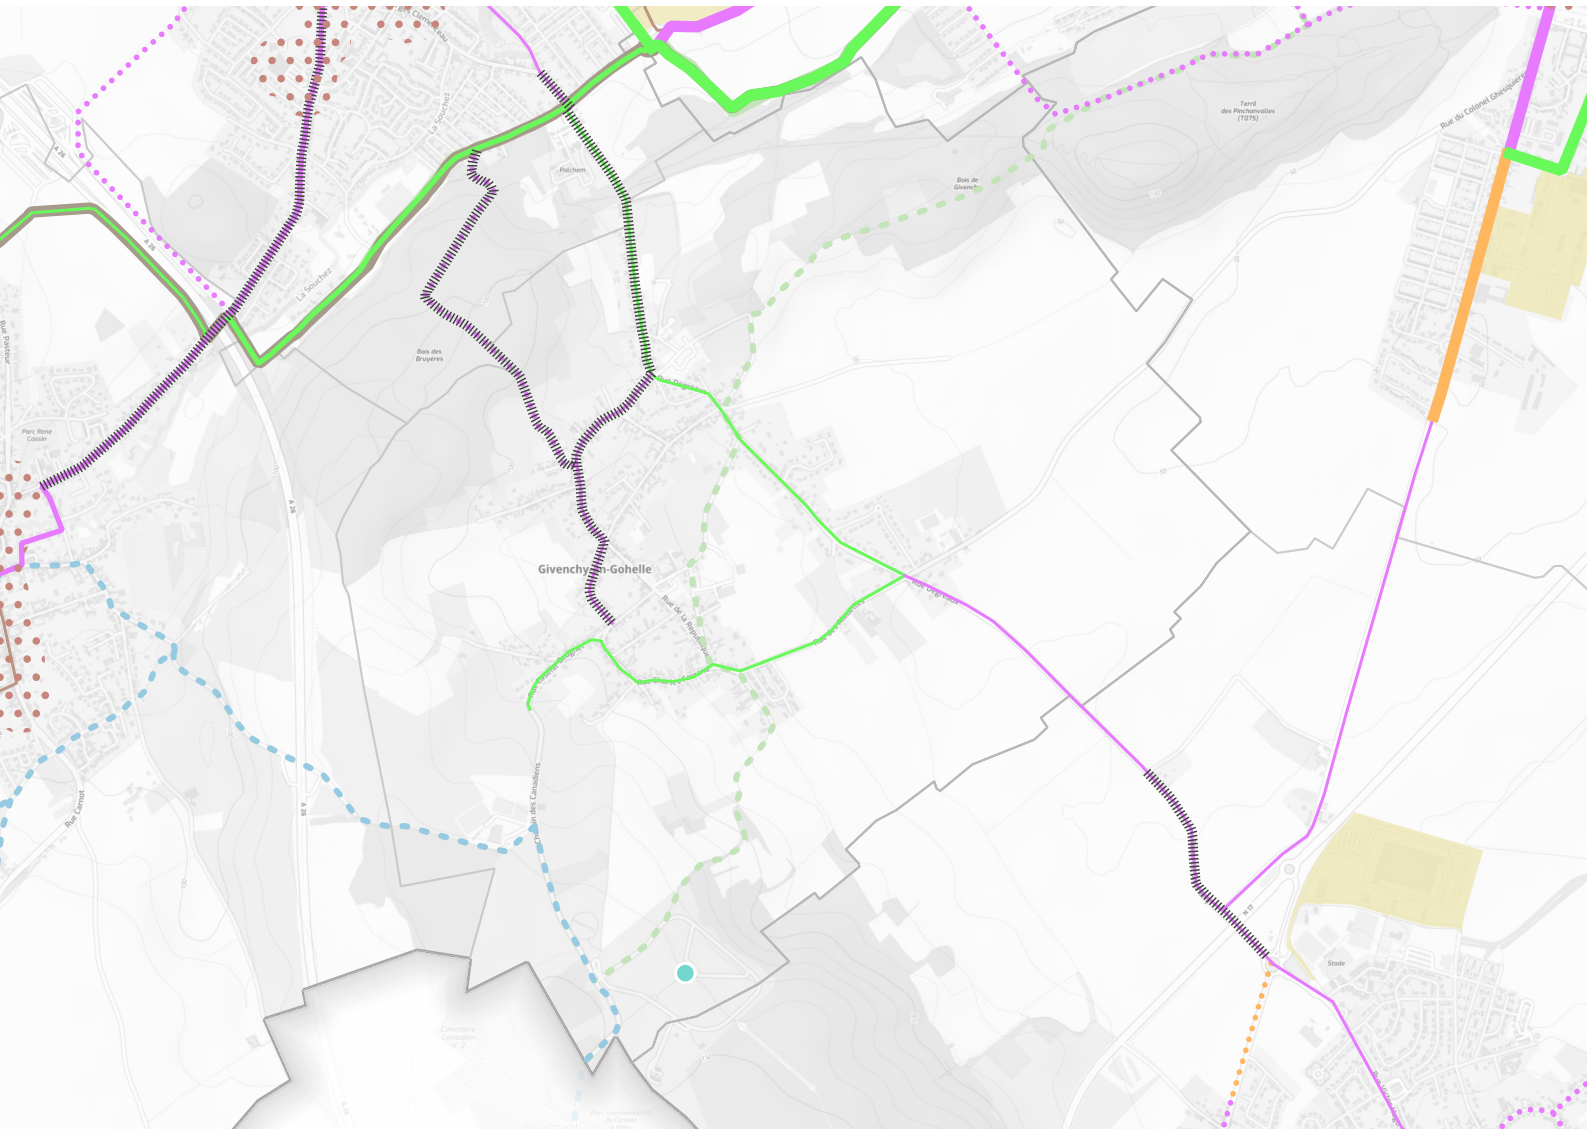

SCHÉMA CYCLABLE SUR LA COMMUNE de Givenchy-en-Gohelle

Itinéraires schéma cyclable

Niveau 1
Réalisé satisfaisant

A reprendre

Non réalisé

Niveau 2
Réalisé satisfaisant

A reprendre

Non réalisé

Niveau 3
Réalisé satisfaisant

A reprendre

Non réalisé

Niveau 4 **Non réalisé**

Itinéraires alternatifs

Réalisé

A reprendre

Non réalisé

Points durs

Contraintes relevées

Grandes infrastructures cyclables

Eurovélo 5

Réalisé

En projet

Véloroutes

Réalisé