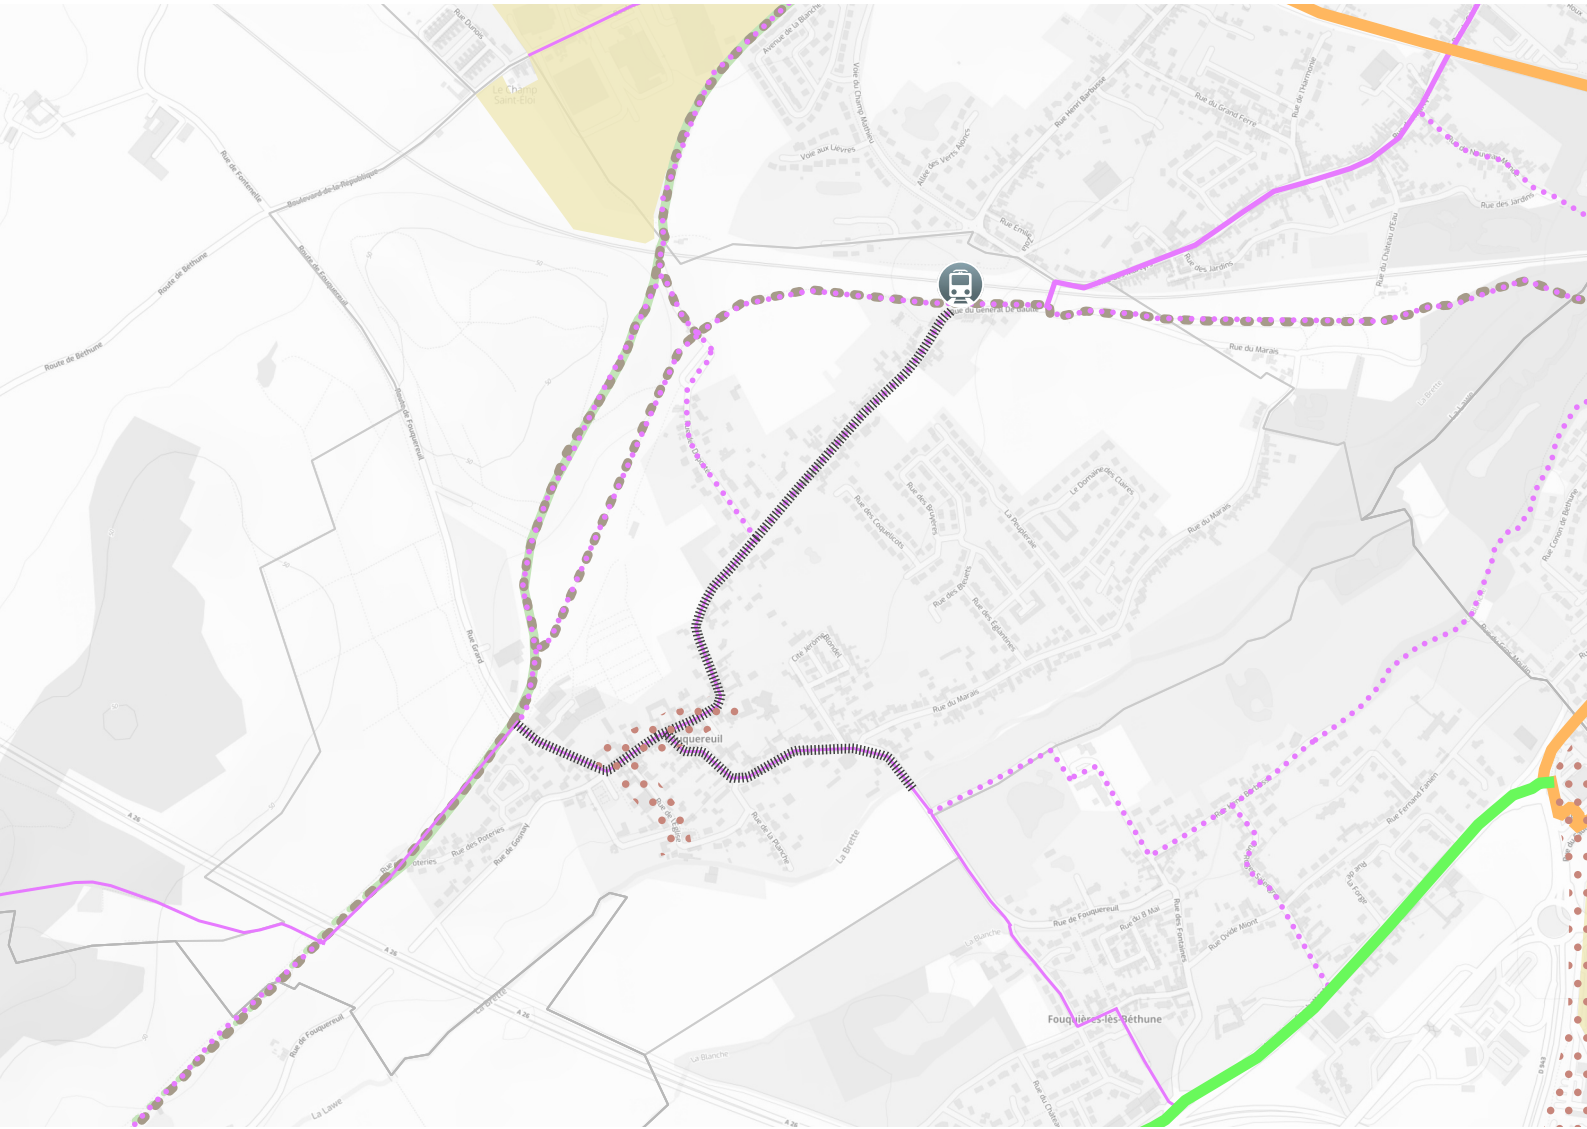

SCHÉMA CYCLABLE SUR LA COMMUNE de Fouquereuil

- Itinéraires schéma cyclable**
- Niveau 1**
- Réalisé satisfaisant
 - A reprendre
 - Non réalisé
- Niveau 2**
- Réalisé satisfaisant
 - A reprendre
 - Non réalisé
- Niveau 3**
- Réalisé satisfaisant
 - A reprendre
 - Non réalisé
- Niveau 4**
- —
- Itinéraires alternatifs**
- ⋯ Réalisé
 - ⋯ A reprendre
 - ⋯ Non réalisé
- Points durs**
- Contraintes relevées

- Grandes infrastructures cyclables**
- Eurovélo 5**
- Réalisé
 - ⋯ En projet
- Véloroutes**
- Réalisé
 - ⋯ En projet
- Liaison de la chaîne des parcs**
- Réalisé
 - ⋯ En projet

- Principaux équipements générateurs de flux**
- Gares TER
 - ⋯ Centralité commerciale
 - Zones d'activité économiques
- Établissements scolaires**
- Collège
 - Lycée
 - Université
- Autres équipements**
- Commerce
 - Culture
 - Équipement public
 - Loisirs
 - Santé
 - Sport