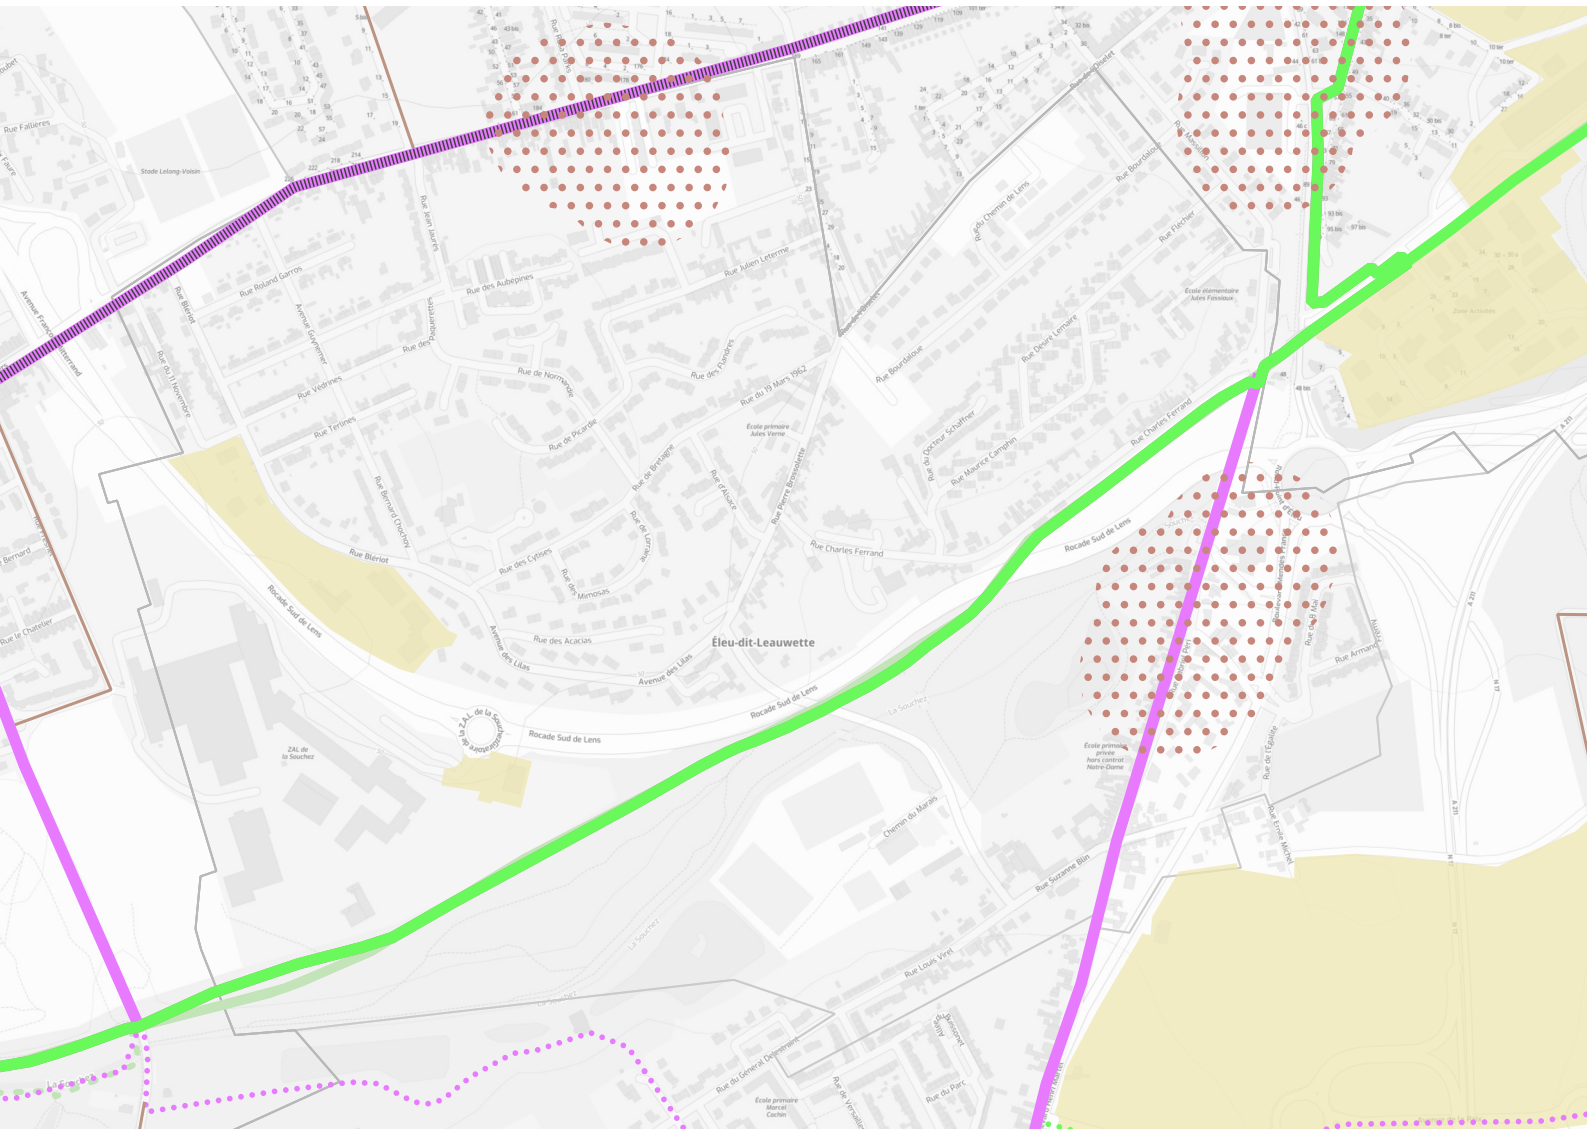

SCHÉMA CYCLABLE SUR LA COMMUNE de Éleu-dit-Leauwette

Itinéraires schéma cyclable

Niveau 1
Réalisé satisfaisant

A reprendre

Non réalisé

Niveau 2
Réalisé satisfaisant

A reprendre

Non réalisé

Niveau 3
Réalisé satisfaisant

A reprendre

Non réalisé

Niveau 4

Itinéraires alternatifs

Réalisé

A reprendre

Non réalisé

Points durs

Contraintes relevées

Grandes infrastructures cyclables

Eurovélo 5

Réalisé

En projet

Véloroutes

Réalisé