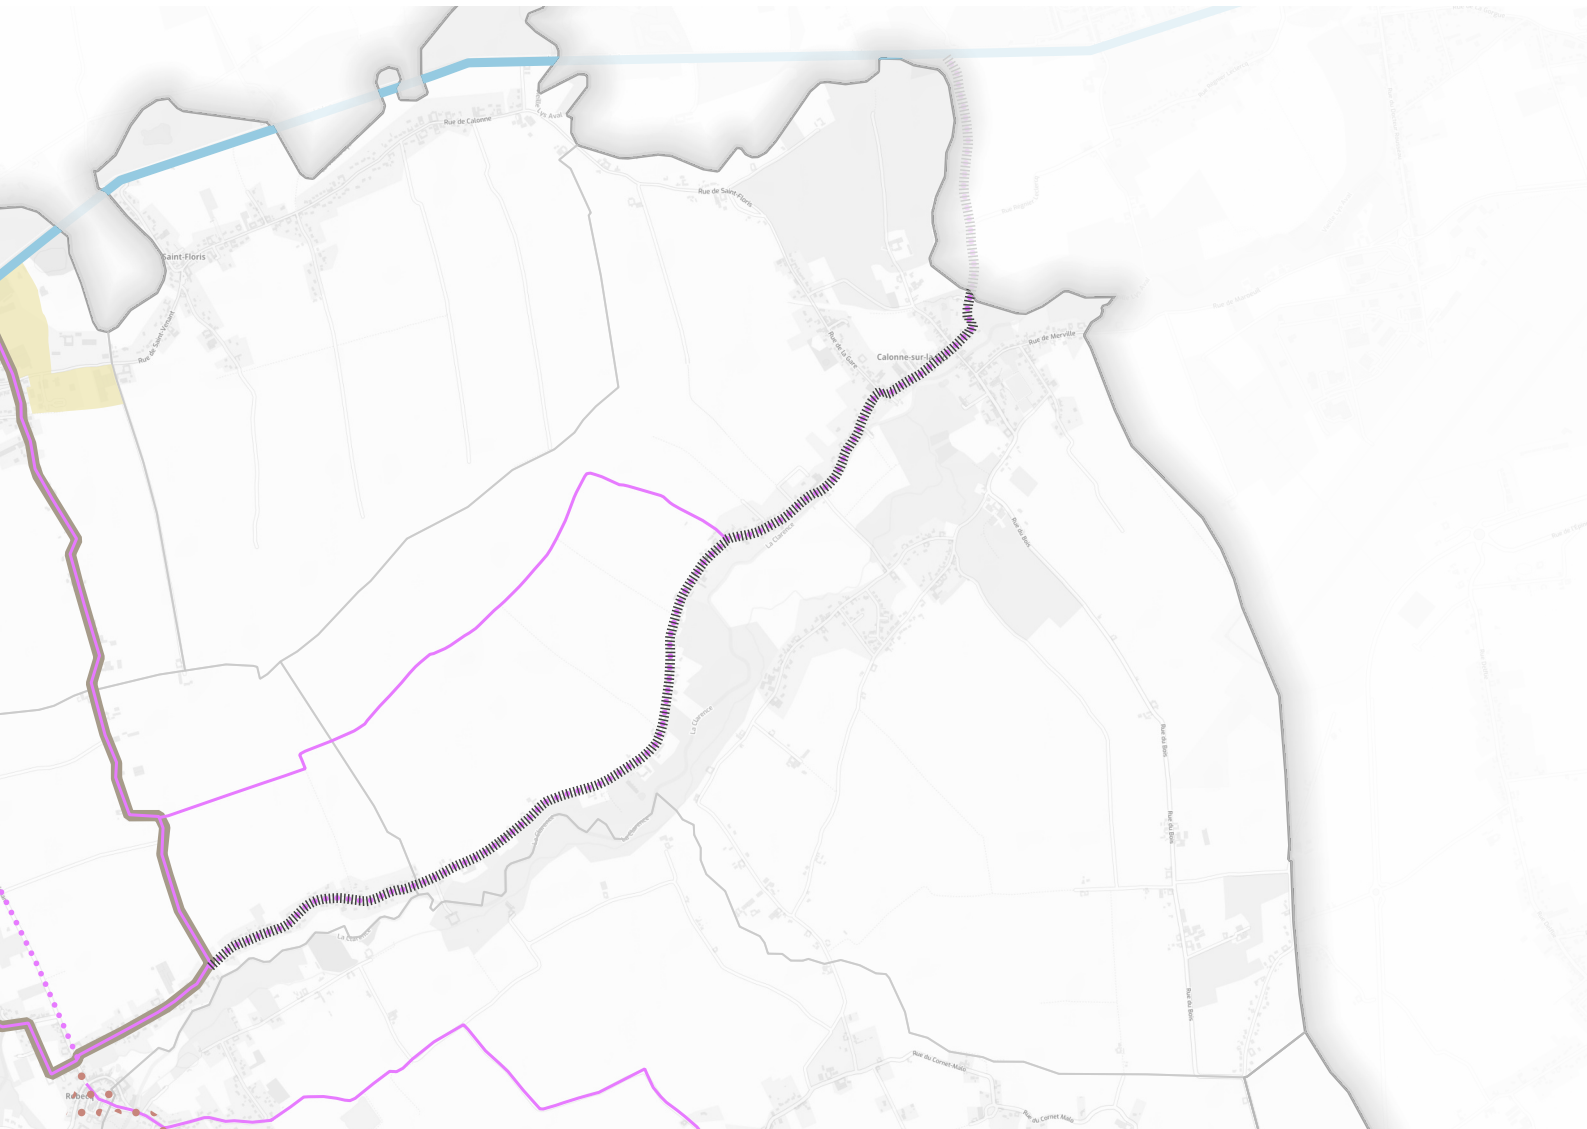

# SCHÉMA CYCLABLE SUR LA COMMUNE de Calonne-sur-la-Lys

## Itinéraires schéma cyclable

Niveau 1

- Réalisé satisfaisant
- A reprendre
- Non réalisé

Niveau 2

- Réalisé satisfaisant
- A reprendre
- Non réalisé

Niveau 3

- Réalisé satisfaisant
- A reprendre
- Non réalisé

## Itinéraires alternatifs

- Réalisé
- A reprendre
- Non réalisé