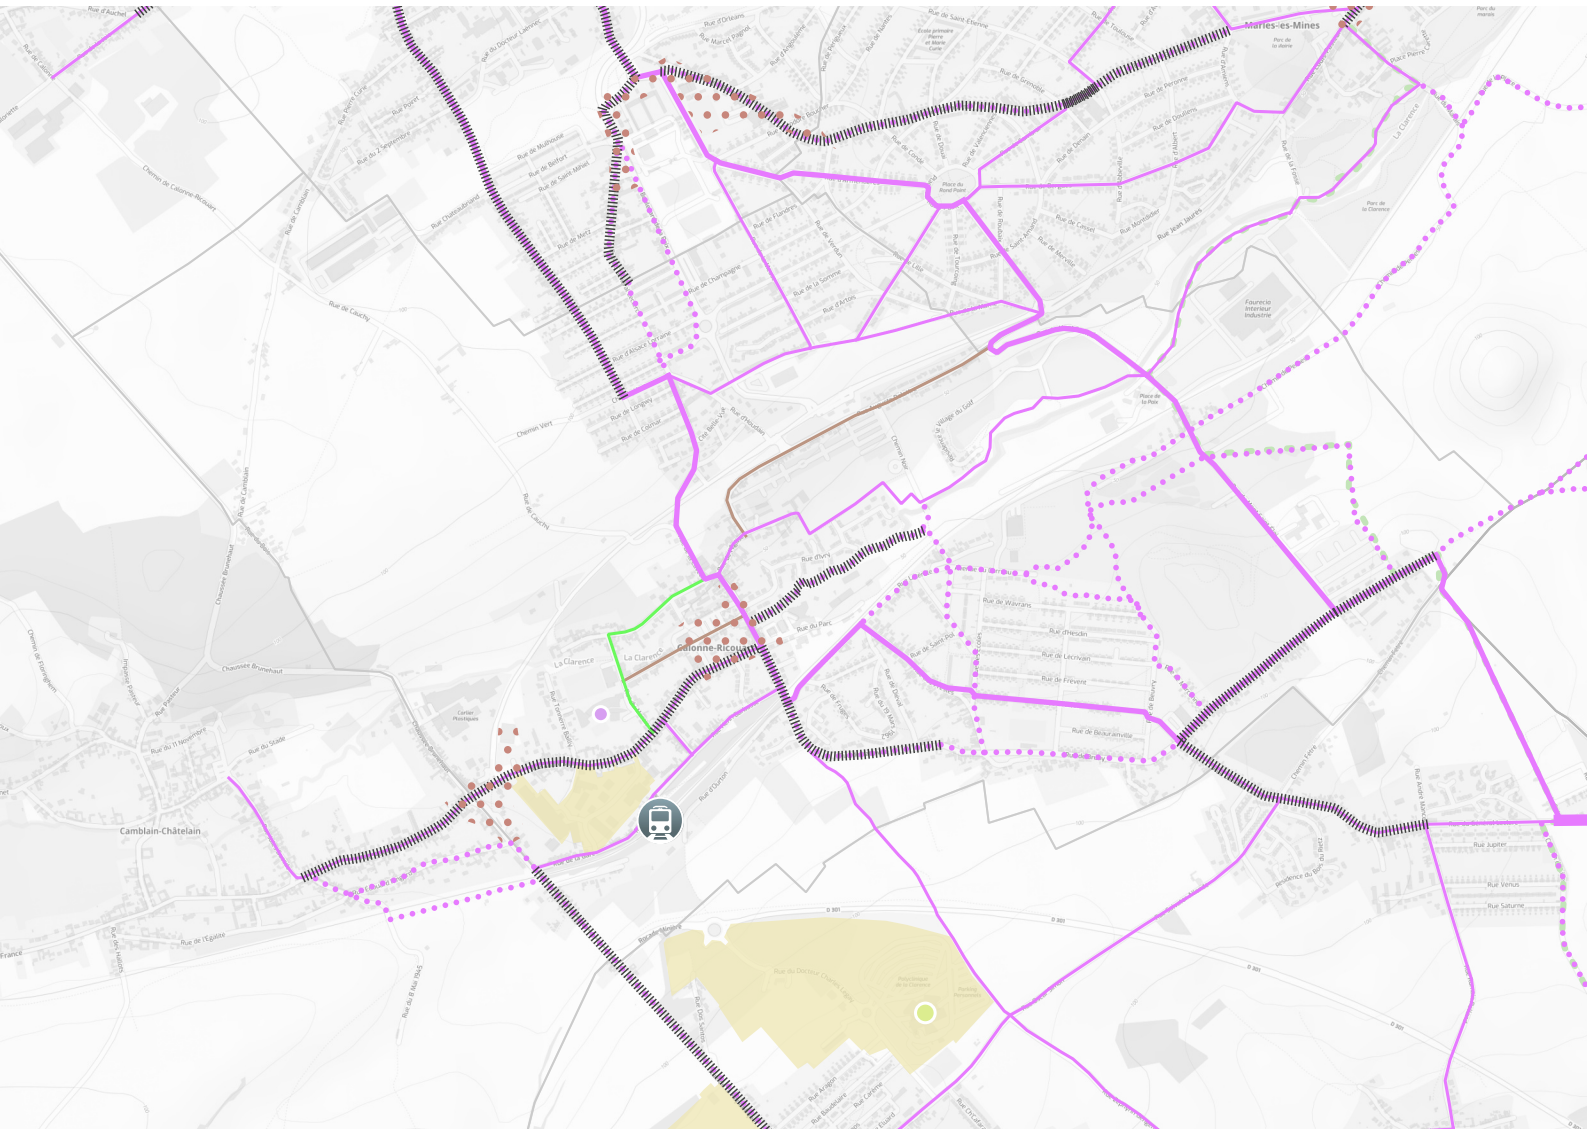

SCHÉMA CYCLABLE SUR LA COMMUNE de Calonne-Ricouart

- Itinéraires schéma cyclable**
- Niveau 1**
- Réalisé satisfaisant
 - A reprendre
 - Non réalisé
- Niveau 2**
- Réalisé satisfaisant
 - A reprendre
 - Non réalisé
- Niveau 3**
- Réalisé satisfaisant
 - A reprendre
 - Non réalisé
- Niveau 4**
- A reprendre
- Itinéraires alternatifs**
- Réalisé
 - A reprendre
 - Non réalisé
- Points durs**
- Contraintes relevées

- Grandes infrastructures cyclables**
- Eurovélo 5**
- Réalisé
 - En projet
- Véloroutes**
- Réalisé
 - En projet
- Liaison de la chaîne des parcs**
- Réalisé
 - En projet

- Principaux équipements générateurs de flux**
- Gares TER
 - Centralité commerciale
 - Zones d'activité économiques
- Établissements scolaires**
- Collège
 - Lycée
 - Université
- Autres équipements**
- Commerce
 - Culture
 - Équipement public
 - Loisirs
 - Santé
 - Sport