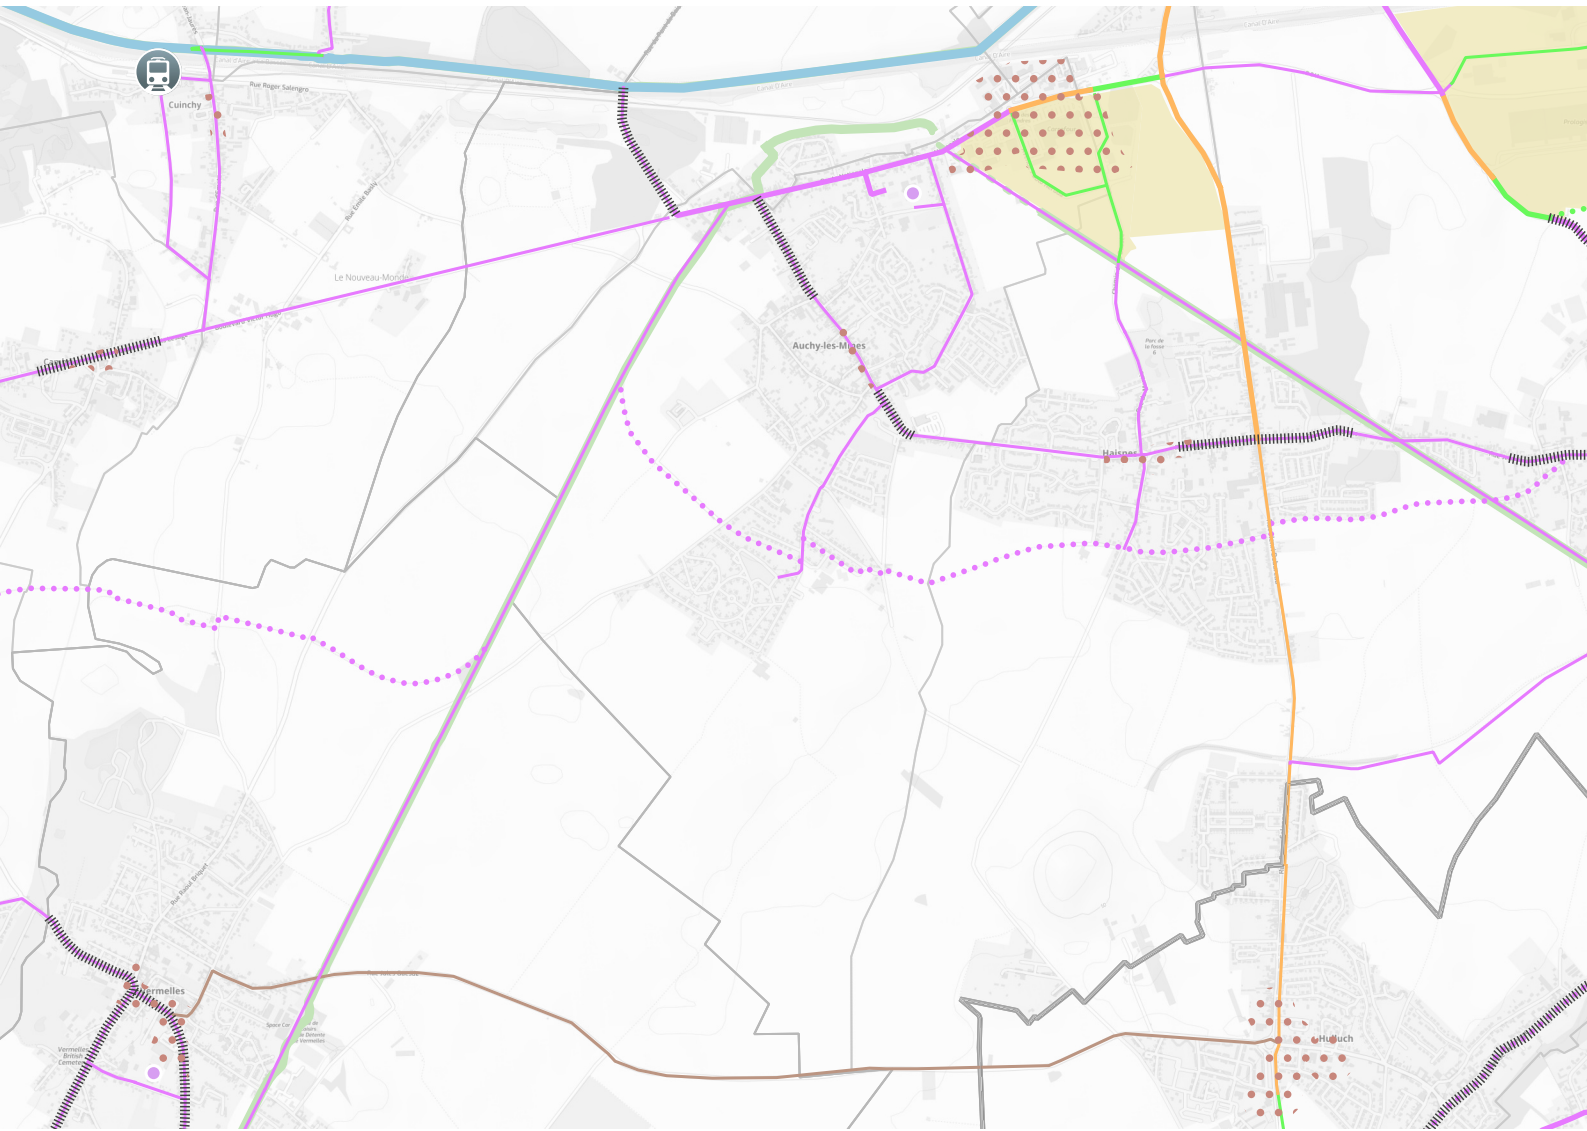

SCHÉMA CYCLABLE SUR LA COMMUNE de Auchy-les-Mines

- Itinéraires schéma cyclable**
- Niveau 1**
- Réalisé satisfaisant
 - A reprendre
 - Non réalisé
- Niveau 2**
- Réalisé satisfaisant
 - A reprendre
 - Non réalisé
- Niveau 3**
- Réalisé satisfaisant
 - A reprendre
 - Non réalisé
- Niveau 4**
-
- Itinéraires alternatifs**
- ⋯ Réalisé
 - ⋯ A reprendre
 - ⋯ Non réalisé
- Points durs**
- Contraintes relevées

- Grandes infrastructures cyclables**
- Eurovélo 5**
- Réalisé
 - ⋯ En projet
- Véloroutes**
- Réalisé
 - ⋯ En projet
- Liaison de la chaîne des parcs**
- Réalisé
 - ⋯ En projet

- Principaux équipements générateurs de flux**
- Gares TER
 - ⋯ Centralité commerciale
 - Zones d'activité économiques
- Établissements scolaires**
- Collège
 - Lycée
 - Université
- Autres équipements**
- Commerce
 - Culture
 - Équipement public
 - Loisirs
 - Santé
 - Sport