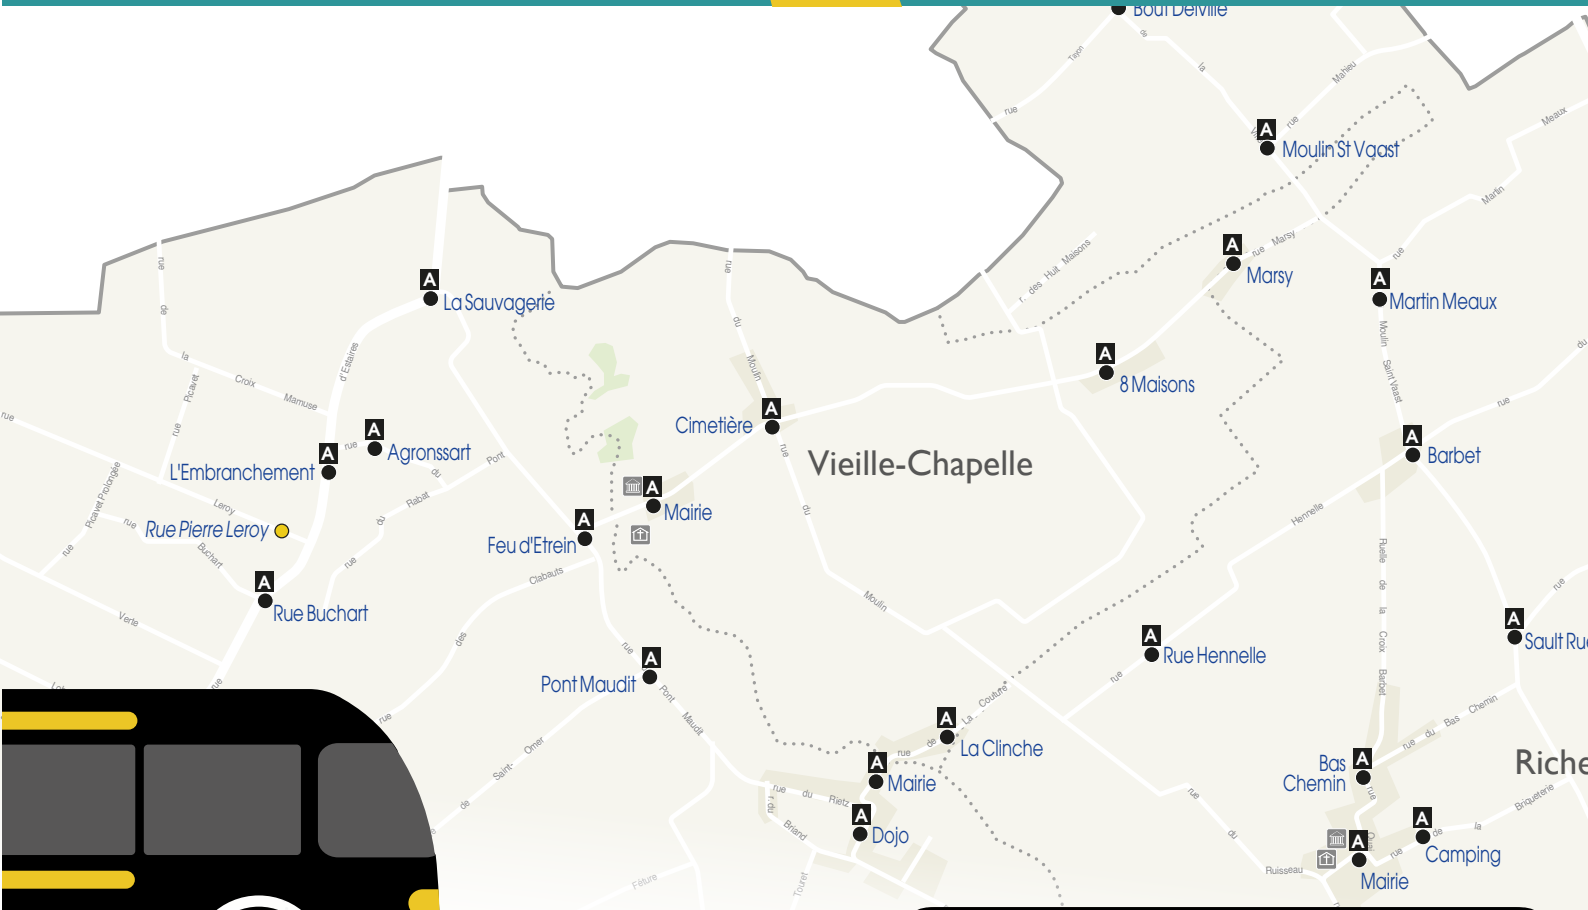

## VOS LIGNES DE BUS À : VIEILLE-CHAPELLE

### RÉSERVATION OBLIGATOIRE

ALLOBUS A :

- vers La Bassée / Auchy : **7 ALLERS / RETOURS** par jour entre Vieille-Chapelle et la gare de La Bassée et le centre commercial Auchy-les-Mines.
- vers Béthune / Beuvry : **10 ALLERS / RETOURS** par jour entre Vieille-Chapelle et le centre-ville, la gare, le centre aquatique de Béthune, La Rotonde et l'hôpital de Beuvry.

## OÙ ACHETER MON TITRE DE TRANSPORT ?

(hors Bulle 1 et 2)

> à l'arrêt  
Ballon de Beuvry  
par exemple

> sur Beuvry :  
Le Pot à Tabac  
La Civette du Centre

> celle de Béthune  
est située au  
33 rue Eugène Haynaut