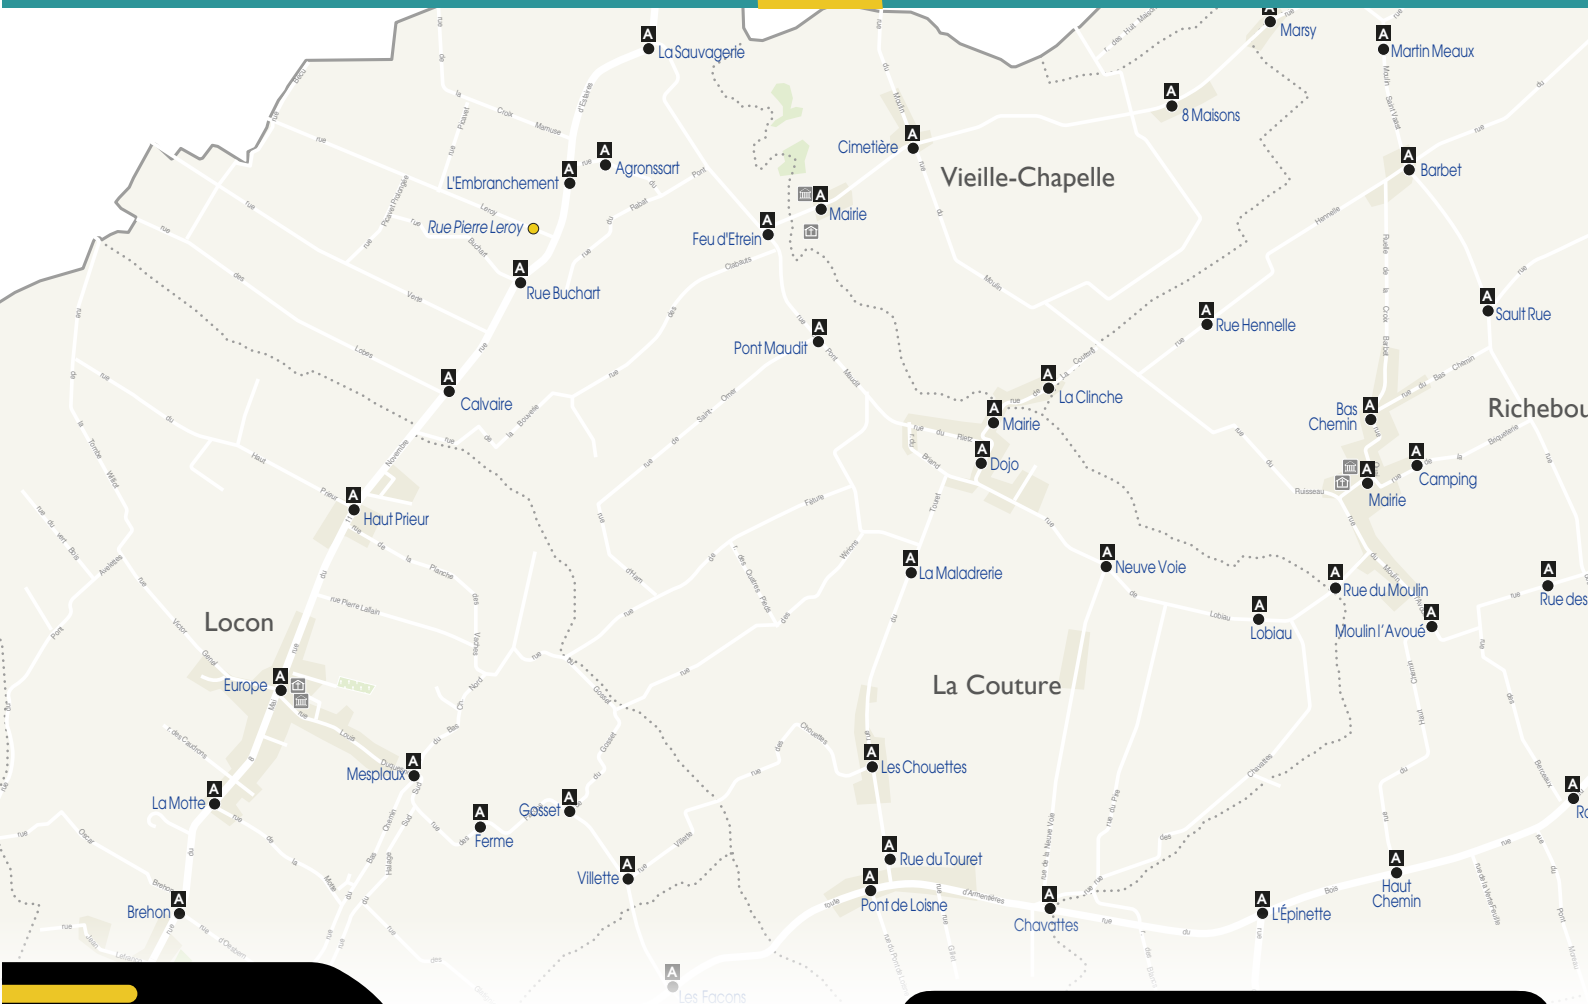

## VOS LIGNES DE BUS À : **LA COUTURE**

### ALLOBUS A :

- vers La Bassée / Auchy : **7 ALLERS / RETOURS** par jour entre La Couture et la gare de La Bassée et le centre commercial Auchy-les-Mines.
- vers Béthune / Beuvry : **10 ALLERS / RETOURS** par jour entre La Couture et le centre-ville, la gare, le centre aquatique de Béthune, La Rotonde et l'hôpital de Beuvry.

## OUÛ ACHETER MON TITRE DE TRANSPORT ?

à bord des  
véhicules\*  
(hors Bulle 1 et 2)

> à l'arrêt  
Ballon de Beuvry  
par exemple

E-boutique\*\*

> sur Beuvry :  
Le Pot à Tabac  
La Civette du Centre

Appli  
mticket