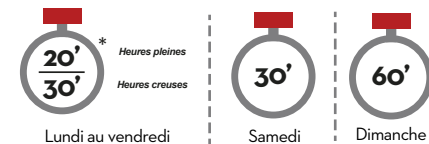

vers Annezin et Béthune

- + Desserte du centre-ville, du centre sportif, de la prison, du tribunal, du cinéma, de La Rotonde, de la piscine et de la gare de Béthune et de l'hôpital de Béthune-Beuvry + lycée Yourcenar, collège Debeyre, collège Verlaine, lycée Blaringhem, collège Ste-Famille, collège G. Sand et collège St Vaast

10

vers Oblinghem, Vendin-les-Béthune, Annezin et Béthune

- + Desserte du centre-ville, de la Clinique Anne d'Artois, de la prison et du tribunal de Béthune, du centre-ville et de la gare de Beuvry et de l'hôpital de Béthune-Beuvry + collège St Vaast, lycée Blaringhem, collège Sainte Famille, collège George Sand, lycée Saint Dominique, lycée Allende, lycée Malraux, lycée Yourcenar, école Prévert, collège Debeyre

22

vers Béthune, Saily-Labourse, Annequin, Noyelles-les-V., Vermelles, Mazingarbe, Loos-en-G. et Lens

24

vers Béthune, Saily-Labourse, Noeux-les-Mines, Labourse et Hersin-Coupigny

50

1 ALLER / RETOUR par jour

vers Béthune, Gosnay, Fouquereuil, Annezin, et Beuvry

52

12 ALLERS / 11 RETOURS

par jour (dont 3 allers et 2 retours sur réservation)

vers Béthune, Fouquières-les-Béthune Vaudricourt, Drouvin-le-Marais, Verquin, Verquigneul, Labourse et Saily-Labourse

De 5h45 à 19h30

54

1 ALLER / RETOUR par jour
vers Hinges, Béthune, et Annezin

56

7 ALLERS / 5 RETOURS par jour
par jour (dont 1 aller et 1 retour sur réservation)
vers Beuvry, Saily-Labourse, Annequin, Cuinghy, Cambrin, Auchy-les-Mines, Haisnes, Douvrin et Billy-Berclau

76

2 ALLERS-RETOURS par jour
vers Calonne-sur-la-Lys, St-Floris, St-Venant, Robecq, Mont-Bernanchon et Annezin

78

1 ALLER-2 RETOURS par jour
vers Lillers, Burbure, Allouagne, Chocques, Vendin-les-Béthune, Annezin, et Beuvry

82

1 ALLER-2 RETOURS par jour
vers Bruay-la-Buissière, Haillicourt, Ruitz, Houchin, Drouvin-le-Marais, Verquin et Beuvry

RÉSERVATION OBLIGATOIRE

ALLOBUS A :

- vers Béthune / Beuvry : 10 ALLERS / RETOURS par jour
- vers La Bassée / Auchy : 6 ALLERS / 7 RETOURS par jour

RÉSERVATION MODE D'EMPLOI

Vous pouvez réserver votre ligne jusqu'à 2h avant le départ souhaité soit :

- > par **téléphone** au **0.800.800.964**, un conseiller s'occupe de tout !
- > sur **tadao.fr** dans la rubrique « Services à la demande » ou sur sur l'appli MyMobi

1. Créer votre compte

2. Réservez vos déplacements

3. Votre trajet réservé, vous recevez une confirmation par mail ou par notification.