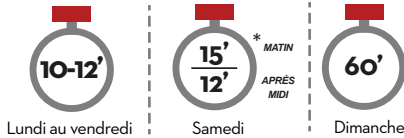

SEPTEMBRE 2023

VOS LIGNES DE BUS À : **BEUVRY**

De 4h55 à 23h10

B2

vers Houdain, Barlin, Ruitz, Haillicourt, Bruay-La-Buissière, Hesdigneul-lès-B., Fouquières-les-B. et Béthune

- + Desserte du centre-ville, du centre commercial Cora, de ses cinémas (Les Etoiles et Méga CGR) et de la cité des Electriciens de Bruay-La-Buissière, de la zone industrielle de Ruitz, de l'hôpital de Béthune-Beuvry, du cinéma, de la gare et de la Rotonde de Béthune + collège Prévert, collège Moulin, collège Camus, lycée Carnot, collège Signoret, collège Rostand, collège Verlaine, lycée St Dominique, LEP Allende, université d'Artois, lycée Yourcenar et collège Debeyre