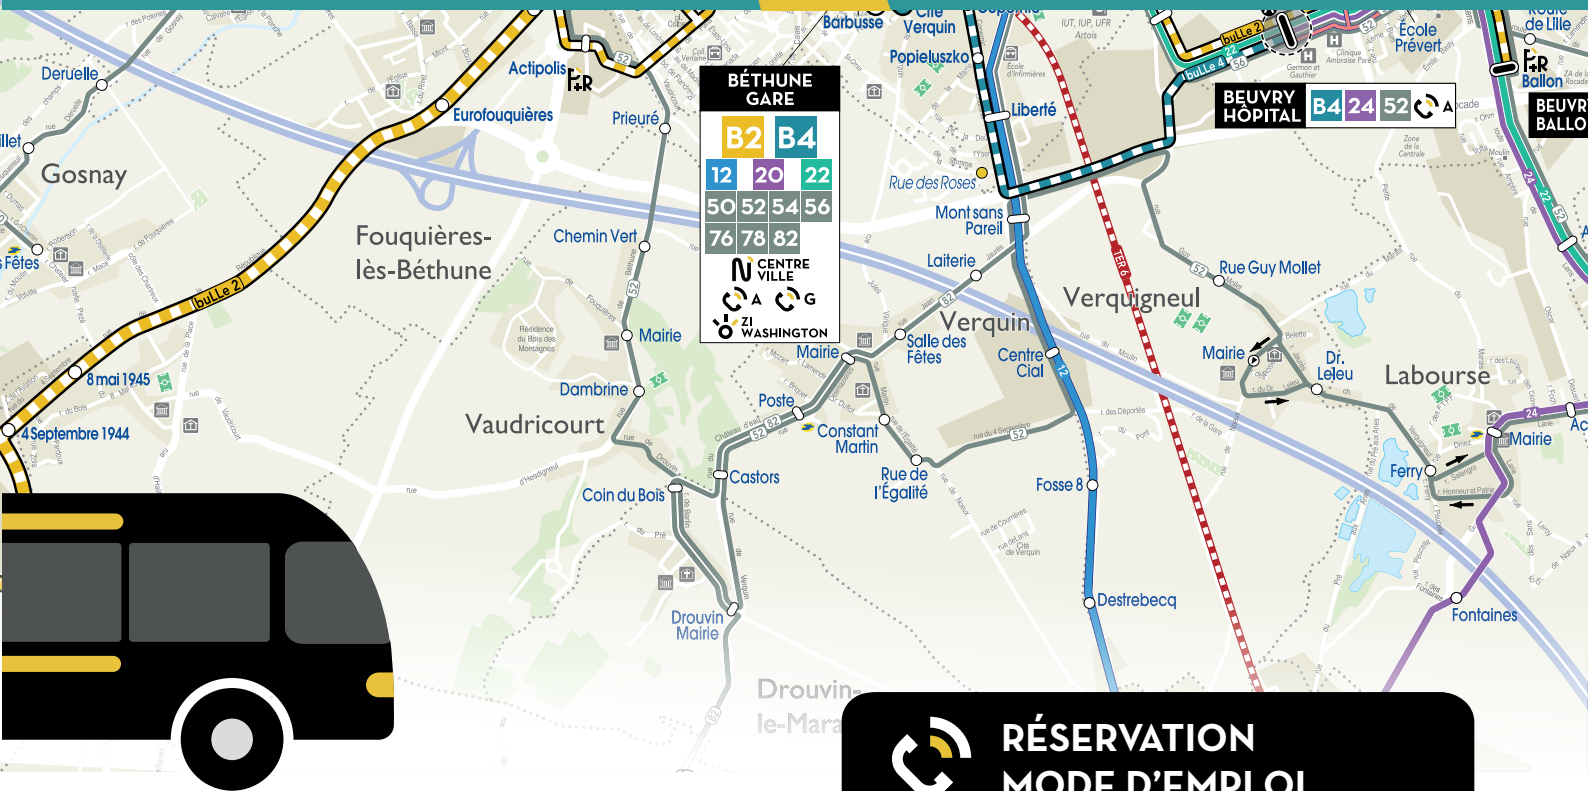

## VOS LIGNES DE BUS À : VERQUIN

De 6h10 à 20h50

12

vers Barlin, Hersin-Coupigny, Sains-en-Gohelle, Noeux-les-Mines et Béthune

**+ Desserte du centre-ville et de la piscine de Noeux-les-Mines, de la piscine d'Hersin-Coupigny, du centre-ville, du cinéma et de la gare de Béthune et des centres commerciaux de Verquin et Sains-en-Gohelle**

vers Béthune, Fouquières-lès-Béthune, Vaudricourt, Drouvin-le-Marais, Verquigneul, Labourse, Sailly-Labourse et Beuvry

**+ Desserte du cinéma, du centre commercial La Rotonde et de la gare de Béthune, de l'hôpital de Béthune-Beuvry et de la zone commerciale Actipolis à Fouquières-lès-Béthune** + collège Ste-Famille, collège G. Sand, lycée Blaringhem, lycée Yourcenar et collège Debeyre

De 6h20 à 19h50

82

10 ALLERS / 11 RETOURS  
par jour (dont 5 allers/retours sur réservation)

vers Bruay-la-Buissière, Haillicourt, Ruitz, Houchin, Drouvin-le-Marais, Béthune et Beuvry

**+ Desserte du centre-ville, du cinéma et de la gare de Béthune, de la Cité des Electriciens, du centre-ville de Bruay-la-Buissière et de son cinéma Les Etoiles** + lycée Yourcenar, collège Debeyre, lycée Malraux, lycée St Dominique, lycée Allendé, collège Rostand, collège Signoret et lycée Carnot