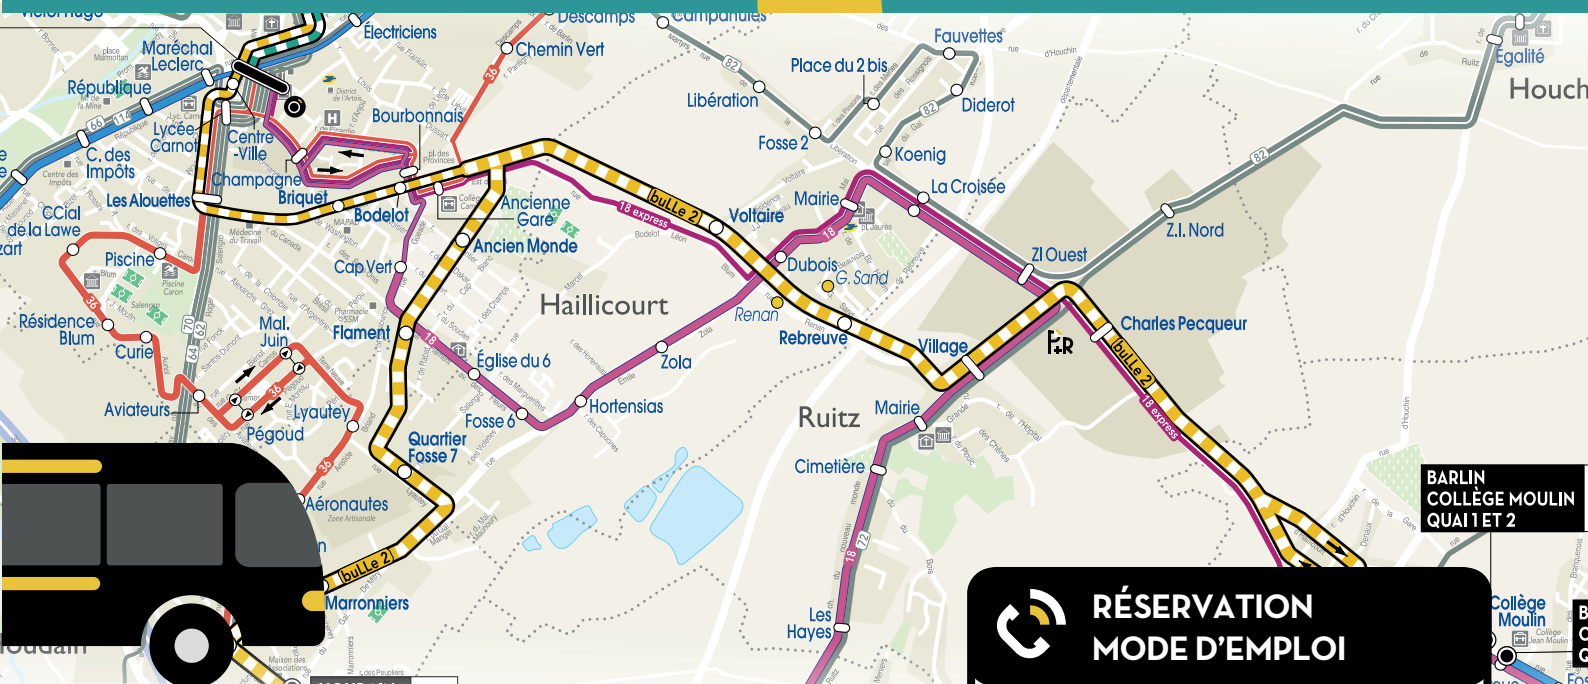

SEPTEMBRE 2023

B2

10-12'

Lundi au vendredi

15'
12'

* MATIN
** APRÈS MIDI

Samedi

60'

Dimanche

De 4h55 à 23h10

vers Barlin, Haillicourt, Bruay-La-Buissière, Hesdigneul-lès-B., Fouquières-les-B., Béthune et Beuvry

+ Desserte du centre-ville, du centre commercial Cora et des cinémas (Les Etoiles et Méga CGR) de Bruay-La-Buissière, de la zone industrielle de Ruitz, de l'hôpital de Béthune-Beuvry et de la gare, du cinéma et de la Rotonde de Béthune + collège Prévost, collège Moulin, collège Camus, lycée Carnot, collège Signoret, collège Rostand, collège Verlaine, collège St Dominique, LEP Allendé, université d'Artois, lycée Yourcenar et collège Debeyre

De 5h15 à 21h

18

30 min

vers Bruay-la-Buissière, Barlin, Haillicourt, Maisnil-les-R., Hersin-Coupigny, Sains-en-G. Mazingarbe, Bully-les-M., Grenay, Loos-en-G. et Lens.

+ Desserte des gares de Lens et Bully-les-Mines et de l'hôpital de Lens + lycée Carnot, collège Signoret, collège Camus, collège Moulin, collège Romain Rolland, collège Pascal, école Lamendin, université et IUT de Lens

18 EXPRESS

6 ALLERS / RETOURS

par jour (dont 2 allers / retours sur réservation)

De 6h35 à 19h

vers Bruay-la-Buissière, Haillicourt, Loos-en-Gohelle et Lens.

+ Desserte de l'IUT, de l'Université et de la gare de Lens, des collèges Signoret et Camus, du lycée Carnot, de la Cité des Electriciens du centre-ville de Bruay-la-Buissière et de son cinéma Les Etoiles

72

8 ALLERS / RETOURS

par jour (dont 3 allers / retours sur réservation) vers Houchin, Maisnil-les-Ruitz, Barlin et Noeux-les-Mines

De 7h à 19h30

+

Desserte du lycée d'Artois et de la gare de Noeux-les-Mines et du centre-ville et de la zone commerciale Actigreen de Barlin

82

10 ALLERS / 11 RETOURS

par jour (dont 5 allers et 5 retours sur réservation)

vers Bruay-la-Buissière, Haillicourt, Houchin, Drouvin-le-Marais, Verquin, Béthune et Beuvry

De 6h20 à 19h50

+

Desserte du centre-ville, du cinéma et de la gare de Béthune, de la Cité des Electriciens, du centre-ville de Bruay-la-Buissière et de son cinéma Les Etoiles + lycée Yourcenar, collège Debeyre, lycée Malraux, lycée St Dominique, lycée Allendé, collège Rostand, collège Signoret et lycée Carnot

RÉSERVATION MODE D'EMPLOI

Vous pouvez réserver votre ligne jusqu'à 2h avant le départ souhaité soit :

> par **téléphone** au **0.800.800.964**, un conseiller s'occupe de tout !

> sur **tadao.fr** dans la rubrique « Services à la demande » ou sur sur l'appli MyMobi

1. Créer votre compte
2. Réservez vos déplacements
3. Votre trajet réservé, vous recevez une confirmation par mail ou par notification.