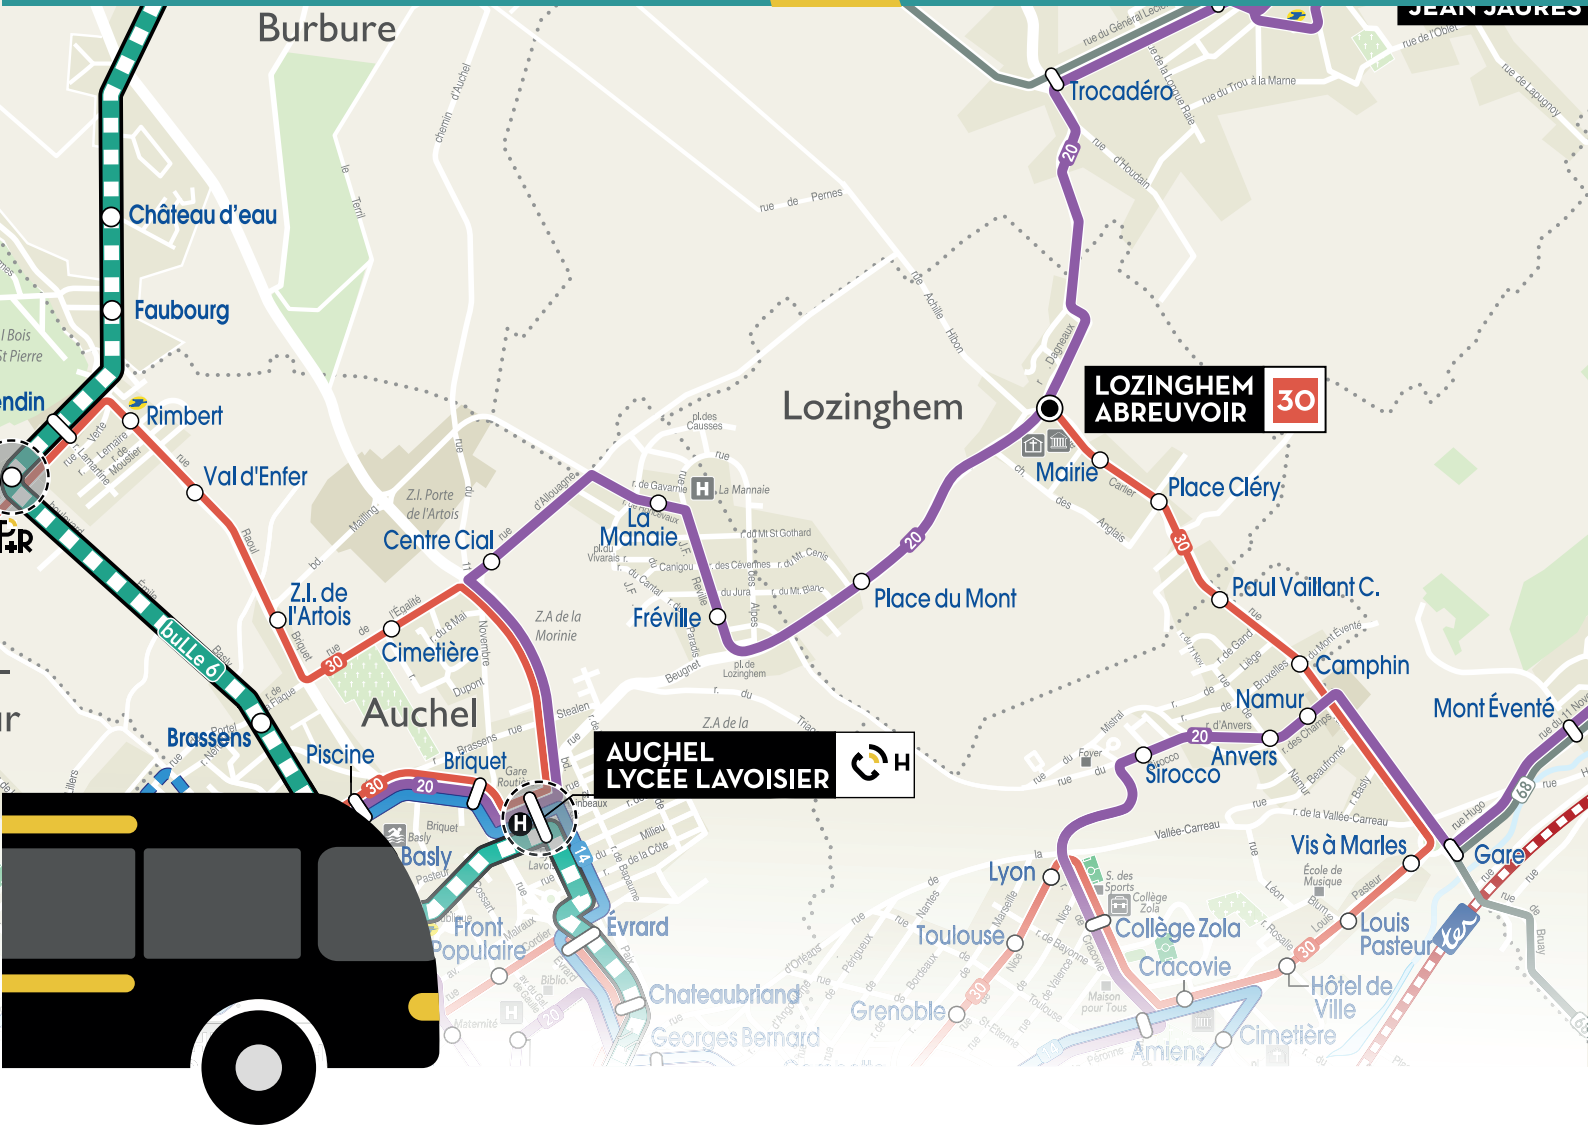

SEPTEMBRE 2023

VOS LIGNES DE BUS À : LOZINGHEM

De 5h40 à 20h30

20

60 min*

vers Béthune, Annezin, Vendin-les-Béthune, Chocques, Lapugnoy, Labeuvrière, Marles-les-Mines, Auchel et Allouagne

Desserte du centre-ville d'Auchel, de la clinique Anne d'Artois, de la gare, du tribunal, de la maison d'arrêt et du centre-ville de Béthune

+ desserte des établissements scolaires suivants : lycée Blaringhem, collège Ste-Famille, collège George Sand, collège St-Vaast, collège Liberté, collège Zola, collège Sévigné, lycée Degrugillier, lycée et collège Lavoisier

De 7h45 à 19h30

30

60 min*

vers Marles-les-Mines, Auchel, Calonne-Ricouart et Cauchy-à-la-Tour

Desserte du centre-ville, du centre commercial et de la piscine d'Auchel et de la halte SNCF de Marles-les-Mines

> sur Marles-les-Mines :
le Tabac Presse
et sur Auchel :
le PMU Le Brazza / Le Narval

> celle de Bruay-la-Buissière
est située place de l'Europe

* Hors formule 6 trajets et abonnements ** Hors abonnement demandeur d'emploi