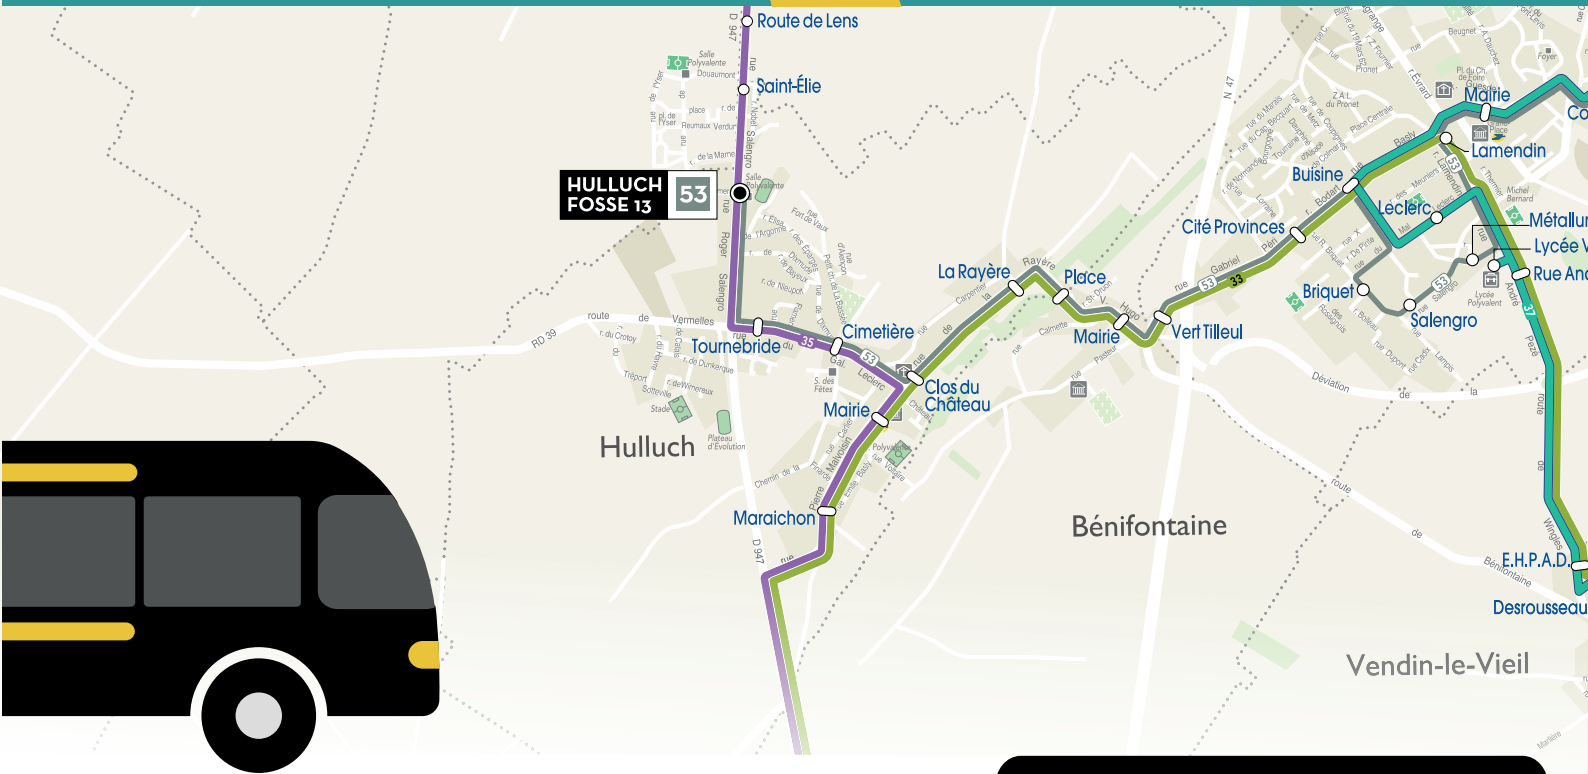

SEPTEMBRE 2023

VOS LIGNES DE BUS À : HULLUCH

33

De 6h15 à 20h50
vers Vendin-le-Vieil, Wingles, Bénifontaine, Loison-sous-Lens,
Lens, Harnes, Courrières, Oignies et Libercourt

Desserte des gares de Loison-sous-Lens et Libercourt, des piscines de Courrières et d'Harnes et de la zone commerciale Lens 2 à Vendin-le-Vieil et du Parc des Cytises + collège Hugo, collège Desrousseaux et lycée Joliot-Curie et lycée Voltaire

35

De 6h10 à 20h00
vers La Bassée, Douvrin, Auchy-les-Mines, Haisnes, Vendin-le-Vieil,
Loos-en-Gohelle, Lens, Éleu-dit-Leauwette et Avion

Desserte du centre-ville et de la gare de La Bassée, du centre commercial Porte des Flandres à Auchy-les-Mines, du centre-ville de Loos-en-Gohelle, de la gare et du centre-ville d'Avion, de la zone commerciale Lens 2 et du Parc des Cytises ainsi que du centre-ville et de la gare de Lens + collège Joliot Curie, lycée Béhal et collège Jean Zay, faculté Jean Perrin, collège Rousseau et lycée Picasso

53

5 ALLERS / 6 RETOURS

par jour (dont 1 aller et 2 retours sur réservation)

vers Wingles, Bénifontaine, Meurchin et Carvin

De 7h30 à 18h45

Desserte du centre-ville, du centre commercial et du centre hospitalier de Carvin et du centre-ville, de la gare de Meurchin et du parc de loisirs de Wingles + desserte des établissements scolaires suivants : lycée Voltaire, collège Blum et collège St-Druon