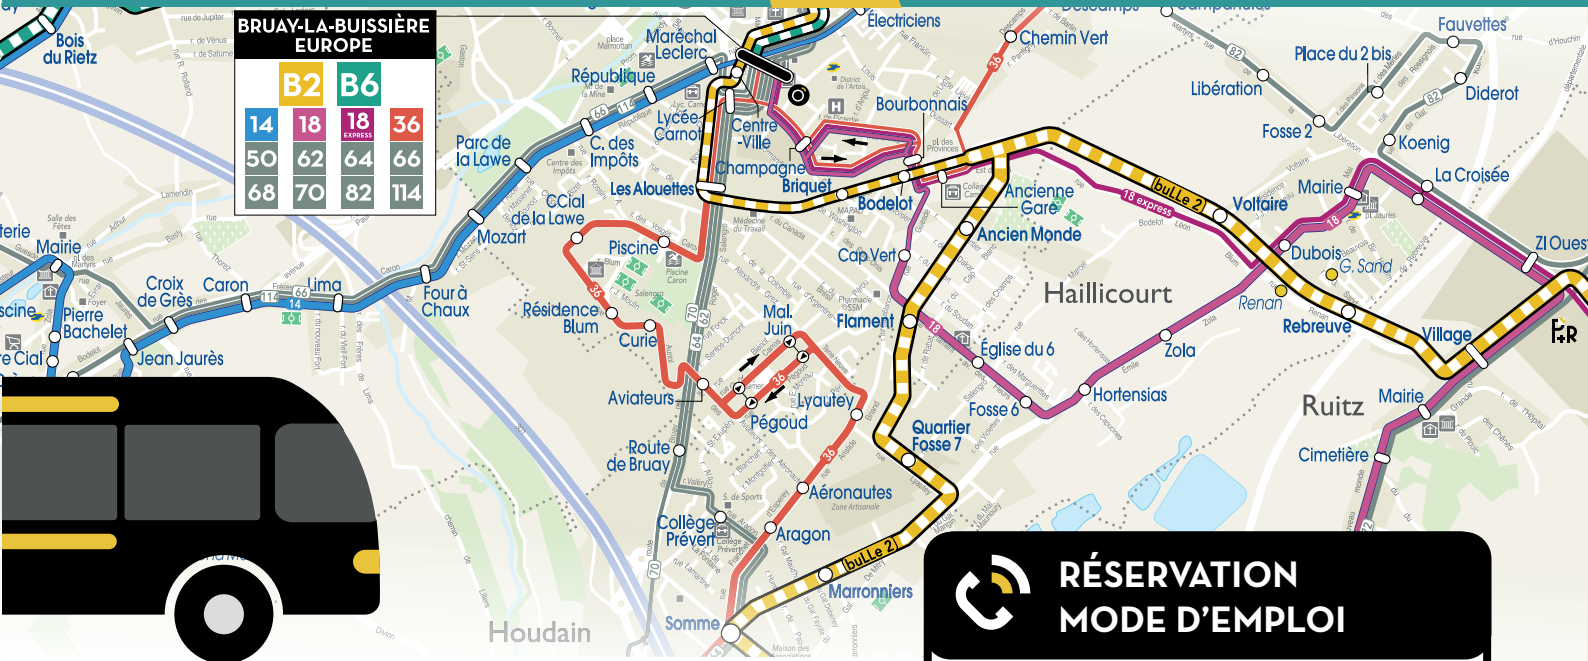

VOS LIGNES DE BUS À : HAILLICOURT

SEPTEMBRE 2023

B2

20-24'

Lundi au vendredi

30' *
24' **

Samedi

120'

Dimanche

De 4h55 à 23h10

vers Houdain, Bruay-La-Buissière, Hesdigneul-lès-B., Fouquières-les-B., Béthune et Beuvry

+ Desserte du centre-ville, du centre commercial Cora et des cinémas (Les Etoiles et Méga CGR) de Bruay-La-Buissière, de la zone industrielle de Ruitz, de l'hôpital de Béthune-Beuvry et de la gare, du cinéma et de la Rotonde de Béthune + collège Prévost, collège Moulin, collège Camus, lycée Carnot, collège Signoret, collège Rostand, collège Verlaine, lycée St Dominique, LEP Allendé, université d'Artois, lycée Yourcenar et collège Debeyre

82

10 ALLERS / 11 RETOURS
par jour (dont 5 allers et 5 retours sur réservation)

De 6h20 à 19h50

vers Bruay-la-Buissière, Ruitz, Houchin, Drouvin-le-Marais, Verquin, Béthune et Beuvry

+ Desserte du centre-ville, du cinéma et de la gare de Béthune, de la Cité des Electriciens, du centre-ville de Bruay-la-Buissière et de son cinéma Les étoiles + lycée Yourcenar, collège Debeyre, lycée Malraux, lycée St Dominique, lycée Allendé, collège Rostand, collège Signoret et lycée Carnot

-50%
SUR VOTRE
ABONNEMENT

> Plus d'infos au 0 810 00 11 78

OUÛ ACHETER MON TITRE DE TRANSPORT ?

> à l'arrêt Rebreuve d'Haillicourt par exemple

> sur Haillicourt : le Salengro

> celle de Bruay-la-Buissière est située place de l'Europe