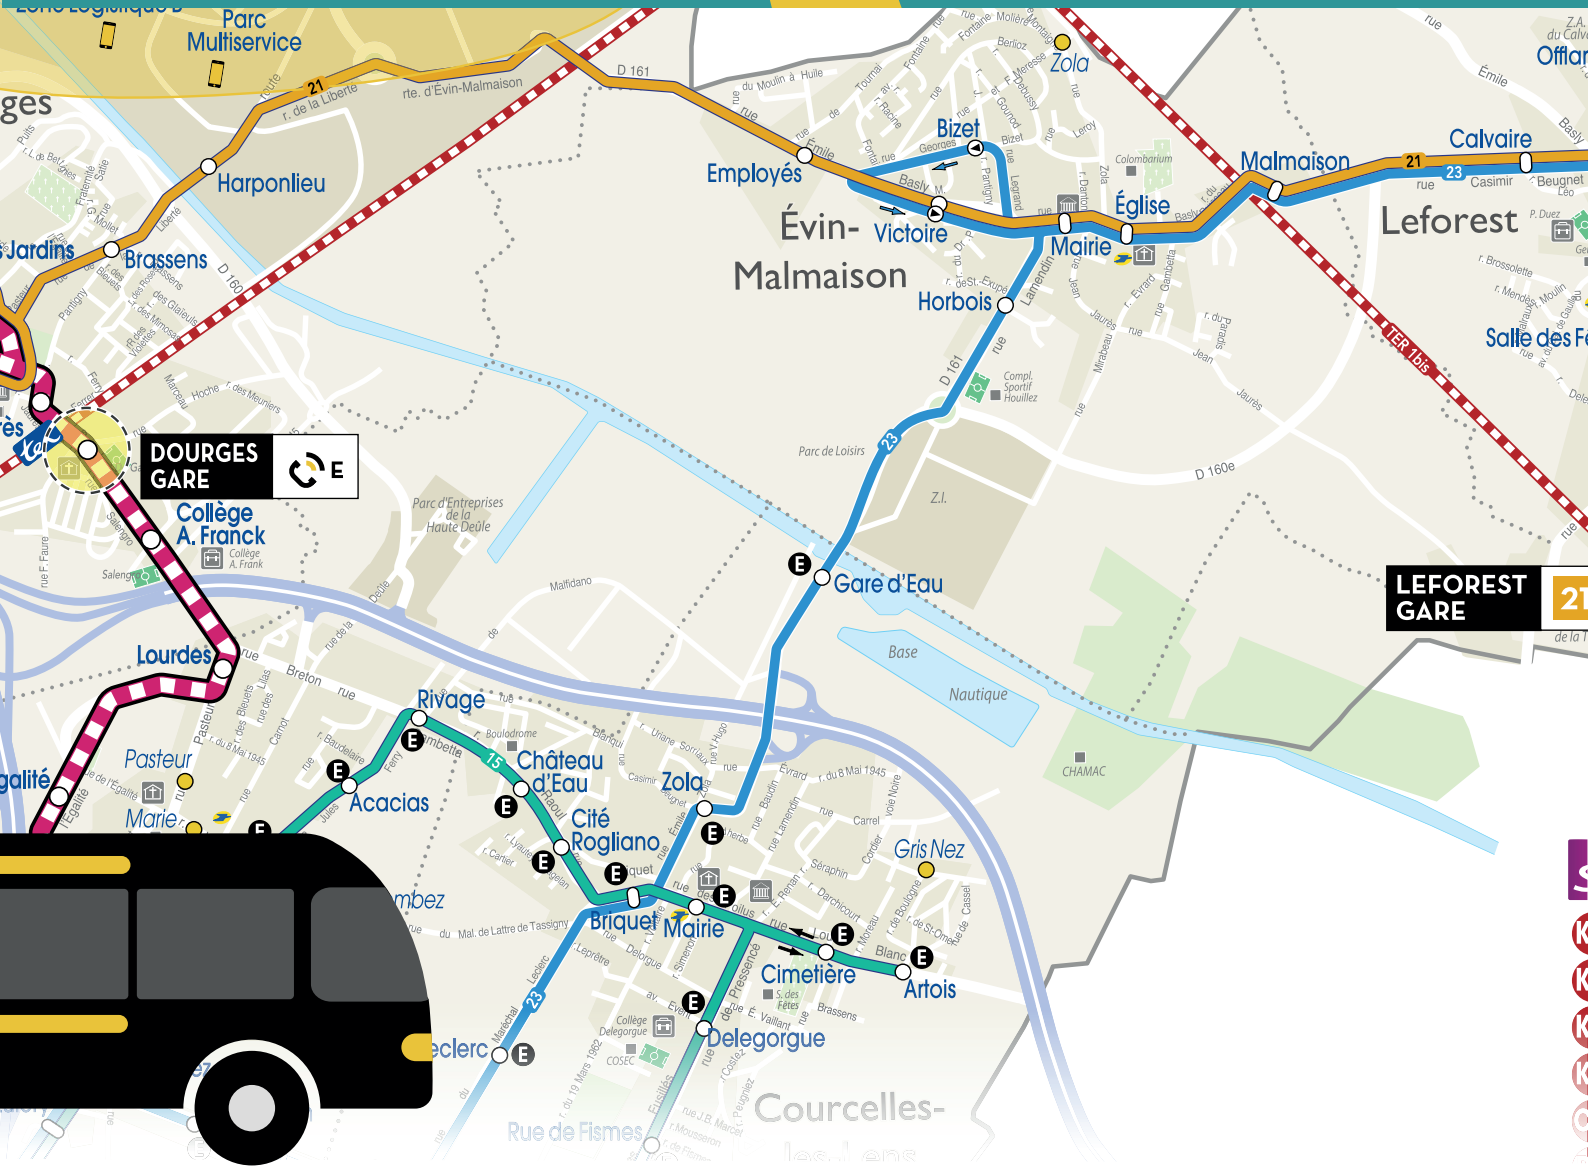

SEPTEMBRE 2023

VOS LIGNES DE BUS À : EVIN-MALMAISON

21  De 6h à 20h45

vers Lens, Sallaumines, Noyelles-sous-Lens, Fouquières-lès-Lens, Montigny-en-Gohelle, Hénin-Beaumont, Dourges et Leforest

+ Desserte de la gare de Leforest, de la clinique Ste-Barbe de Noyelles-sous-Lens, de la piscine d'Héning-Beaumont et de l'EHPAD de Fouquières-les-Lens + lycée Béhal, collège Jean Zay, collège Brossolette, collège Gagarine et collège Paul Duez

23  De 7h à 19h50

vers Leforest, Courcelles-lès-Lens, Noyelles-Godault et Héning-Beaumont

+ Desserte du cinéma et de la base de loisirs d'Héning-Beaumont, du centre commercial de Noyelles-Godault + collège Duez, collège Delorgue, collège Rabelais et lycées Darchicourt et Senez

* fréquence de passage en minute

LA GAMME TARIFAIRE

> LES TITRES

Ticket unité
1€20

Formule Journée
3€30

Formule 6 trajets
5€50

> LES ABONNEMENTS (BUS + TER)

JEUNE -26 ANS	TOUT PUBLIC	SENIOR +65 ANS	DEMANDEUR D'EMPLOI	BÉNÉFICIAIRE CMI INVALIDITÉ
1 mois en illimité 5€	1 mois en illimité 28€	1 mois en illimité 5€	1 mois en illimité 5€*	1 mois en illimité 5€*
12 mois en illimité 50€	12 mois en illimité 308€*	12 mois en illimité 50€	3 mois en illimité soit 15€	12 mois en illimité 50€*
AVANTAGEUX DÈS 5 TRAJETS !	*Possibilité de prélèvement automatique gratuit (sur 12 mois)		*Rendez-vous en boutique Tadao avec votre carte d'identité et votre identifiant Pôle Emploi	POUR L'ACCOMPAGNEUR, TITRE UNITAIRE À 1€* *RDV en boutique TADAO