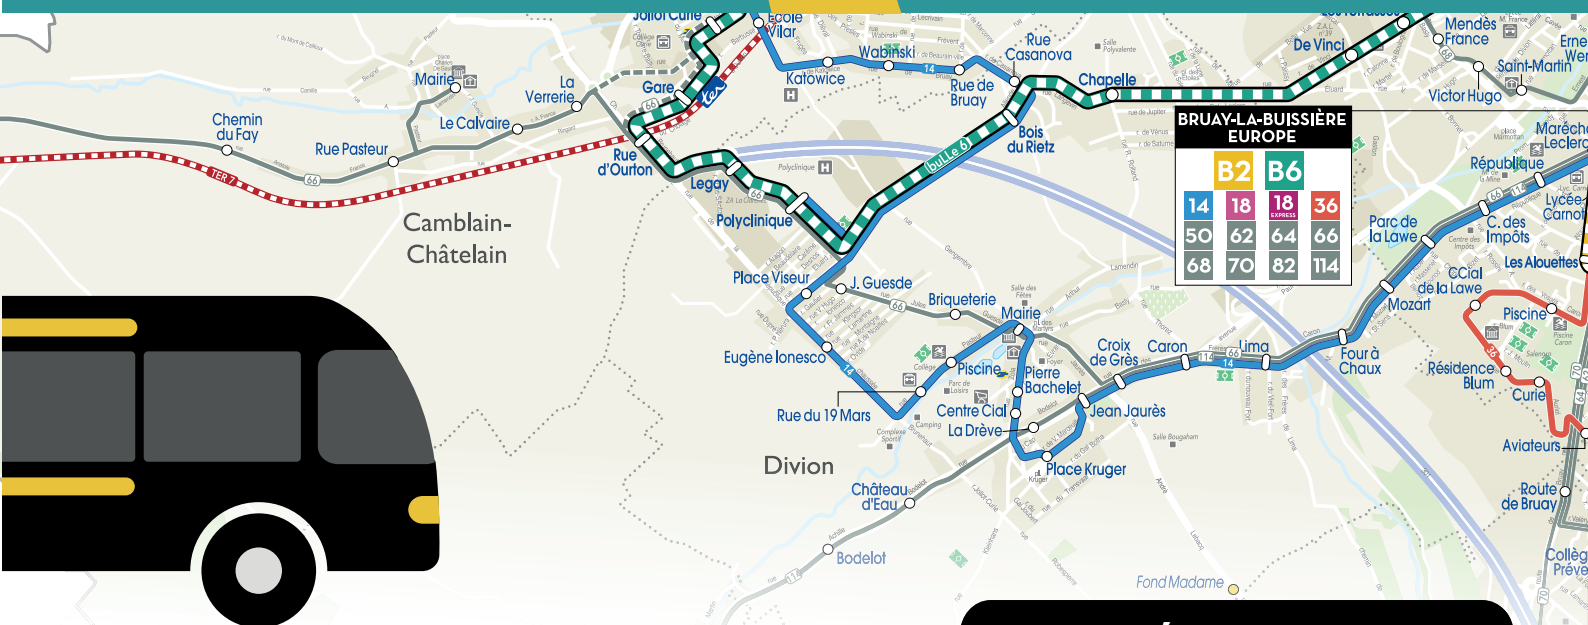

VOS LIGNES DE BUS À : DIVION

SEPTEMBRE 2023

B6

15' / 30' *
Heures pleines / Heures creuses

Lundi au vendredi

30' *

Samedi

60' *

Dimanche

De 5h45 à 22h45

vers Lillers, Auchel, Calonne-Ricouart, Burbure et Bruay-La-Buissière

+ Desserte du centre-ville de Bruay-la-Buissière, de la piscine et de la mairie d'Auchel, de la polyclinique de Divion et des gares SNCF de Lillers et de Calonne-Ricouart + collège Cassin, lycée F. Tristan, lycée A. France, collège Sévigné, lycée Lavoisier, collège Joliot-Curie, lycée Mendès France, collège Rostand, collège Signoret et lycée Carnot

14

30 min *

vers Cauchy-à-La-Tour, Auchel, Marles-les-Mines, Calonne-Ricouart et Bruay-La-Buissière

De 6h à 21h15

+ Desserte du centre-ville, du centre-commercial, de la polyclinique et de la piscine de Divion, du centre-ville et de la piscine d'Auchel, de la Cité des Electriciens, du centre-ville de Bruay-la-Buissière et de son cinéma Les Etoiles, du centre-ville et du parc Calonnix de Calonne-Ricouart + lycée Degrugillier, collège Sévigné, lycée/collège Lavoisier, collège Joliot-Curie, école Vilar, collège Wallon, lycée Carnot, collège Signoret et collège Rostand

66

6 ALLERS / 4 RETOURS

par jour (dont 4 allers et 1 retour sur réservation)

De 7h à 18h55

vers Bruay-La-Buissière, Calonne-Ricouart, Camblain-Châtelain et Pernes-en-Artois

+ Desserte du centre-ville de Bruay-La-Buissière et de son cinéma Les Etoiles, de la polyclinique de Divion et de la gare de Camblain-Châtelain + collège Signoret et lycée Carnot

* fréquence de passage en minute

RÉSERVATION MODE D'EMPLOI

Vous pouvez réserver votre ligne jusqu'à 2h avant le départ souhaité soit :

- > par **téléphone** au **0.800.800.964** un conseiller s'occupe de tout !
- > sur **tadao.fr** dans la rubrique « Services à la demande » ou sur l'**appli MyMobi**

1. Créer votre compte
2. Réservez vos déplacements
3. Votre trajet réservé, vous recevez une confirmation par mail ou par notification.

LIGNE 433

effectuée par la région HAUTS-DE-FRANCE

3 ALLERS/ RETOURS par jour

vers le centre-ville de Bruay-La-Buissière
+ desserte du lycée TP Bertin

114

1 ALLER/ RETOUR
par jour SUR RÉSERVATION

vers Bruay-La-Buissière, Ourton et Diéval