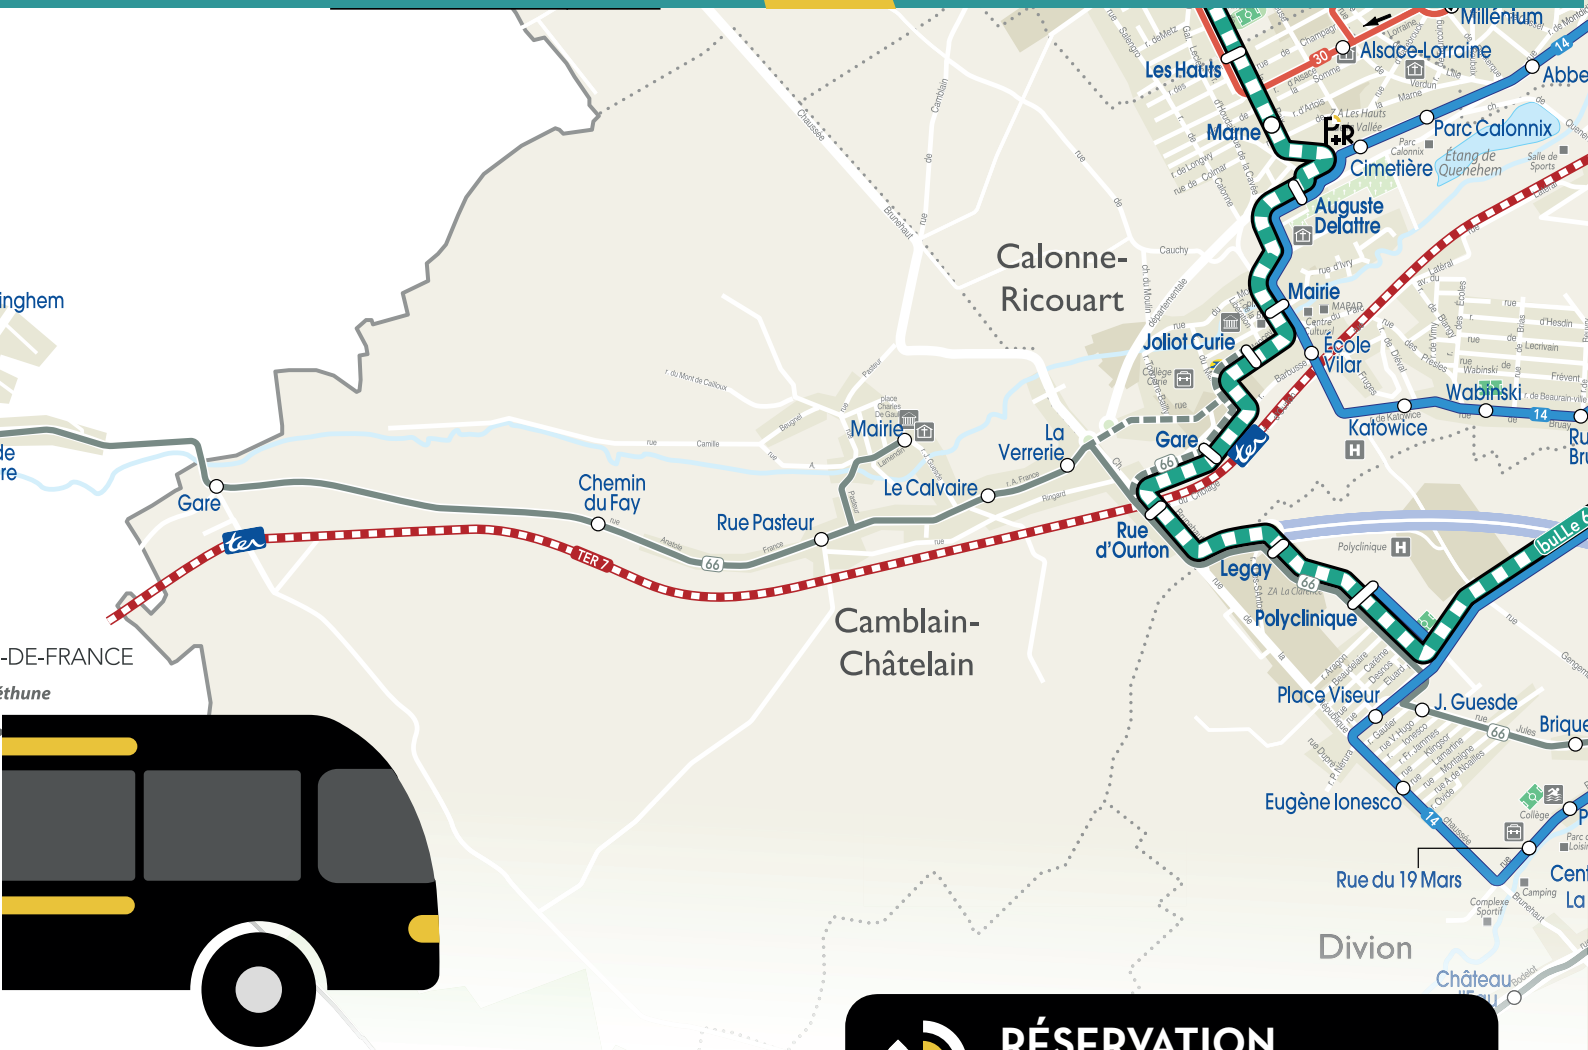

SEPTEMBRE 2023

VOS LIGNES DE BUS À :  
**CAMBLAIN-CHÂTELAIN**

De 7h à 18h55

**66**

**7 ALLERS / 5 RETOURS** par jour  
(dont 4 allers et 1 retour sur réservation)

vers Bruay-La-Buissière, Divion, Calonne-Ricouart,  
et Pernes-en-Artois

**+** Desserte du centre-ville de Bruay-La-Buissière et  
de son cinéma Les Etoiles, de la polyclinique de  
Divion et de la gare de Camblain-Châtelain

+ desserte des établissements scolaires suivants :  
collèges Curie et Signoret et lycée Carnot

## OUÛ ACHETER MON TITRE DE TRANSPORT ?

> à l'arrêt  
Mairie de Calonne-Ricouart  
par exemple

> sur Divion : Presse Julien  
JOPUB et le Rusty

> celle de Bruay-la-Buissière  
est située place de l'Europe