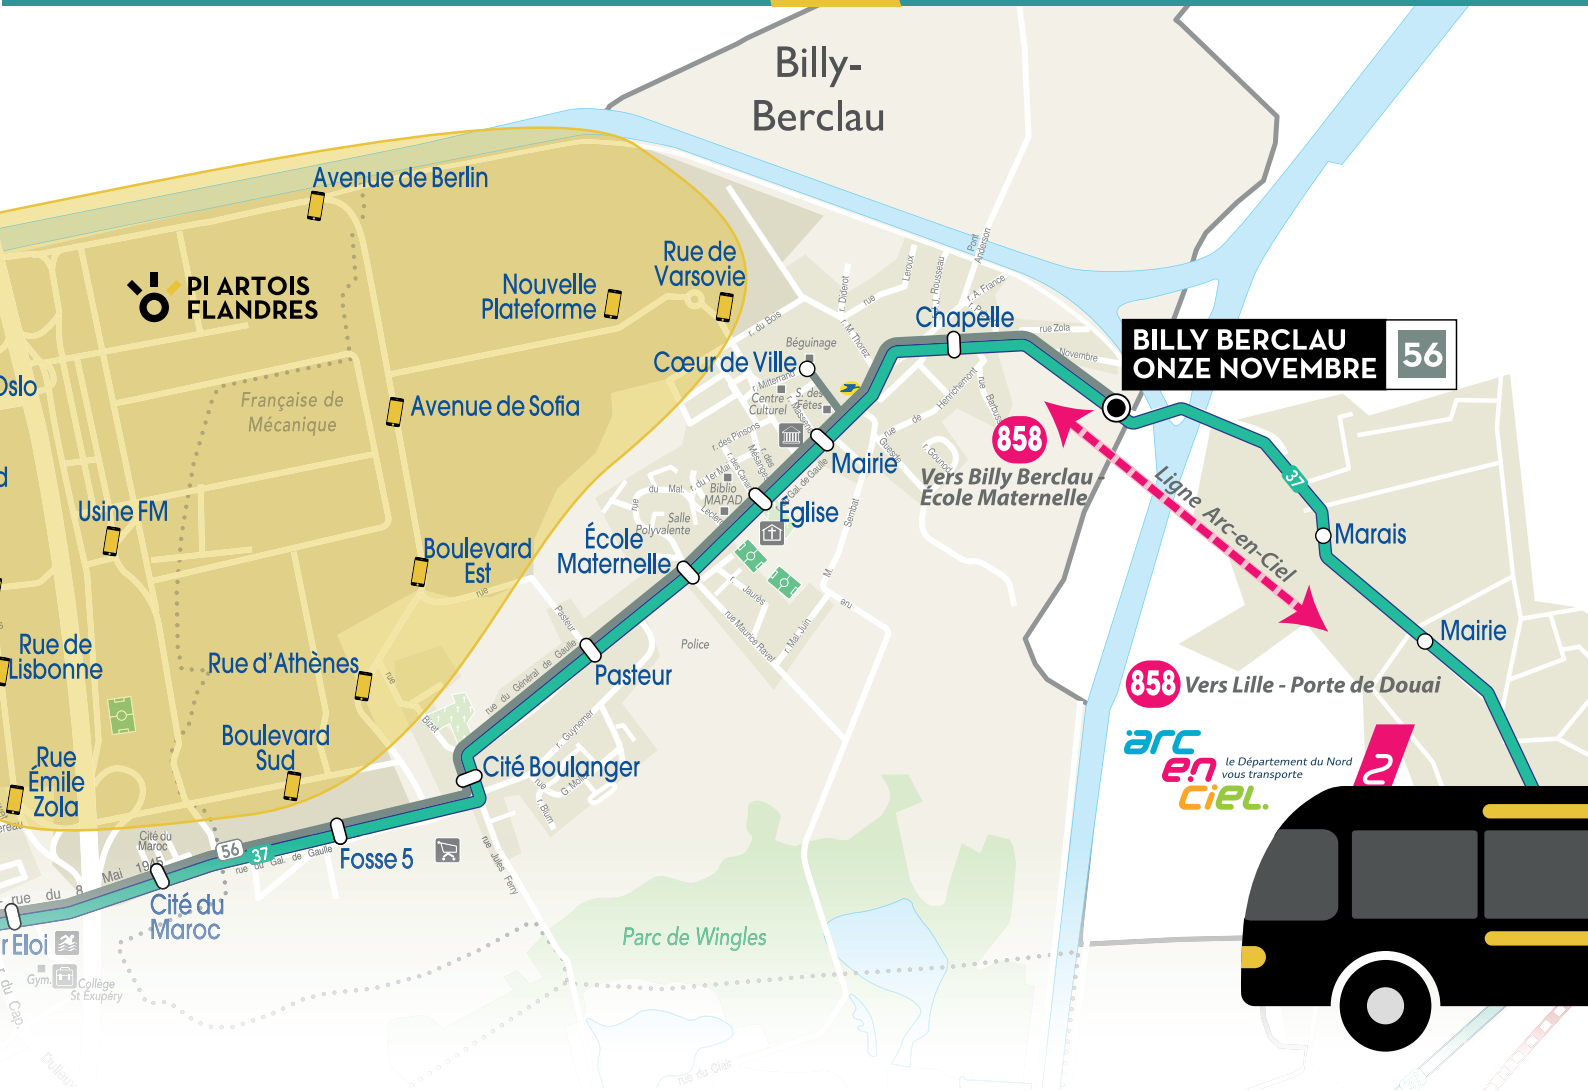

SEPTEMBRE 2023

VOS LIGNES DE BUS À : BILLY-BERCLAU

37  De 5h45 à 21h15
vers Lens, Loison-sous-Lens, Annav-sous-Lens, Vendin-le-Vieil Wingles, Meurchin, Bauvin, Billy-Berclau, Haisnes, La Bassée, Douvrin et Auchy-les-Mines

- + Desserte de l'hôpital de Lens, des centres-villes de Wingles et de Billy-Berclau, de la gare et du centre-ville de La Bassée, du centre commercial d'Auchy-les-Mines et de celui de Loison-sous-Lens ainsi que la gare de cette commune**
- + lycée Béhal, collège Jean Zay, lycée St-Paul, collège St-Idé de Lens / collège Bracke-Desrousseaux de Vendin-le-Vieil, lycée Voltaire et collège Blum de Wingles, collège St-Exupéry de Douvrin

56 De 6h20 à 20h20
7 ALLERS / 5 RETOURS par jour (dont 1 A/R sur réservation)
vers Béthune, Beuvry, Sailly-Labourse, Annequin, Cambrin, Auchy-les-Mines, Haisnes, Douvrin et Billy-Berclau

- + Desserte du centre-ville, des collèges et lycées, du cinéma et de la gare de Béthune et de l'hôpital, du lycée et du collège de Beuvry et de la gare de Cuinchy.**

E-boutique**

> sur Vendin-le-Vieil :
Cora Lens 2
et sur Wingles : Mag Presse

Appli mticket

> celle de Lens est
située au 77 rue
Jean Letienne

* Hors formule 6 trajets et abonnements ** Hors abonnement demandeur d'emploi