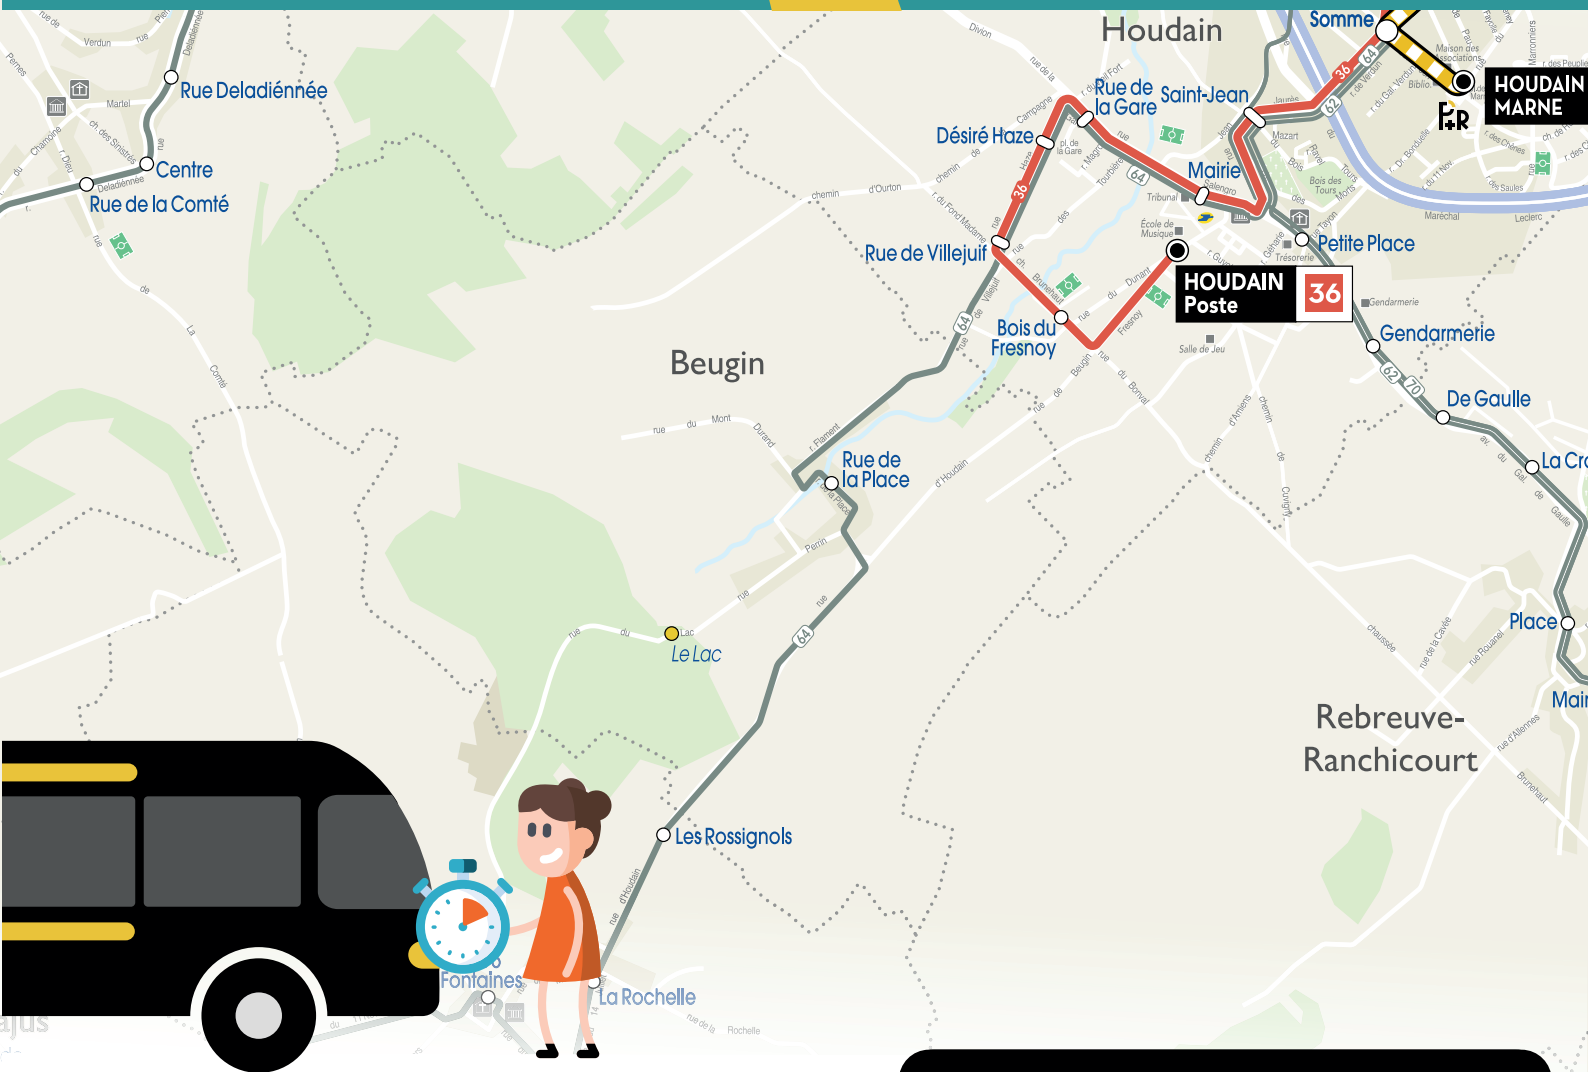

SEPTEMBRE 2023

RÉSERVATION MODE D'EMPLOI

Vous pouvez réserver votre ligne jusqu'à 2h avant le départ souhaité soit :

> par **téléphone** au **0.800.800.964**, un conseiller s'occupe de tout !

> sur **tadao.fr** dans la rubrique « Services à la demande »
ou sur sur l'appli MyMobi  :

De 6h55 à 18h50

vers Bruay-La-Buissière, Houdain, Bajus
et La Comté

Desserte du centre-ville de Bruay-La-Buissière et de son cinéma Les Etoiles

+ desserte des établissements scolaires suivants : collège Prévert, collège Signoret et lycée Carnot

> sur Divion :
Presse Julien JOPUB
et le Rusty

> celle de Bruay-la-Buissière
est située place de l'Europe

* Hors formule 6 trajets et abonnements ** Hors abonnement demandeur d'emploi

+ d'info sur tadao.fr