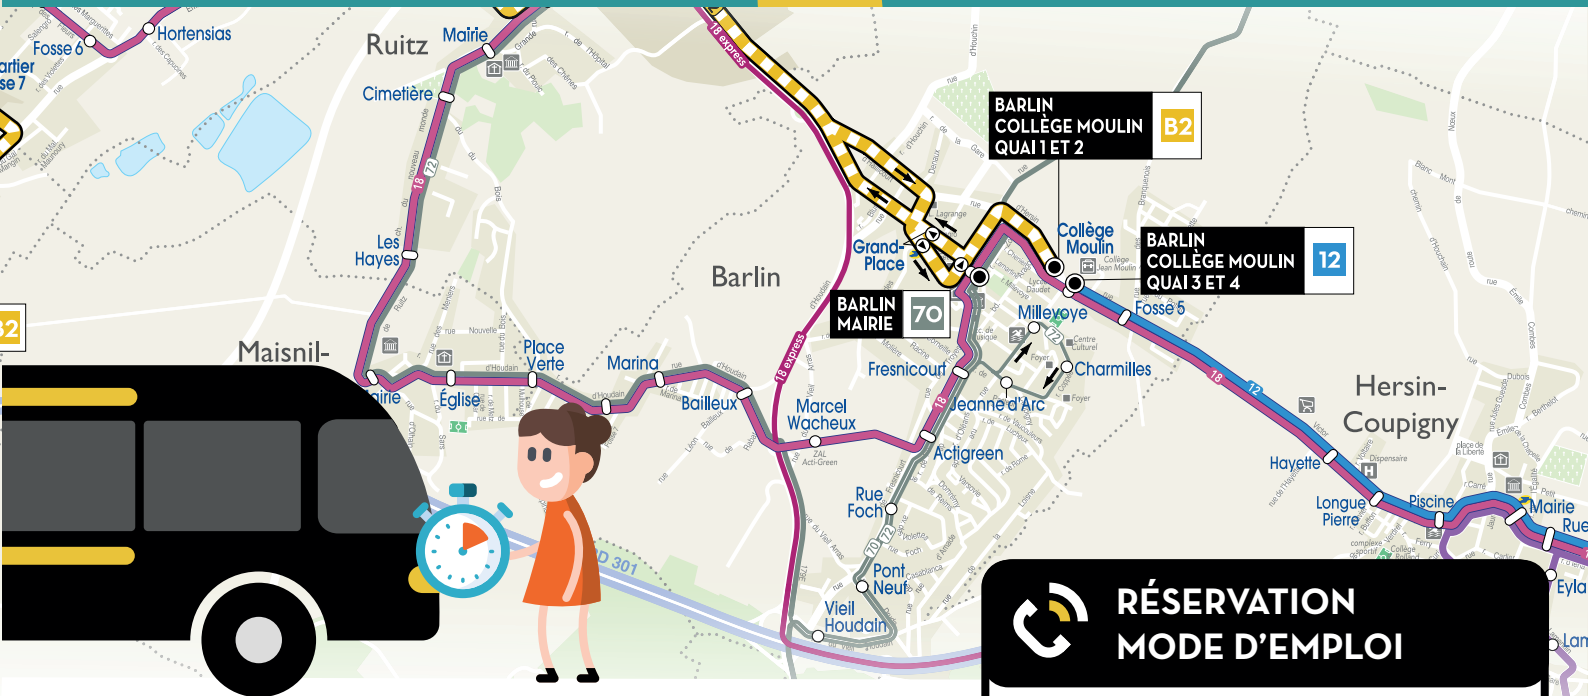

VOS LIGNES DE BUS À : BARLIN

B2

10-12'
 Lundi au vendredi

15' / 12' *
 MATIN
 APRÈS
 MIDI
 Samedi

60'
 Dimanche

De 4h55 à 23h10

vers Haillicourt, Ruitz, Bruay-La-Buissière, Hesdigneul-lès-Béthune, Fouquières-les-Béthune, Béthune et Beuvry

+ Desserte du centre-ville, du centre commercial Cora et des cinémas (Les Étoiles et Méga CGR) de Bruay-La-Buissière, de la zone industrielle de Ruitz, de l'hôpital de Béthune-Beuvry, du cinéma, de la gare et de la Rotonde de Béthune + collège Prévart, collège Moulin, collège Camus, lycée Carnot, collège Signoret, collège Rostand, collège Verlaine, lycée St Dominique, LEP Allendé, université d'Artois, lycée Yourcenar et collège Debeyre

12

30 min

vers Hersin-Coupigny, Sains-en-Gohelle, Noeux-les-Mines, Verquin et Béthune

De 6h10 à 20h50

+ Desserte du centre-ville et de la piscine de Noeux-les-Mines, de la piscine d'Hersin-Coupigny, du centre-ville, du cinéma et de la gare de Béthune et des centres commerciaux de Verquin et Sains-en-Gohelle + collège Jean Moulin, collège Romain Rolland, Cité scolaire, Lycée St Dominique, lycée Malraux, lycée Allende, lycée Blaringhem, collège Ste Famille et collège G. Sand

70

5 ALLERS / RETOURS
 par jour (dont 3 allers et 4 retours sur réservation)

vers Bruay-La-Buissière, Houdain, Rebreuve-Ranchicourt et Fresnicourt-le-Dolmen

+ Desserte du collège Signoret, du lycée Carnot, du centre-ville et du cinéma Les Étoiles de Bruay-La-Buissière, du centre-ville d'Houdain, du centre-ville et de la zone commerciale Actigreen de Barlin et du château d'Olhain