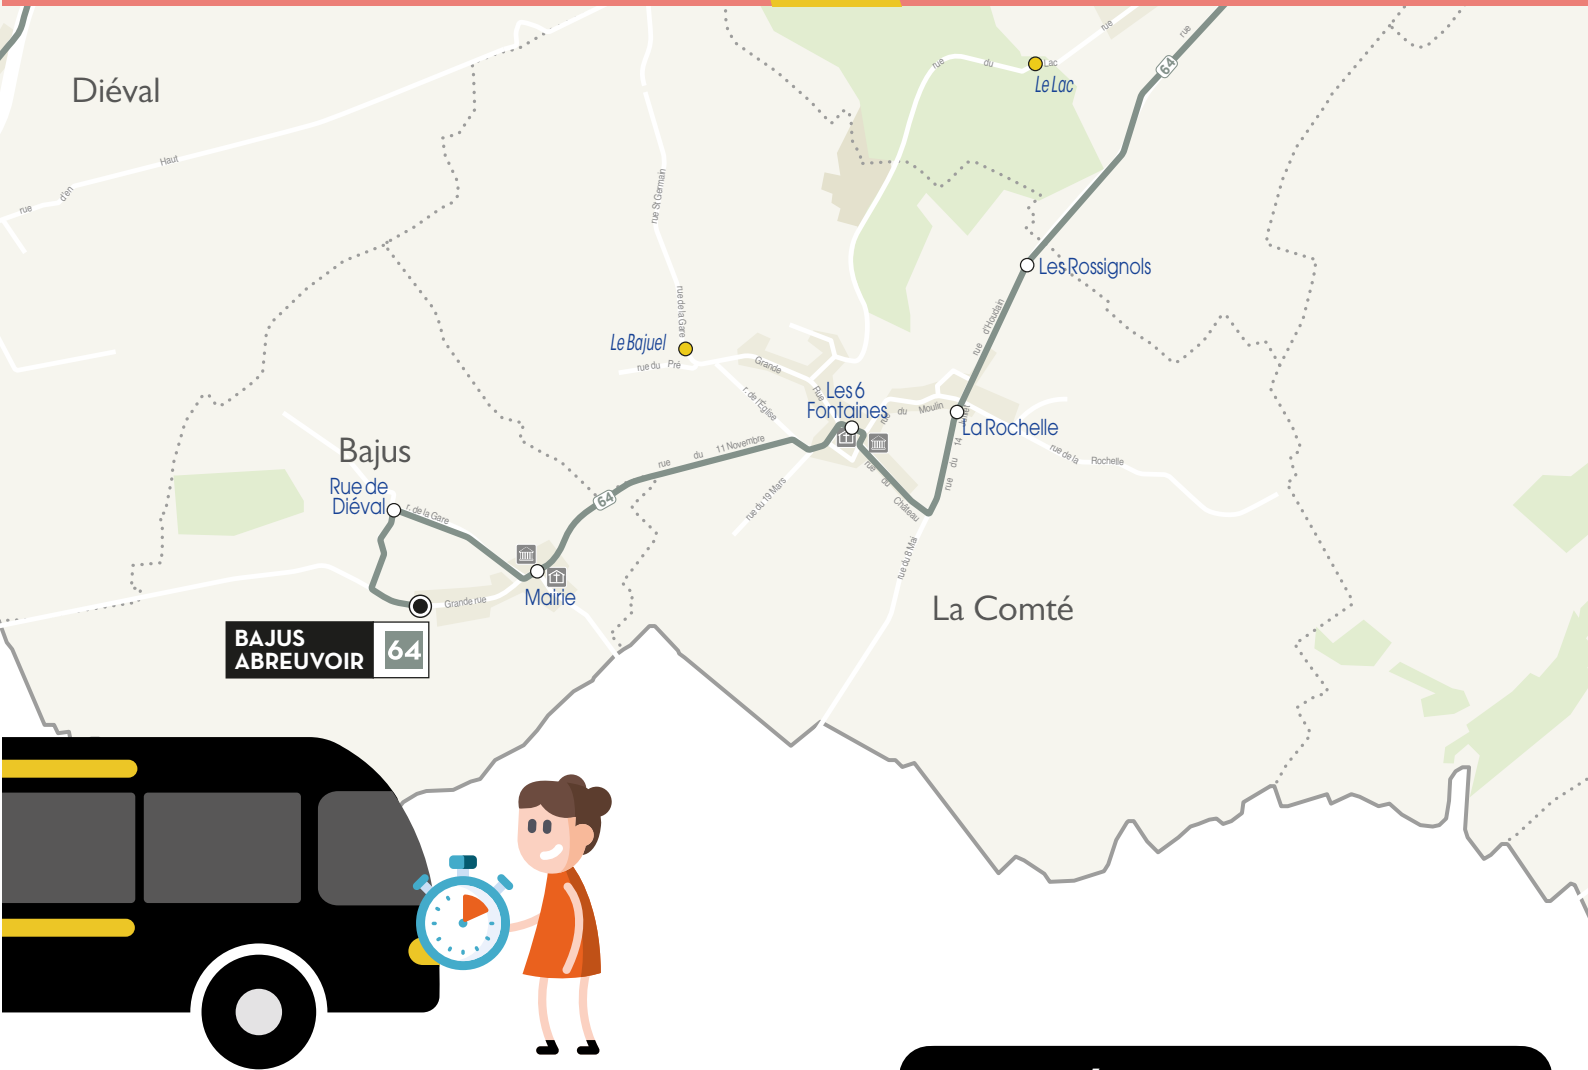

SEPTEMBRE 2022

VOS LIGNES DE BUS À :  
**LA COMTÉ**

**64**

**3 ALLERS / 5 RETOURS**  
par jour (dont 2 retours sur réservation)

De 6h55 à 18h50

vers Bruay-La-Buissière, Houdain, Bajus et Beugin

**Desserte du centre-ville de Bruay-La-Buissière  
et de son cinéma Les Etoiles**

+ desserte des établissements scolaires suivants :  
collège Prévert, collège Signoret et lycée Carnot