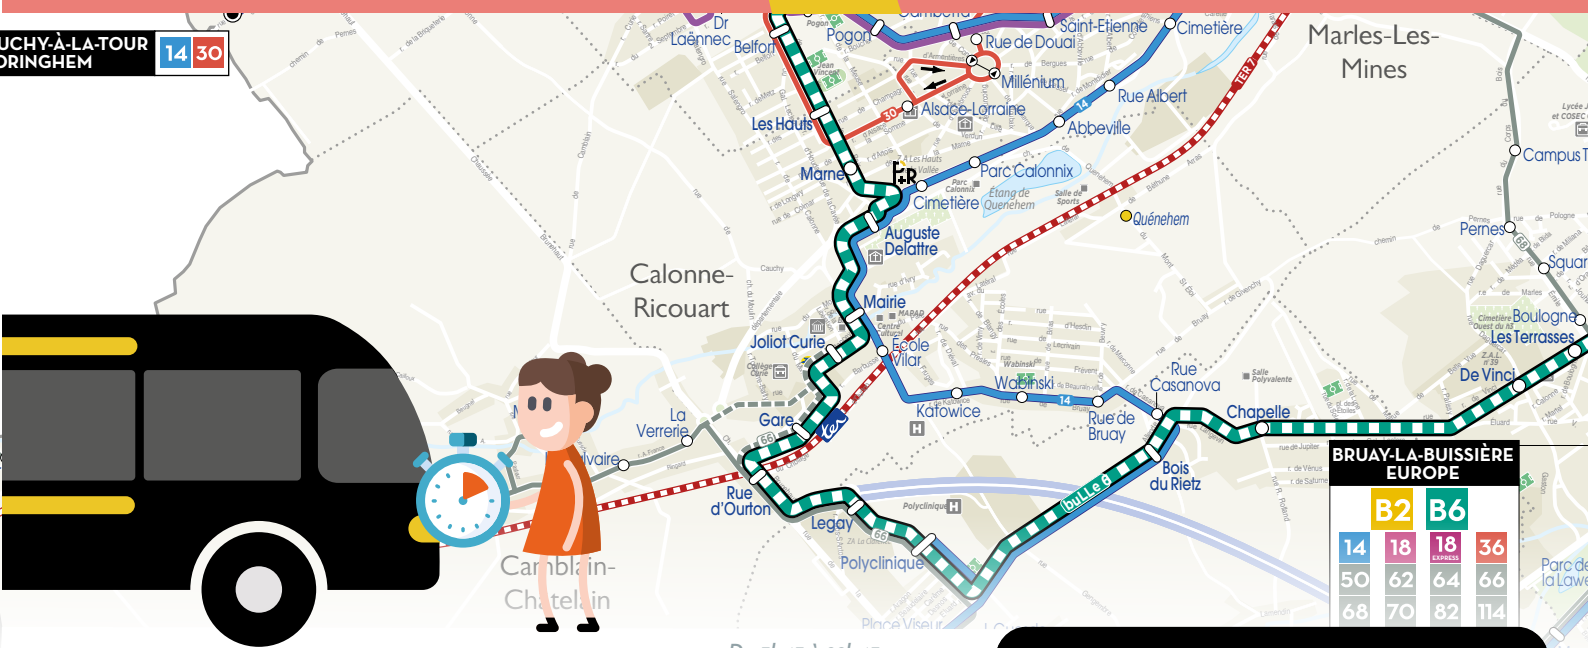

SEPTEMBRE 2022

VOS LIGNES DE BUS À : CALONNE-RICOUART

B6

15'*

30'

Heures pleines

Heures creuses

Lundi au vendredi

30'

Samedi

60'

Dimanche

De 5h45 à 22h45

vers Lillers, Auchel, Burbure, Divion et Bruay-La-Buissière

- + Desserte du centre-ville de Bruay-la-Buissière, de la piscine et de la mairie d'Auchel, de la polyclinique de Divion et des gares SNCF de Lillers et de Calonne-Ricouart + collège Cassin, lycée F. Tristan, lycée A. France, collège Sévigné, lycée Lavoisier, collège Joliot-Curie, lycée Mendès France, collège Rostand, collège Signoret et lycée Carnot

14

30 min

vers Cauchy-à-La-Tour, Auchel, Marles-les-Mines, Divion et Bruay-La-Buissière

De 6h à 21h15

- + Desserte du centre-ville, du centre-commercial, de la polyclinique et de la piscine de Divion, du centre-ville et de la piscine d'Auchel, de la Cité des Electriciens, du centre-ville de Bruay-la-Buissière et de son cinéma Les Etoiles, du centre-ville et du parc Calonnix de Calonne-Ricouart + lycée Degrugillier, collège Sévigné, lycée/collège Lavoisier, collège Joliot-Curie, école Vilar, collège Wallon, lycée Carnot, collège Signoret et collège Rostand

> à l'arrêt
Mairie de Calonne-Ricouart
par exemple

E-boutique**

Relais Tadao**

Appli ticket

Boutiques Tadao

> celle de Bruay-la-Buissière est située place de l'Europe

* Hors formule 6 trajets et abonnements ** Hors abonnement demandeur d'emploi